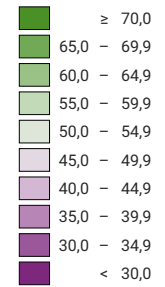

Ja-Stimmenanteil, in %

Schweiz: 37,1

Anzahl gültige Stimmen

Total: 1 738 070

Symbole mit einem Wert unter 500 wurden zur besseren Lesbarkeit visuell vergrößert dargestellt.

Raumgliederung:
Gemeinden (Politik)