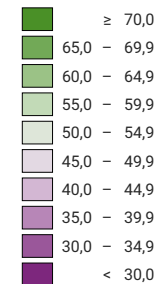

Ja-Stimmenanteil, in %

Schweiz: 56,4

Anzahl gültige Stimmen

Total: 1 648 183

Symbole mit einem Wert unter 1 000 wurden zur besseren Lesbarkeit visuell vergrößert dargestellt.

Raumgliederung:
Bezirke