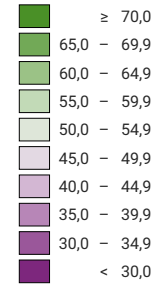

Ja-Stimmenanteil, in %

Schweiz: 56,4

Anzahl gültige Stimmen

Total: 1 648 183

Symbole mit einem Wert unter 500 wurden zur besseren Lesbarkeit visuell vergrößert dargestellt.

Raumgliederung:
Gemeinden (Politik)