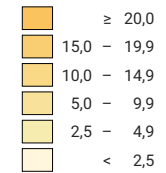

Parteistärke der kleinen Rechtsparteien, 1983

Parteistärke, in %

keine Kandidatur oder stille Wahl (siehe Glossar (*))

Schweiz: 3,8

Anzahl Wählende

Total: 75 330

Symbole mit einem Wert unter 500 wurden zur besseren Lesbarkeit visuell vergrössert dargestellt.