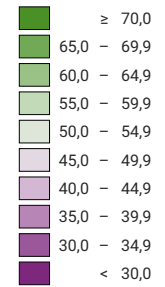

Ja-Stimmenanteil, in %

Schweiz: 55,8

Anzahl gültige Stimmen

Total: 1 654 238

Symbole mit einem Wert unter 1 000 wurden zur besseren Lesbarkeit visuell vergrössert dargestellt.

Raumgliederung:
Bezirke