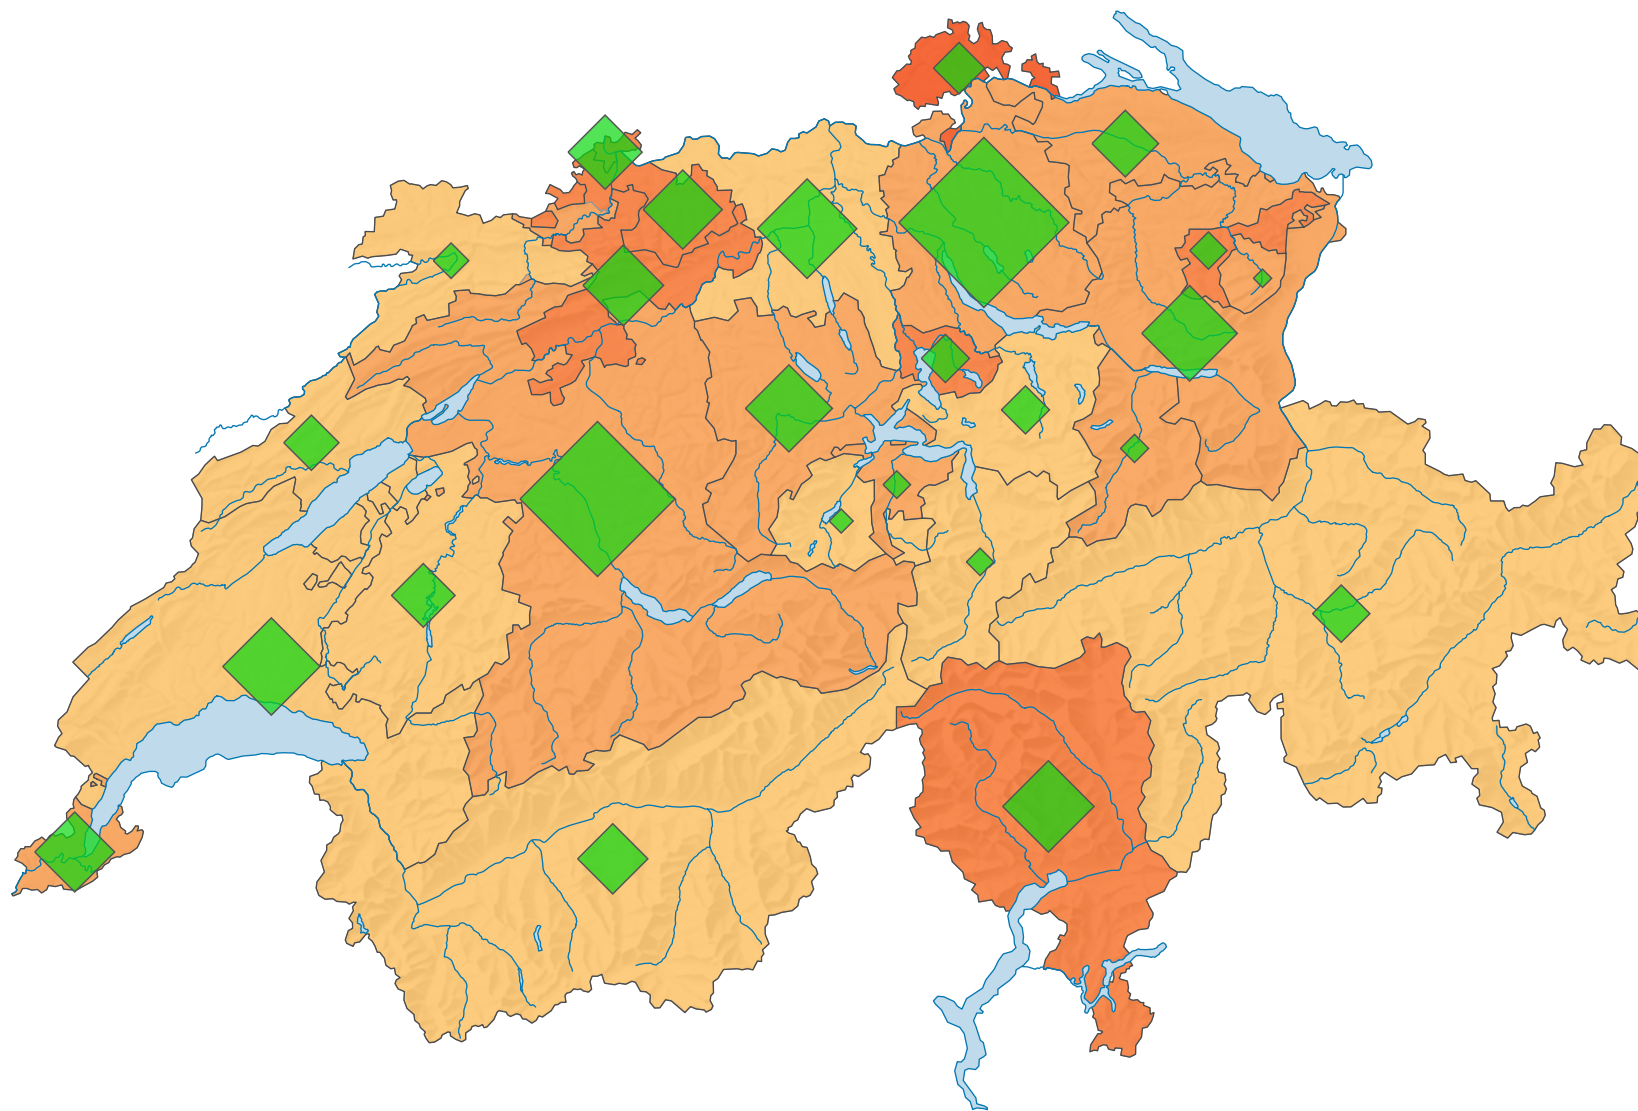

Participation, votation du 16.02.1992

Participation en %

Suisse: 44,5

Nombre de votants

Suisse: 2 007 192

Pour des raisons de lisibilité, la taille des symboles ayant une valeur inférieure à 2 000 a été augmentée.

0 35 70 km

Niveau géographique:
Cantons