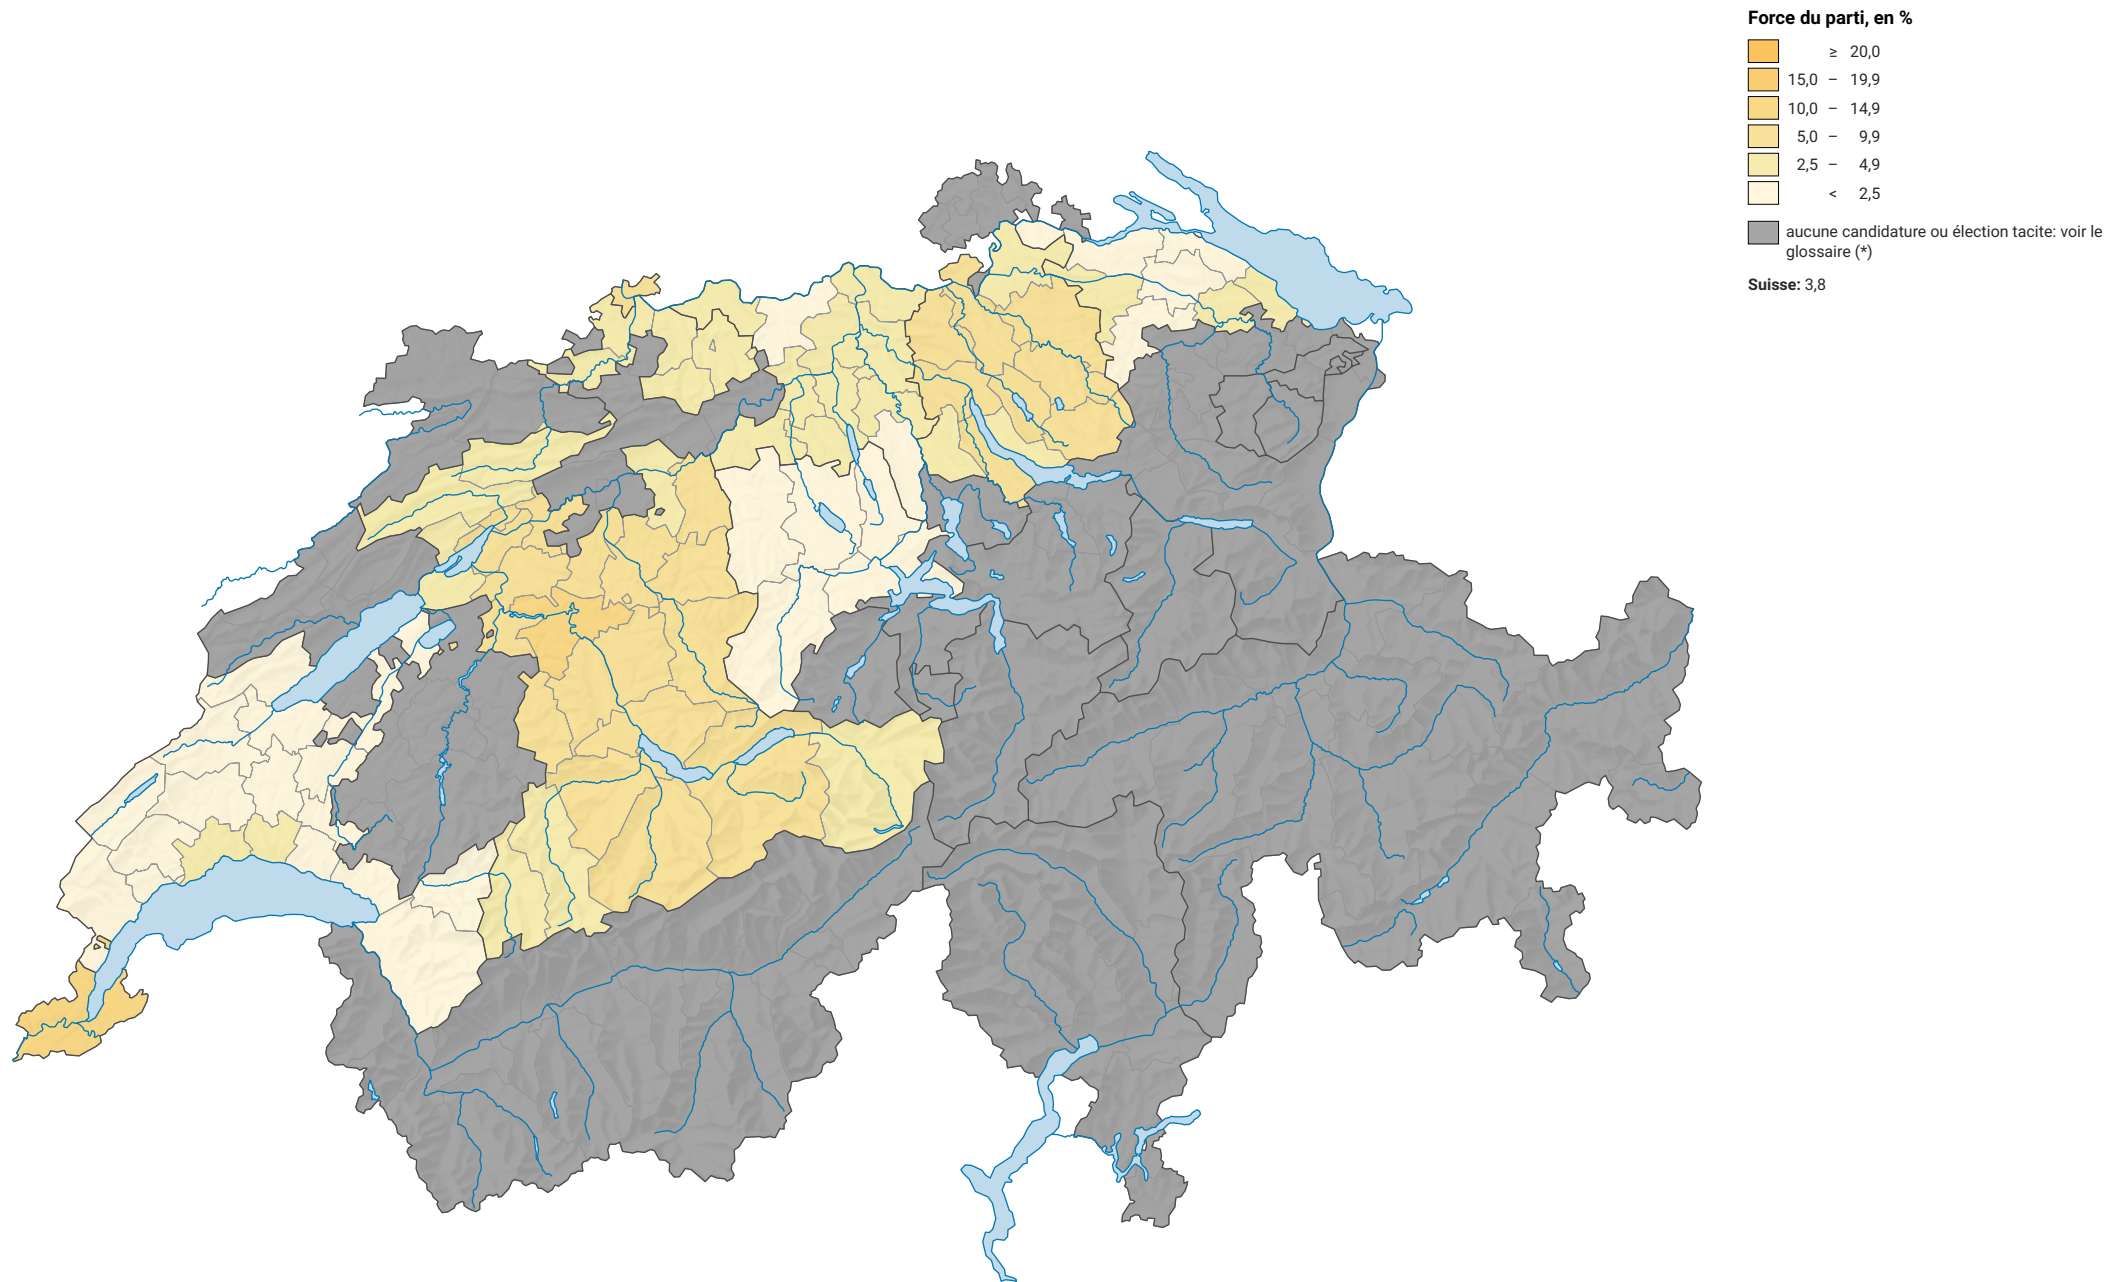

Force des petits partis de droite, en 1983

0 25 50 km

Niveau géographique:
Districts