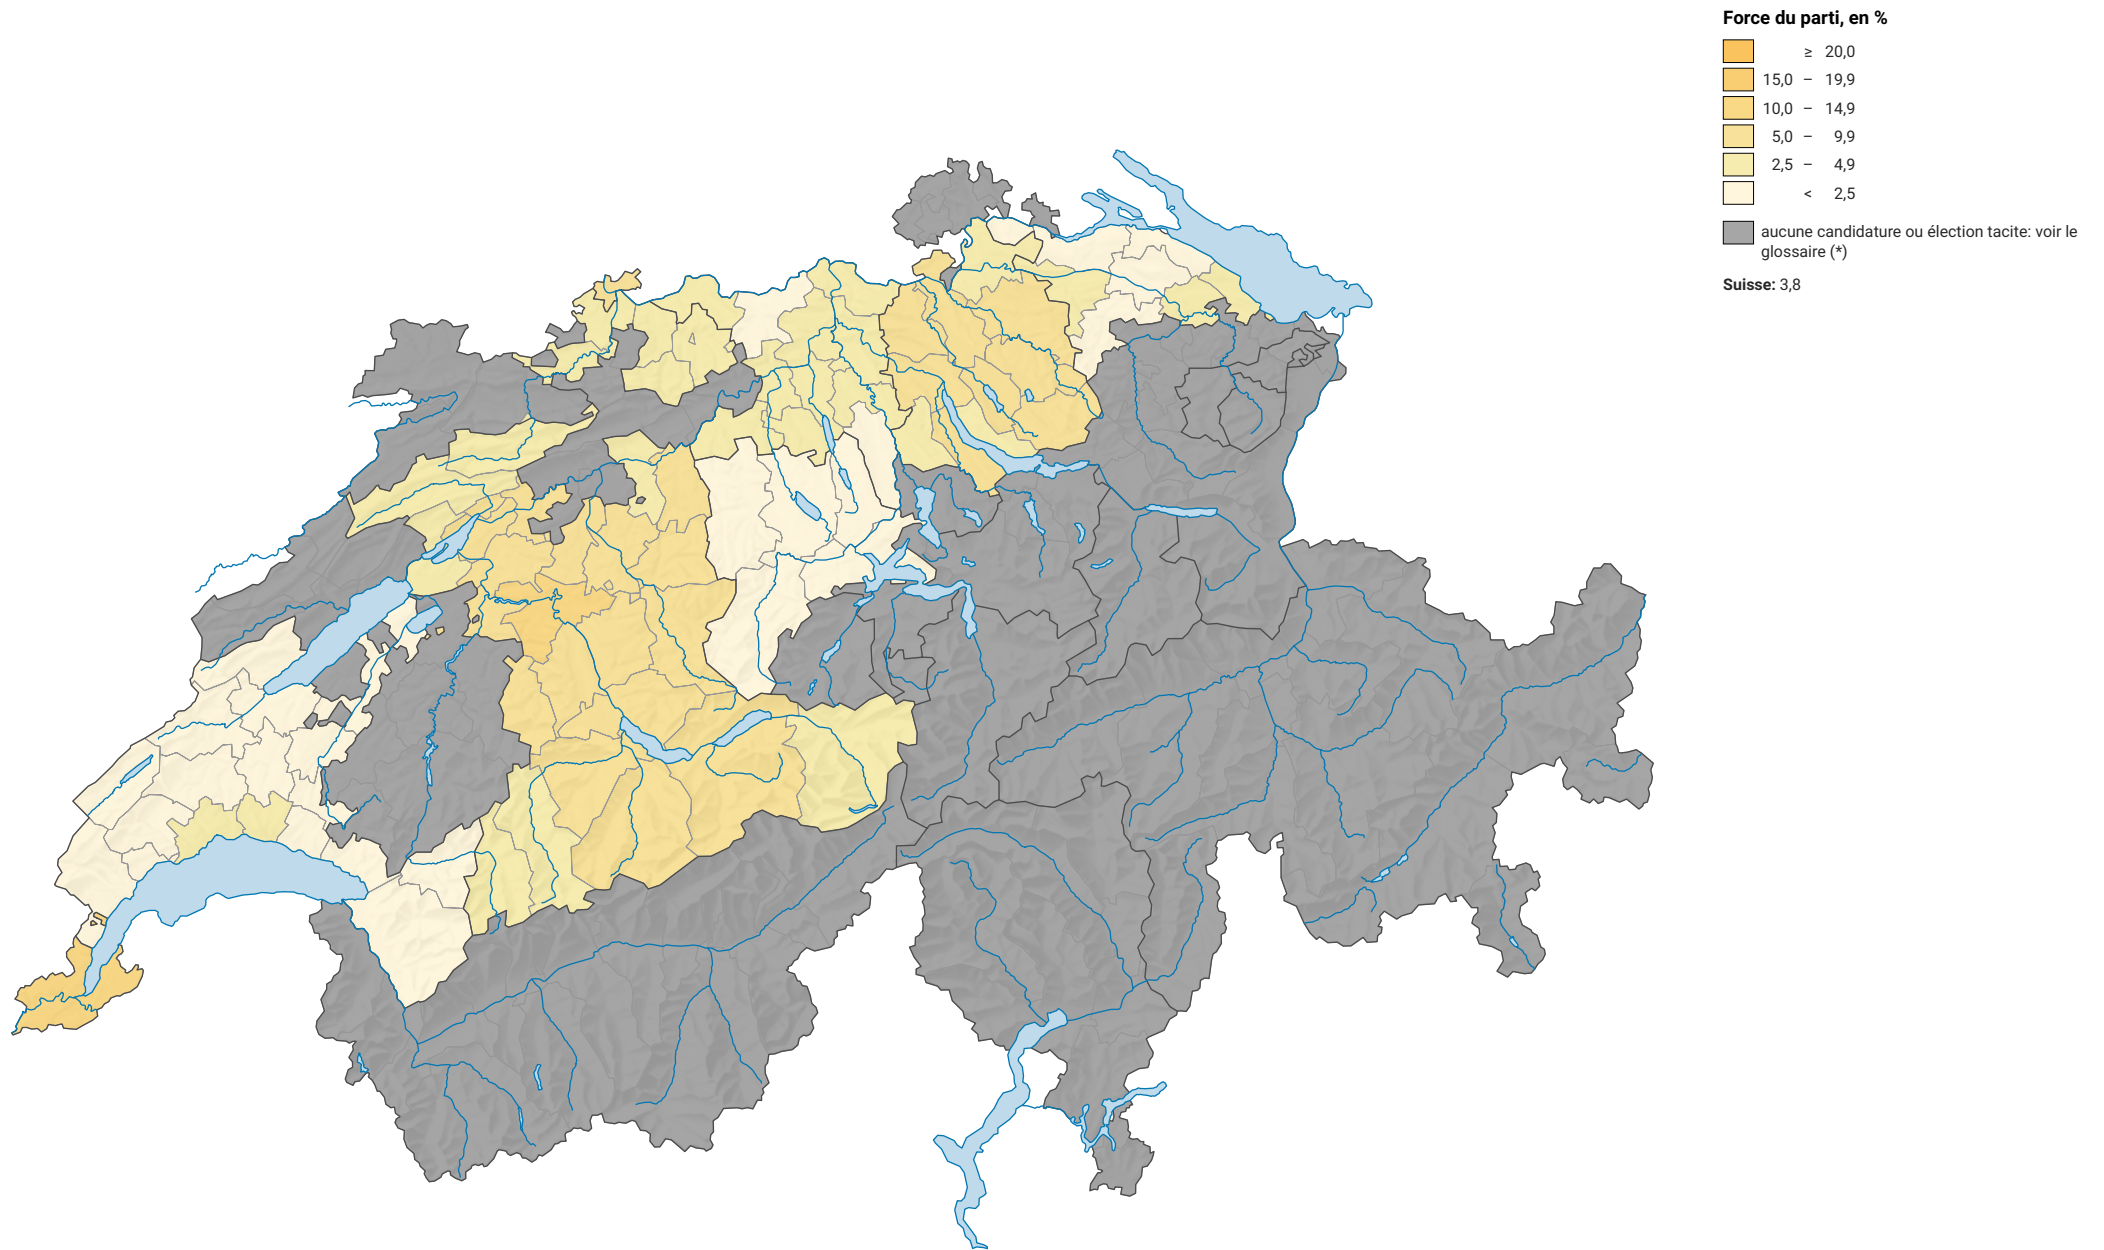

Force des petits partis de droite, en 1983

0 35 70 km

Niveau géographique:
Districts