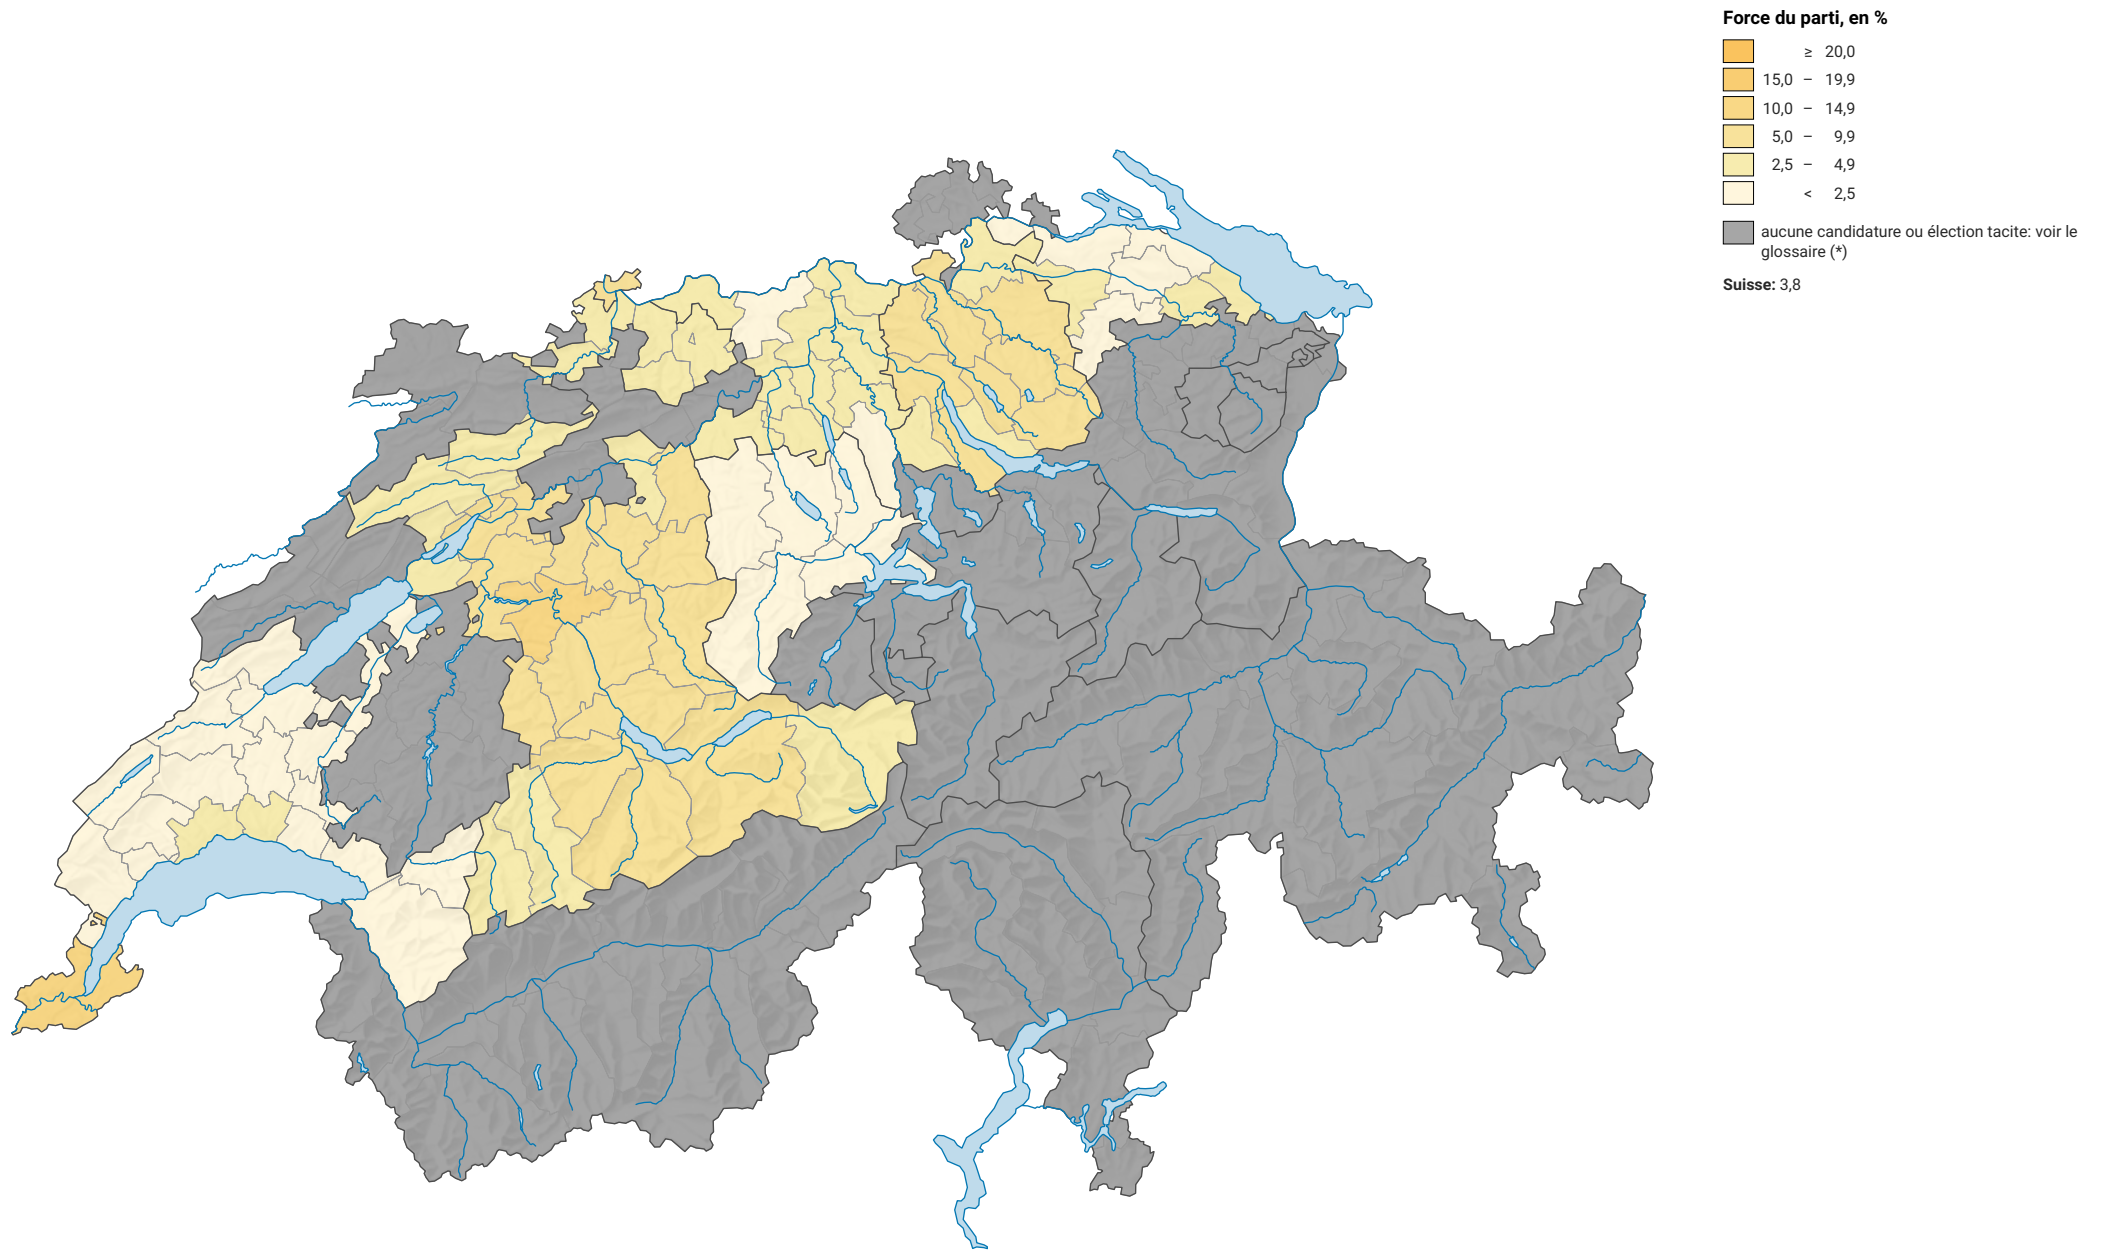

Force des petits partis de droite, en 1983

0 35 70 km

Niveau géographique:
Districts