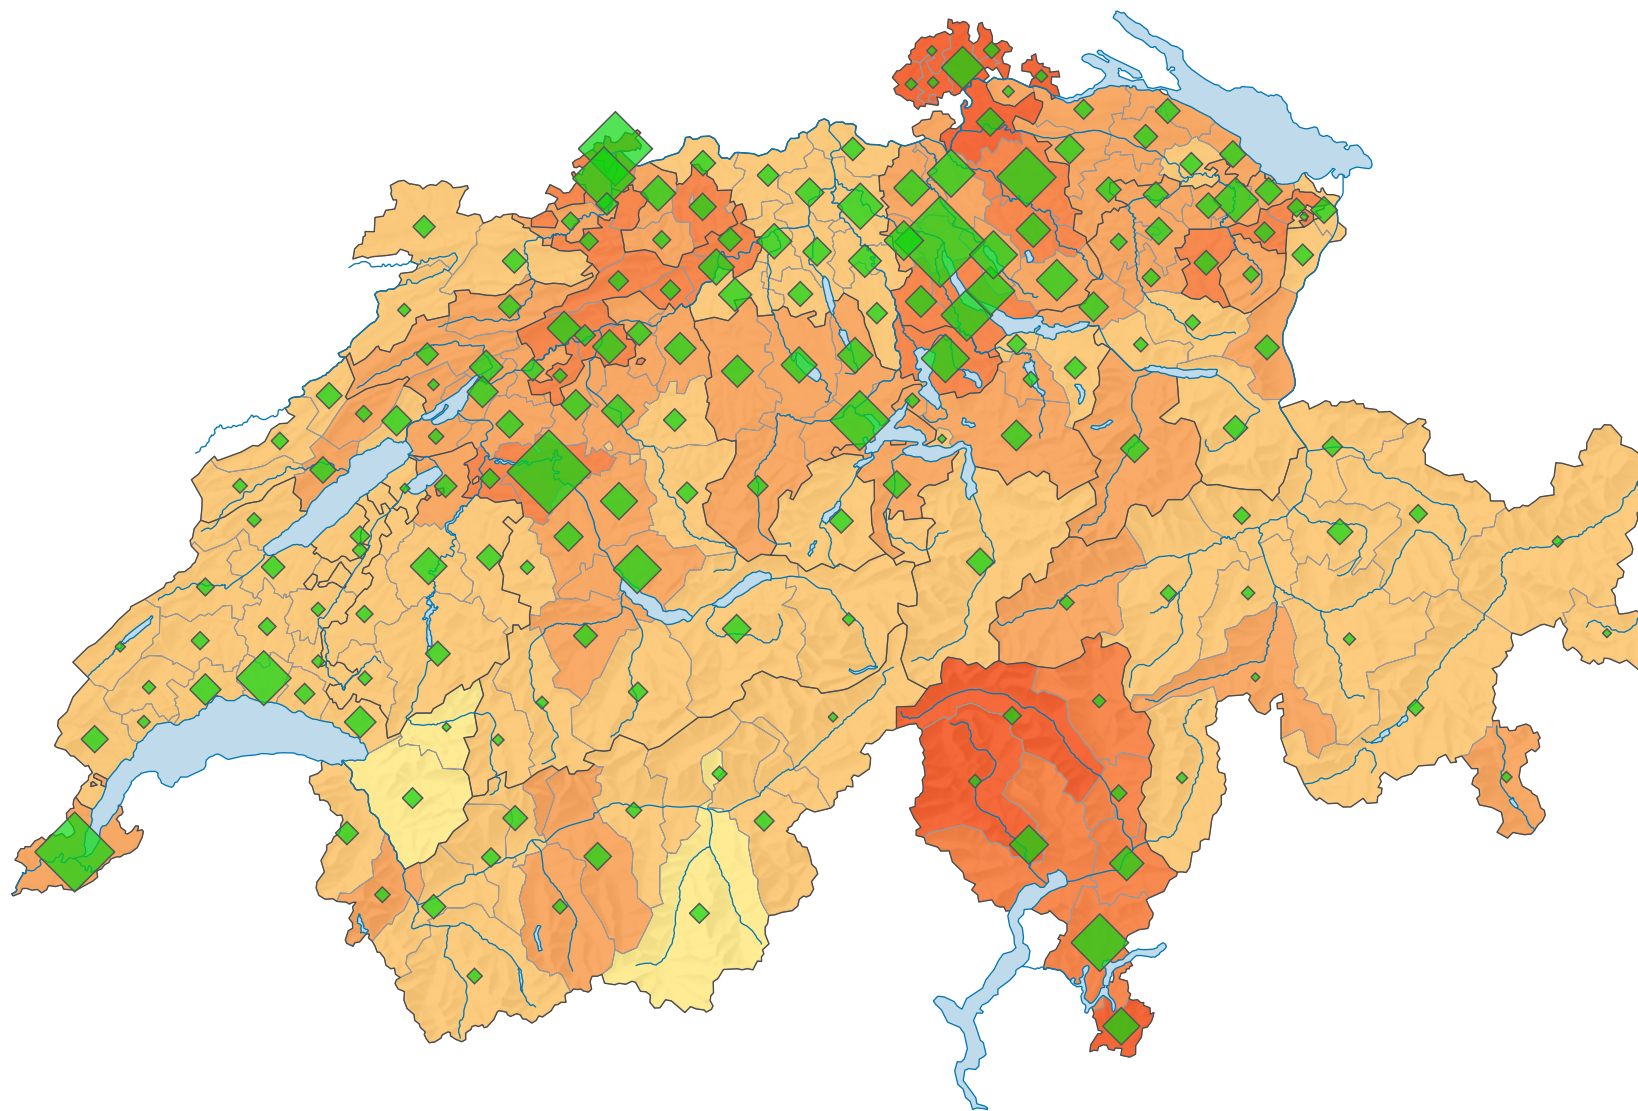

# Stimmbeteiligung, Abstimmung vom 16.02.1992

## Stimmbeteiligung, in %

Schweiz: 44,5

## Anzahl Stimrende

Schweiz: 2 007 192

Symbole mit einem Wert unter 1 000 wurden zur besseren Lesbarkeit visuell vergrössert dargestellt.

0 35 70 km

Raumgliederung:  
Bezirke