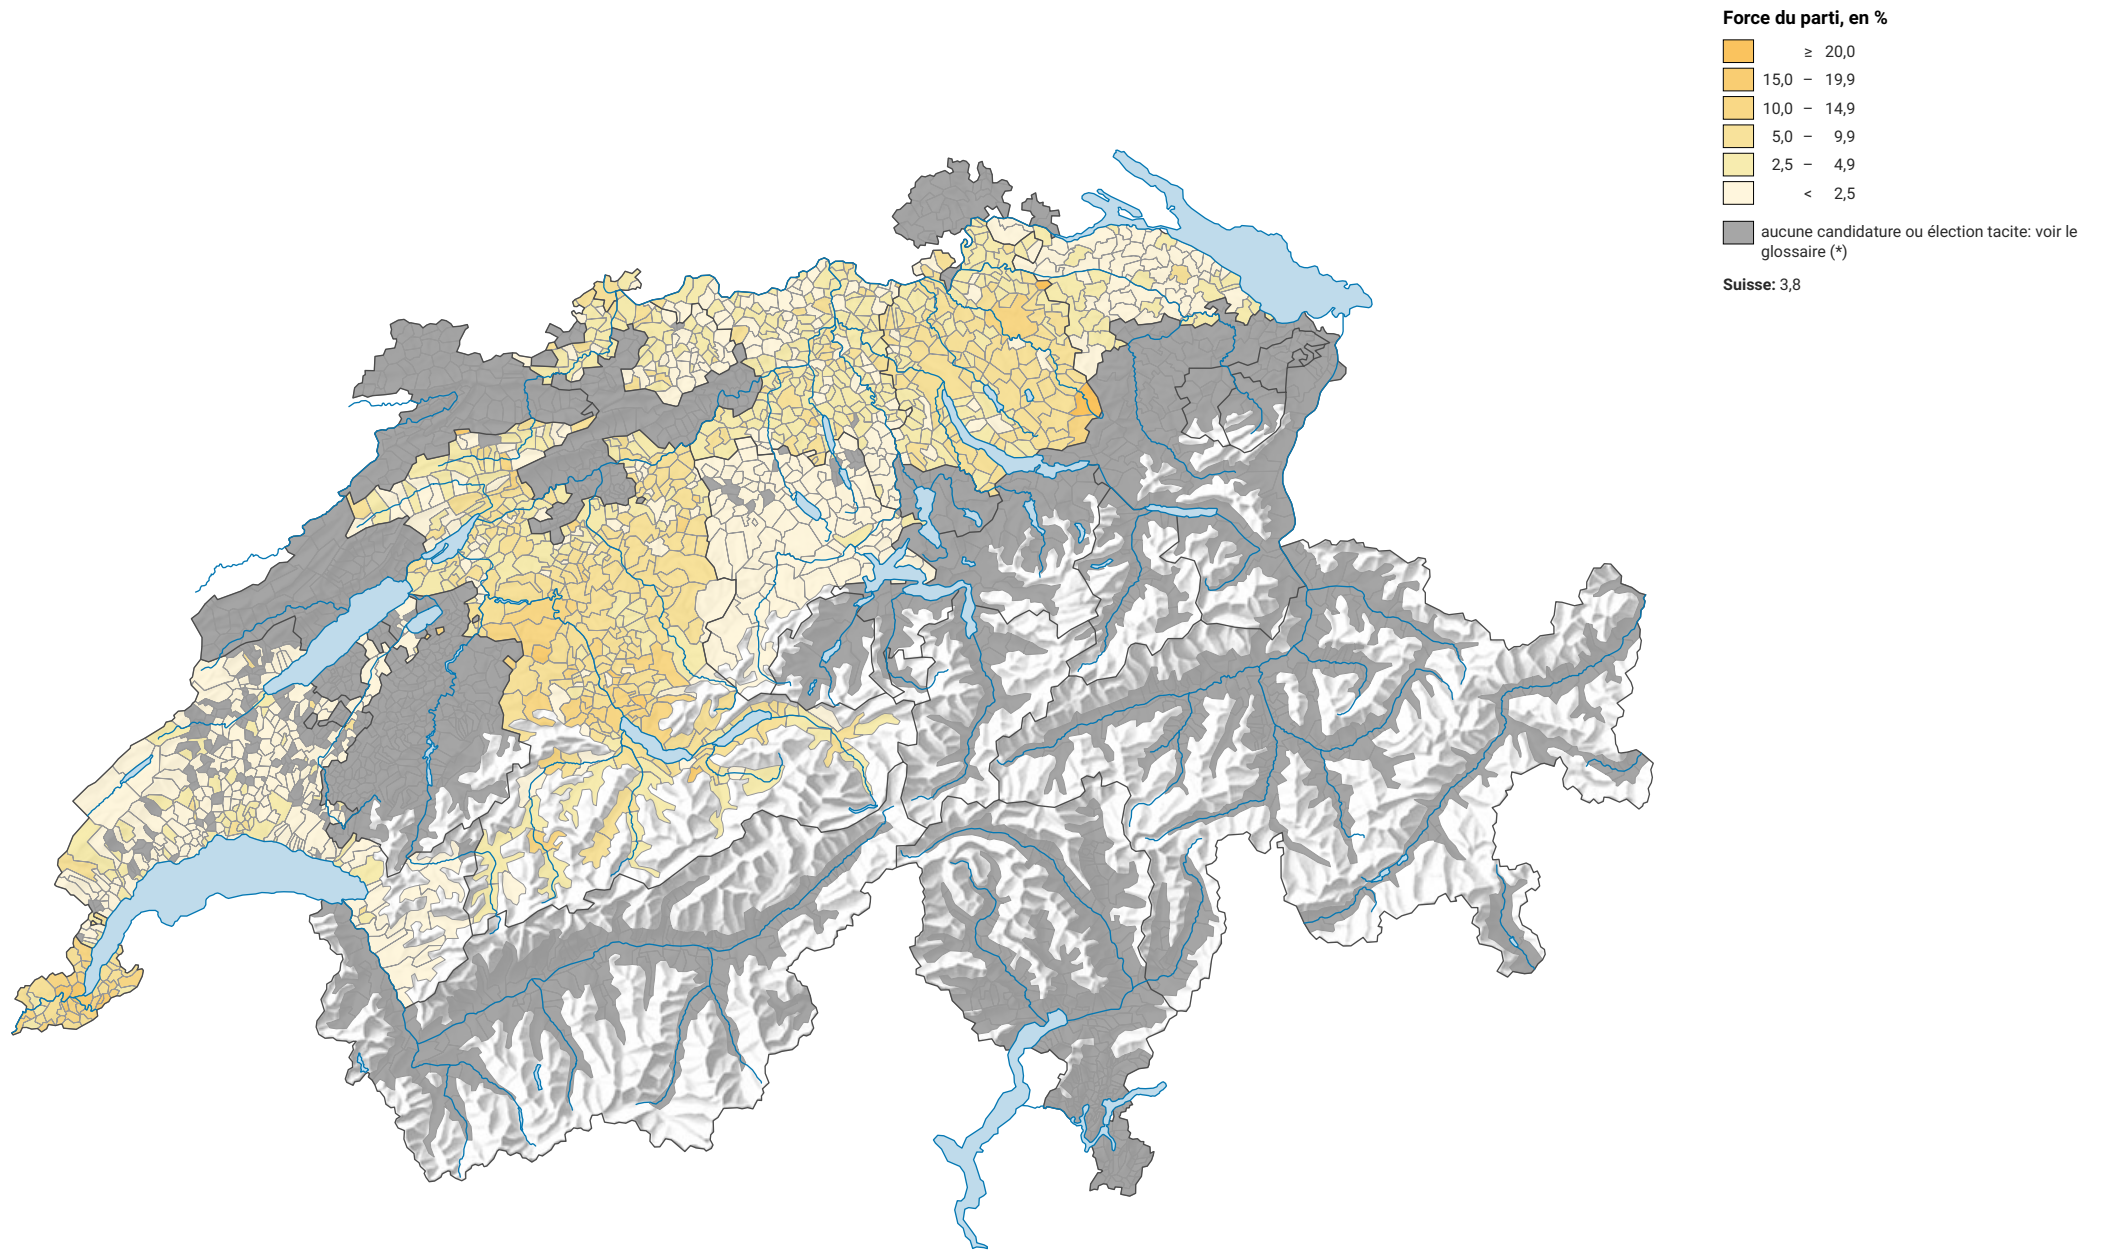

# Force des petits partis de droite, en 1983

0 35 70 km

**Niveau géographique:**  
Communes (politique)