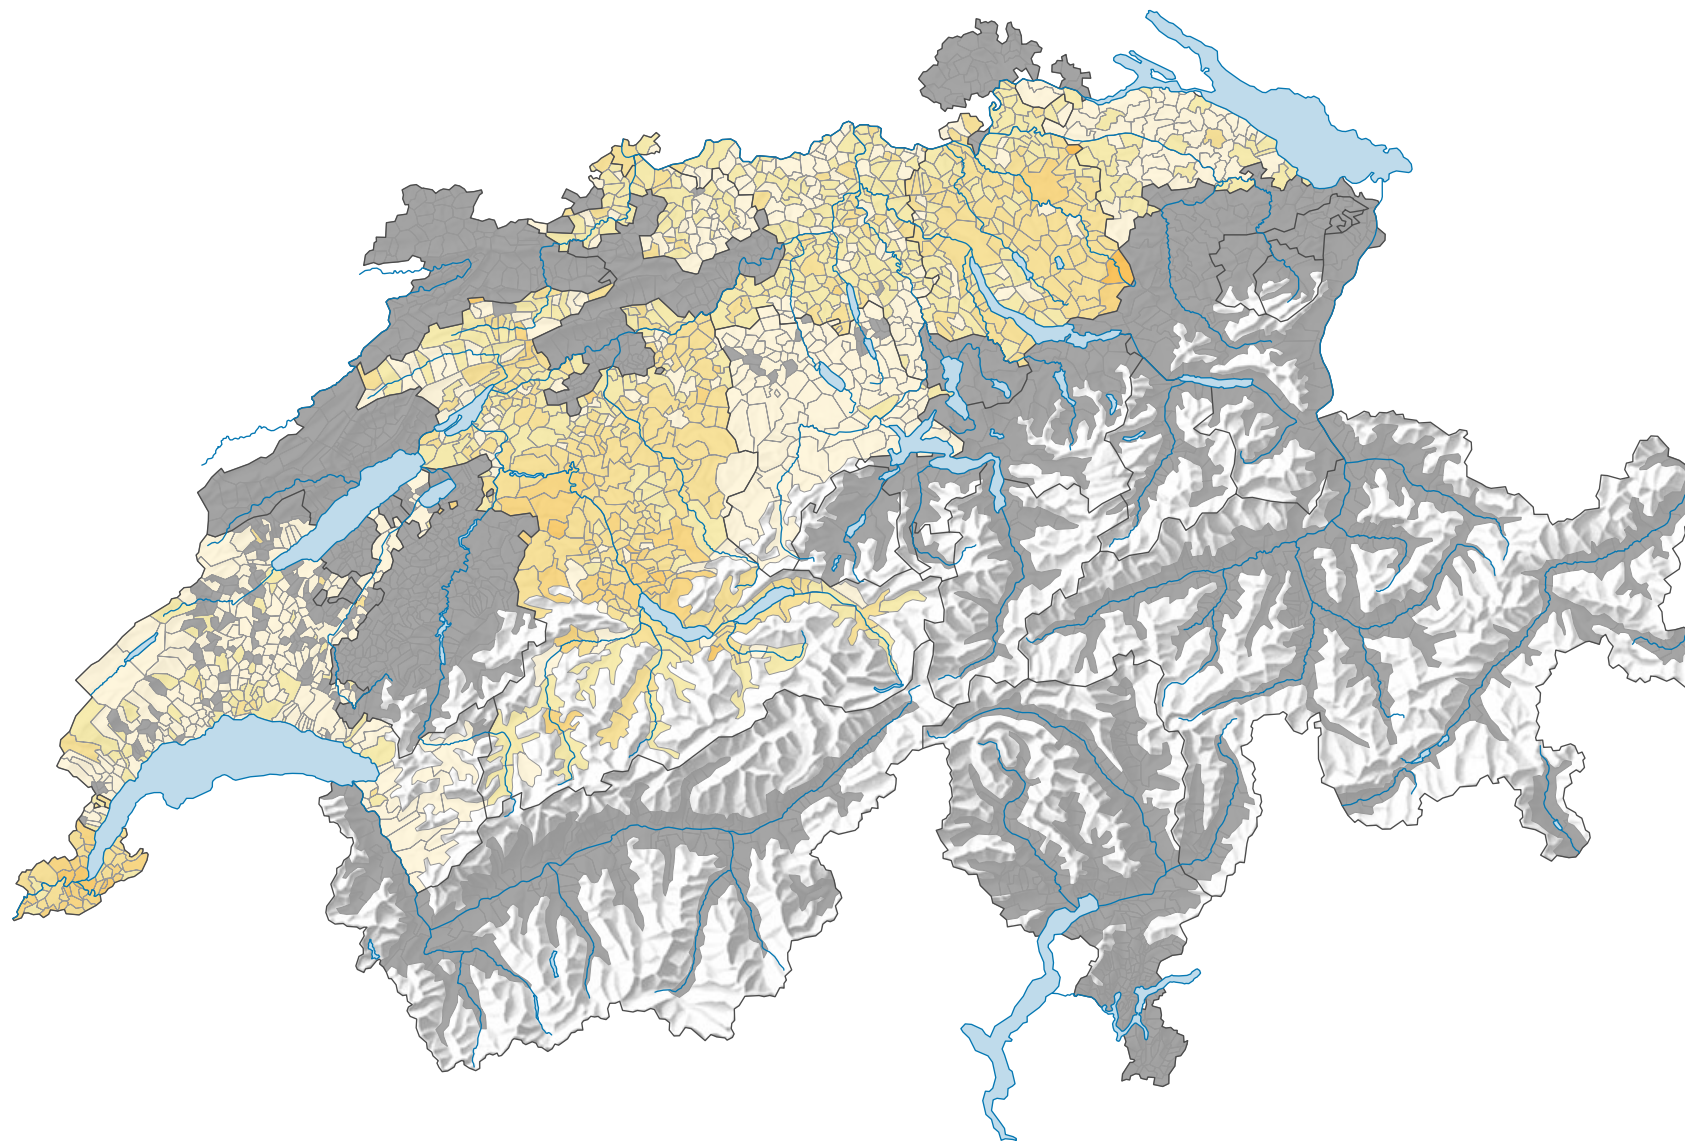

Force des petits partis de droite, en 1983

Force du parti, en %

aucune candidature ou élection tacite: voir le glossaire (*)

Suisse: 3,8

0 25 50 km

Niveau géographique:
Communes (politique)