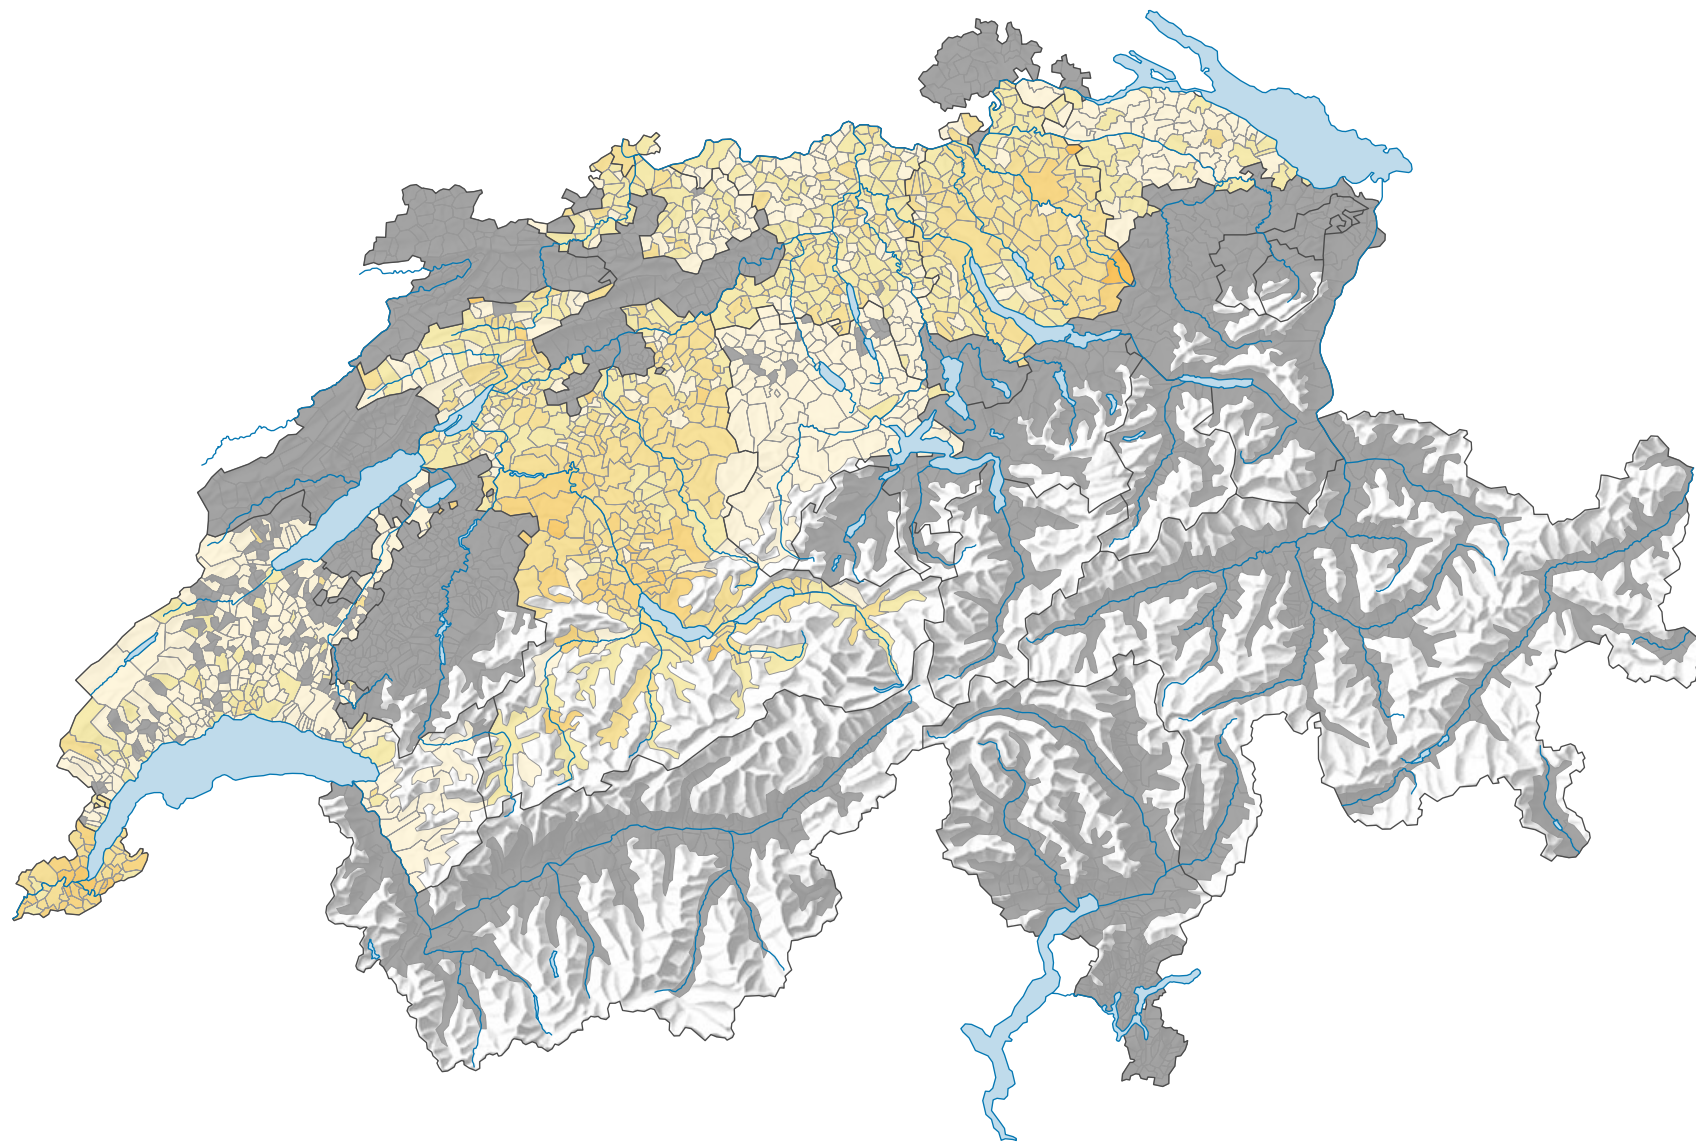

Parteistärke der kleinen Rechtsparteien, 1983

Parteistärke, in %

 keine Kandidatur oder stille Wahl (siehe Glossar (*))

Schweiz: 3,8

0 25 50 km

Raumgliederung:
Gemeinden (Politik)