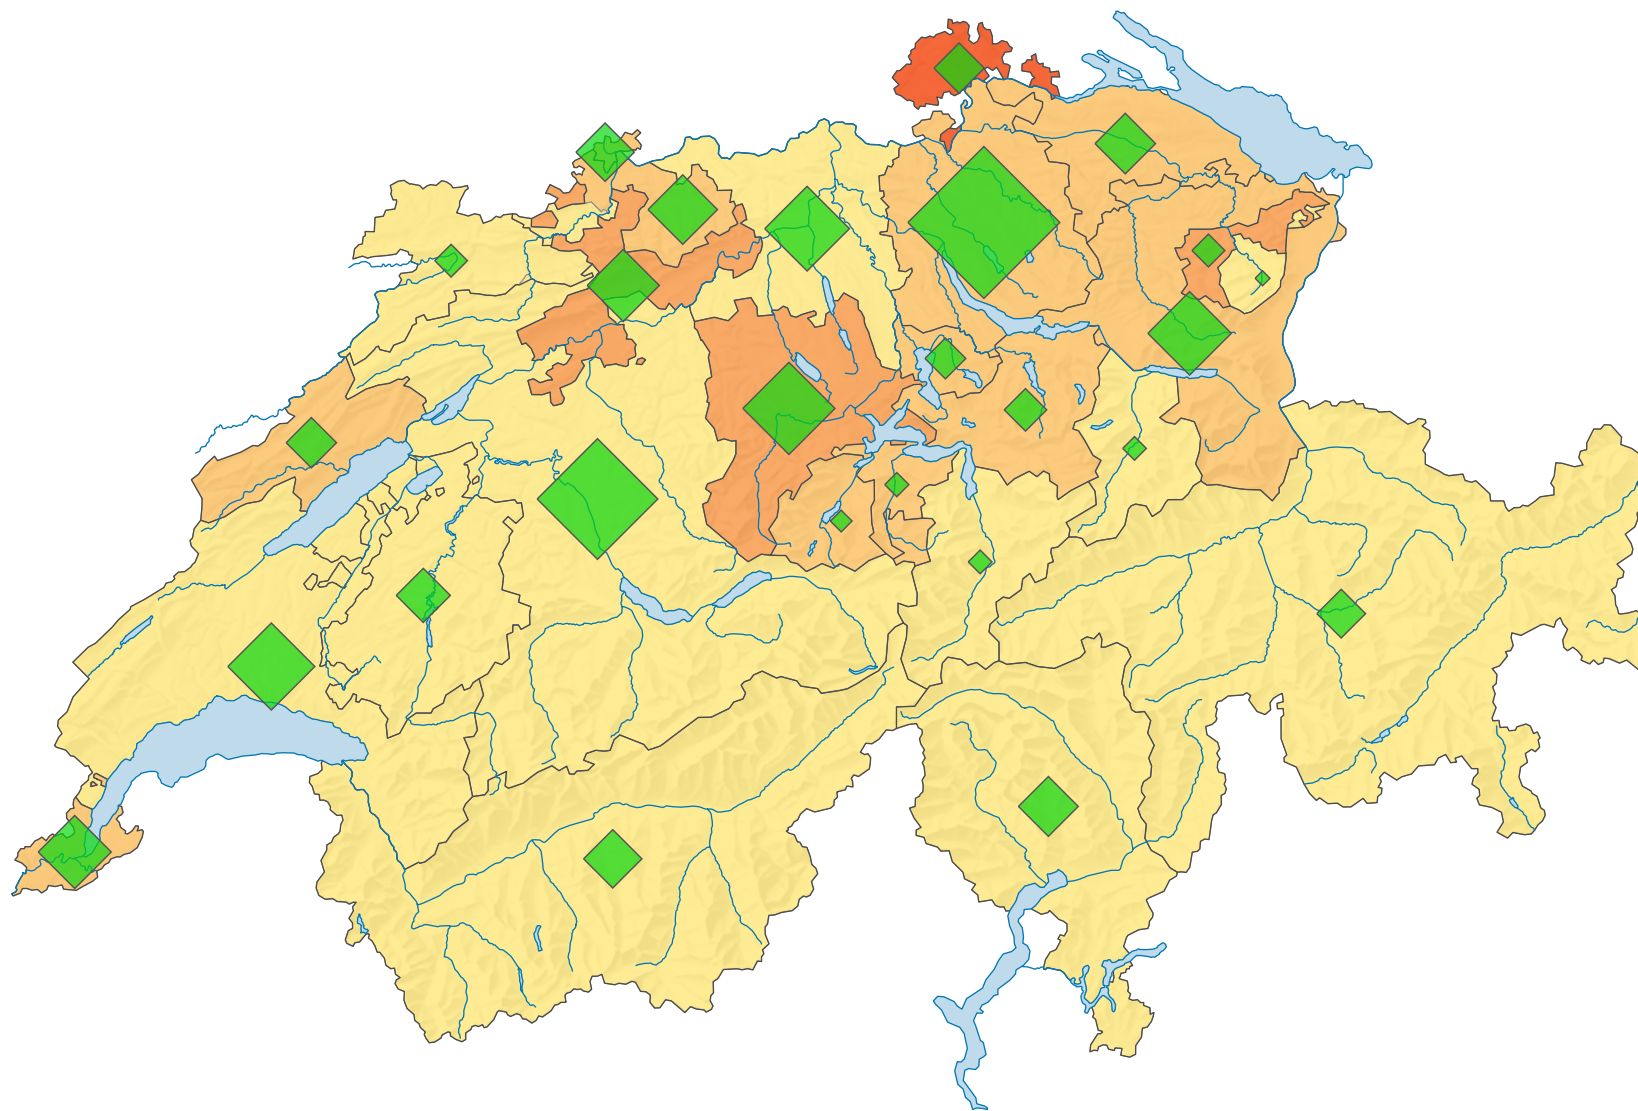

Participation, votation du 02.06.1991

Participation en %

Suisse: 33,3

Nombre de votants

Suisse: 1 498 019

Pour des raisons de lisibilité, la taille des symboles ayant une valeur inférieure à 2 000 a été augmentée.

0 35 70 km

Niveau géographique:
Cantons