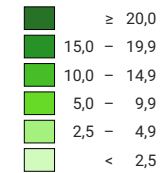

Parteistärke der Grünen, 1983

Parteistärke, in %

keine Kandidatur oder stille Wahl (siehe Glossar (*))

Schweiz: 5,1

Anzahl Wählende

Total: 100 836

Symbole mit einem Wert unter 500 wurden zur besseren Lesbarkeit visuell vergrößert dargestellt.