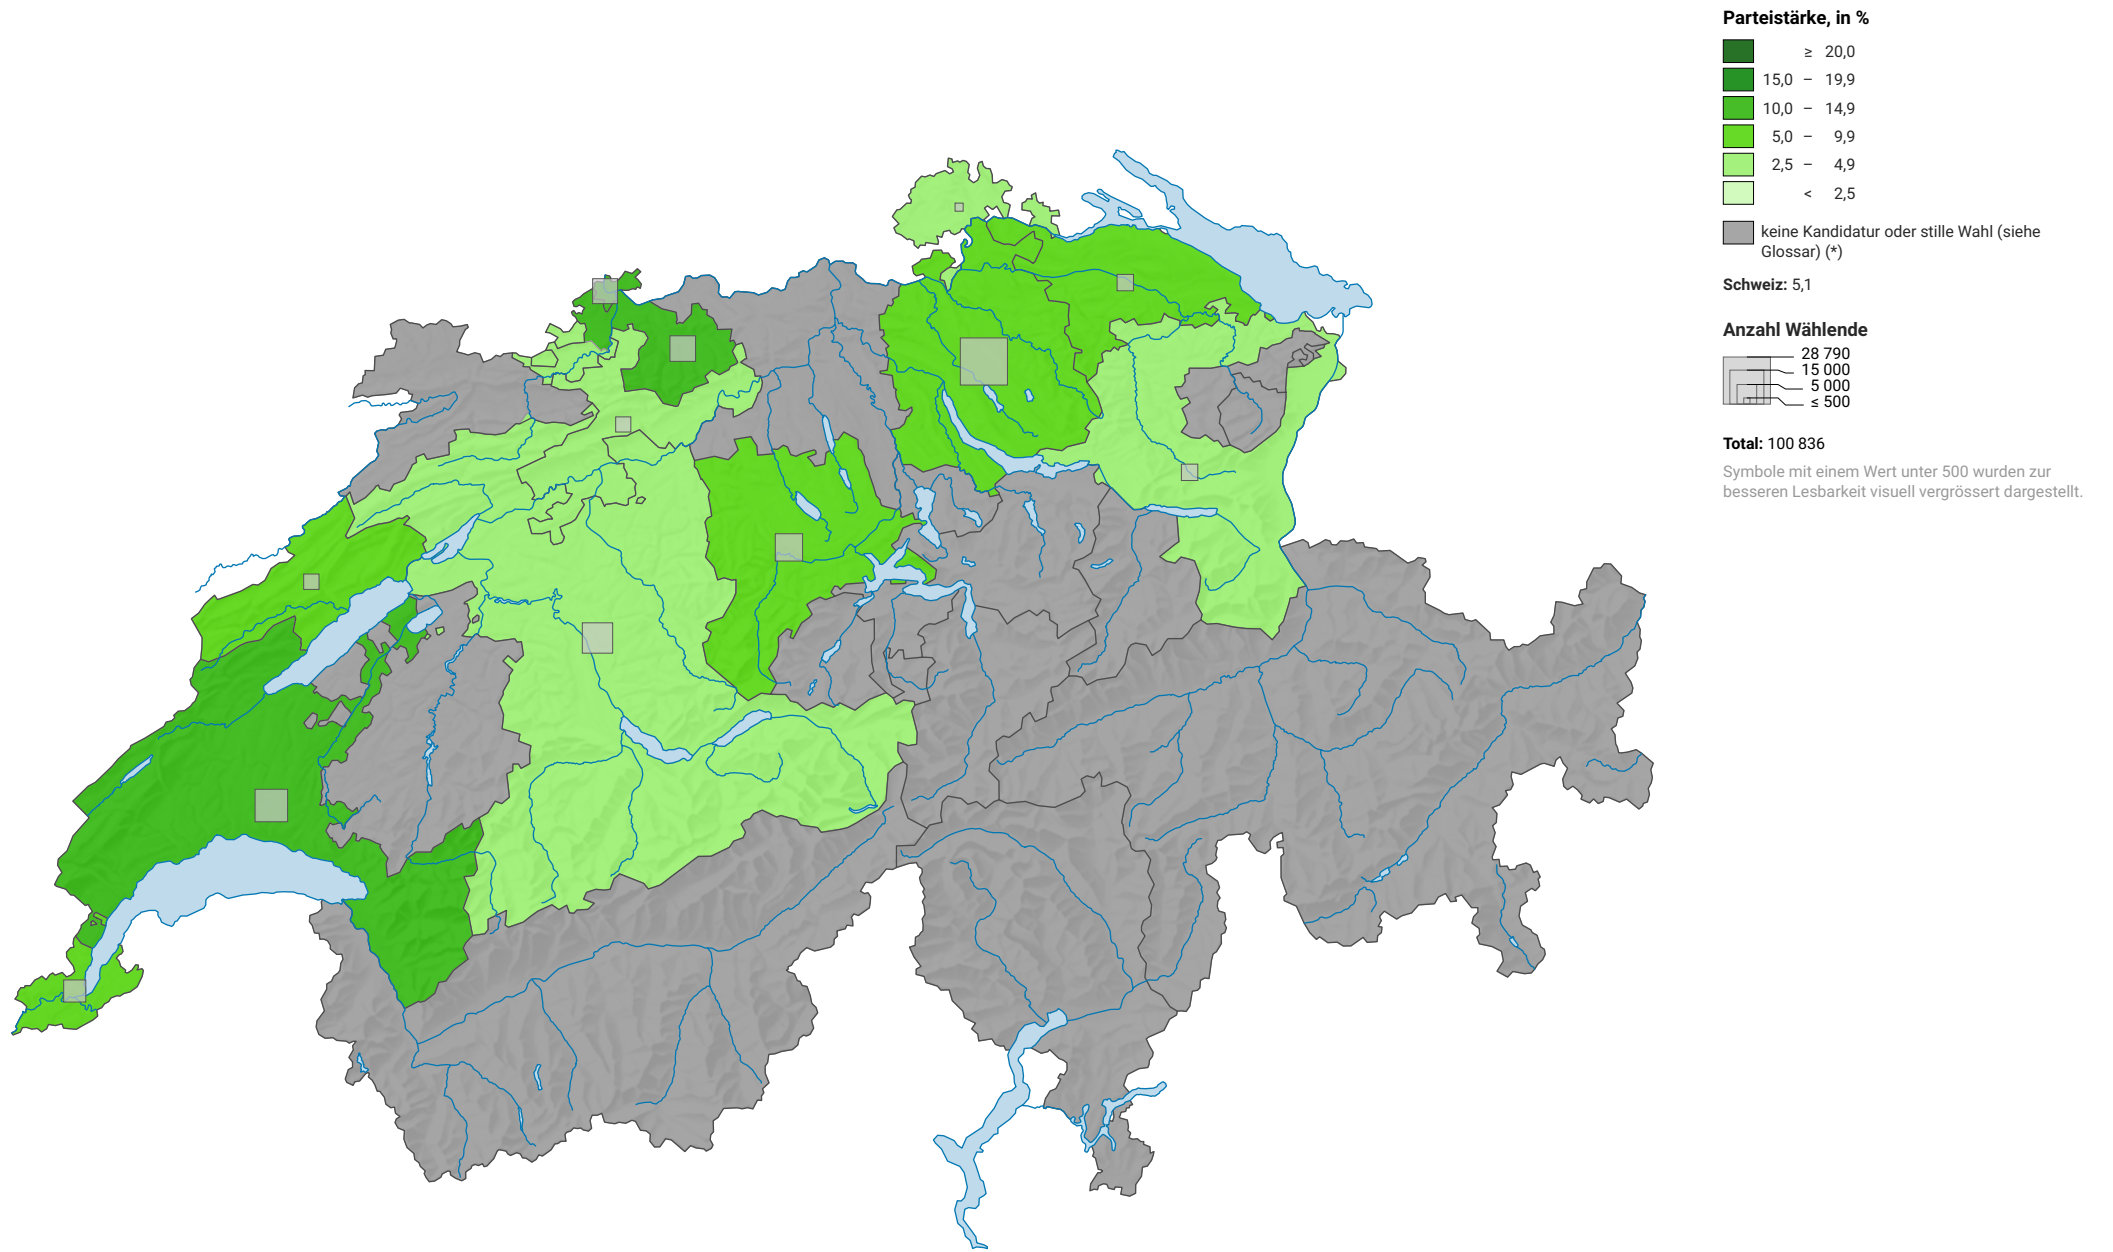

Parteistärke der Grünen, 1983

0 35 70 km

Raumgliederung:
Kantone