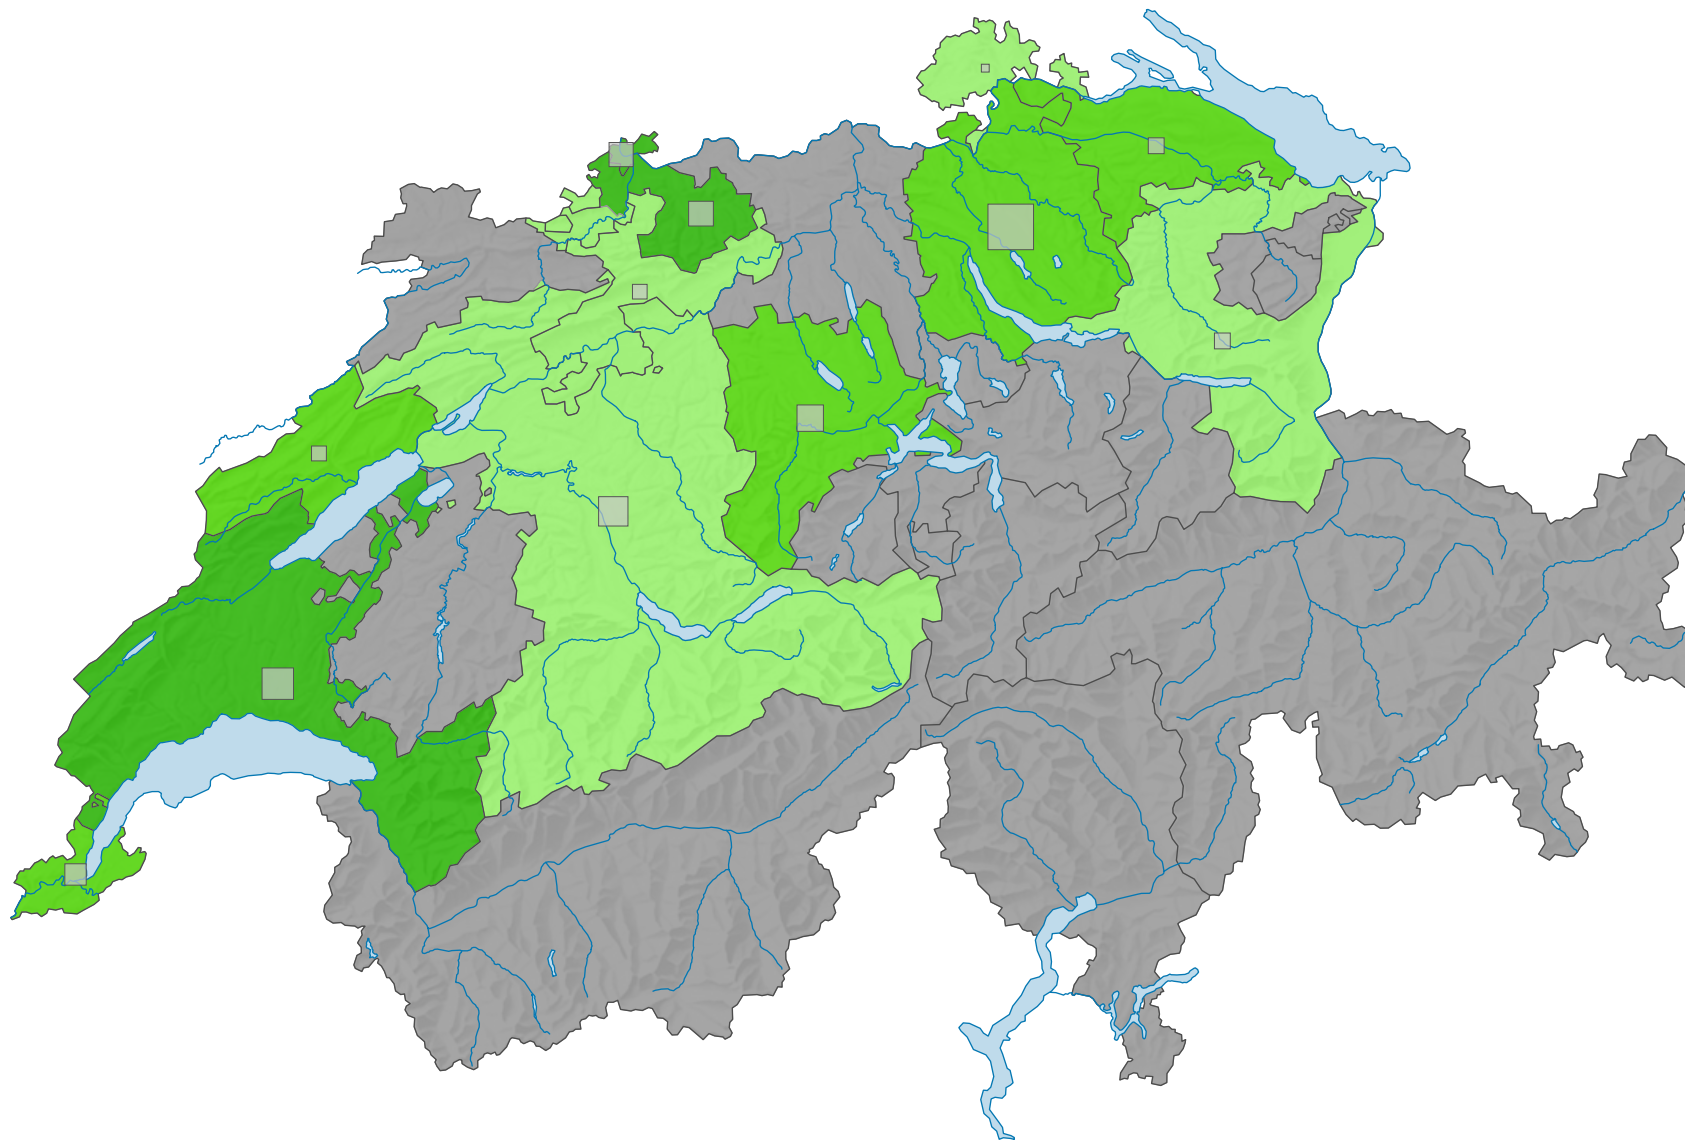

Parteistärke der Grünen, 1983

Parteistärke, in %

keine Kandidatur oder stille Wahl (siehe Glossar (*))

Schweiz: 5,1

Anzahl Wählende

Total: 100 836

Symbole mit einem Wert unter 500 wurden zur besseren Lesbarkeit visuell vergrößert dargestellt.

0 25 50 km

Raumgliederung:
Kantone