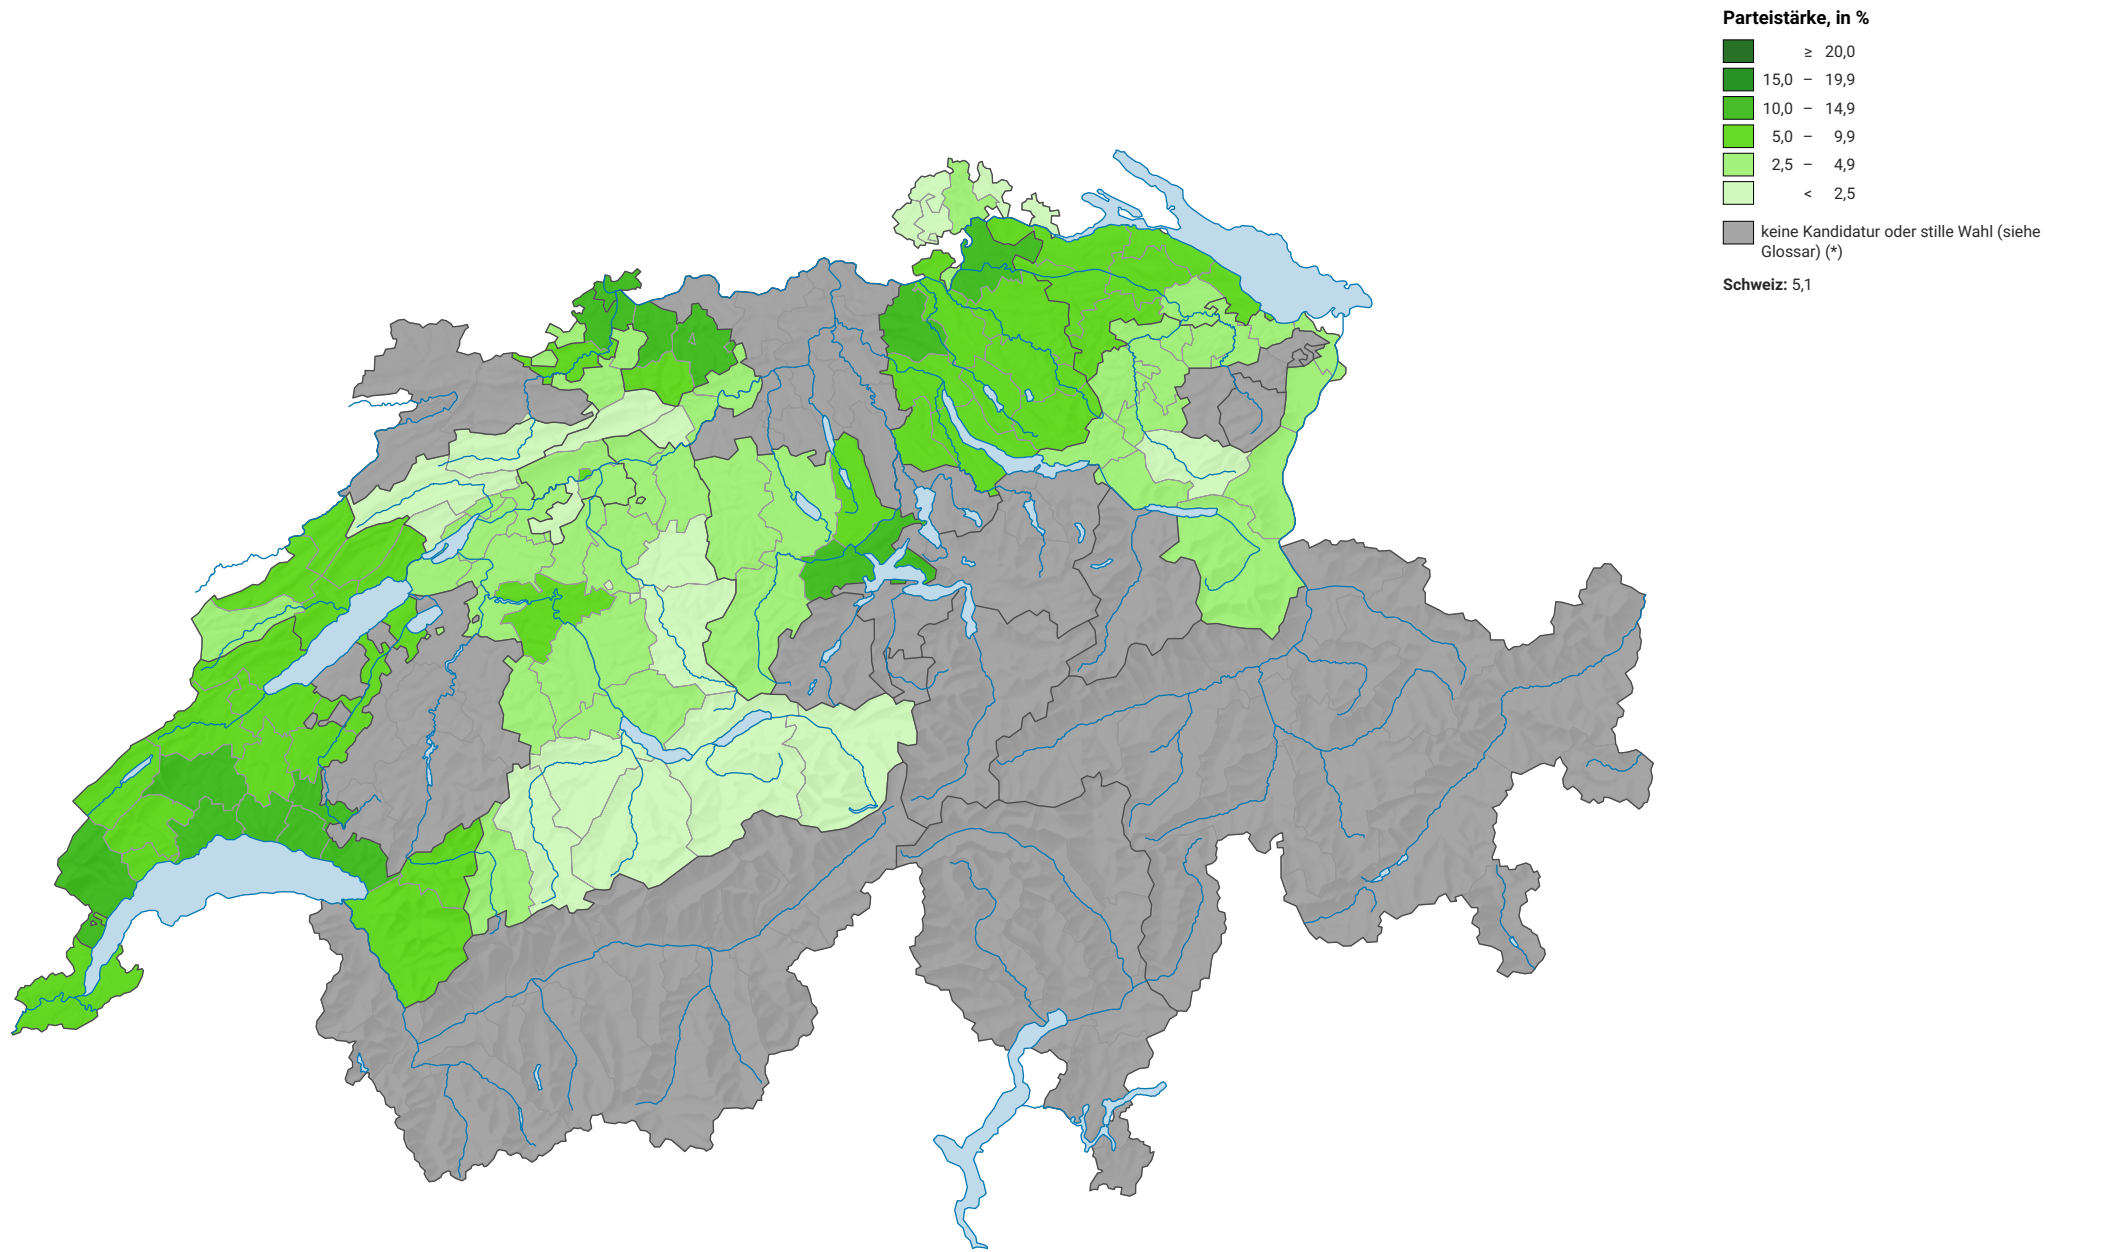

Parteistärke der Grünen, 1983

0 35 70 km

Raumgliederung:
Bezirke