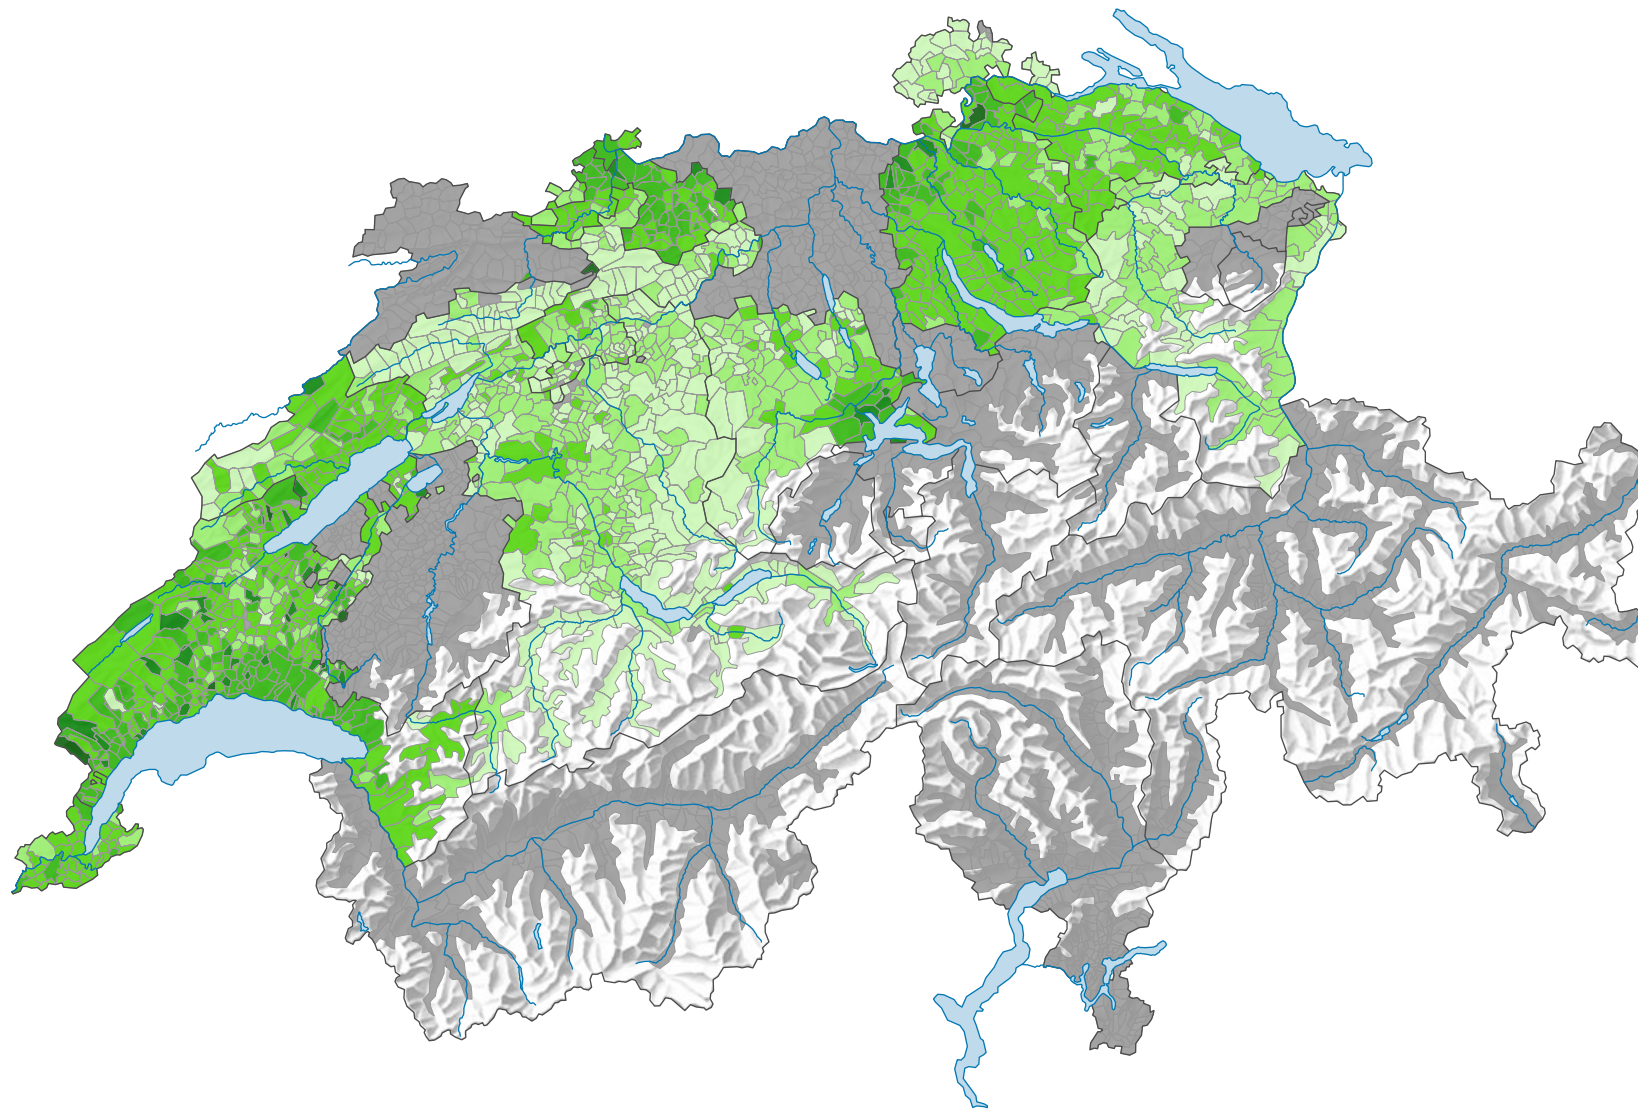

Parteistärke der Grünen, 1983

Parteistärke, in %

 keine Kandidatur oder stille Wahl (siehe Glossar) (*)

Schweiz: 5,1

0 35 70 km

Raumgliederung:
Gemeinden (Politik)