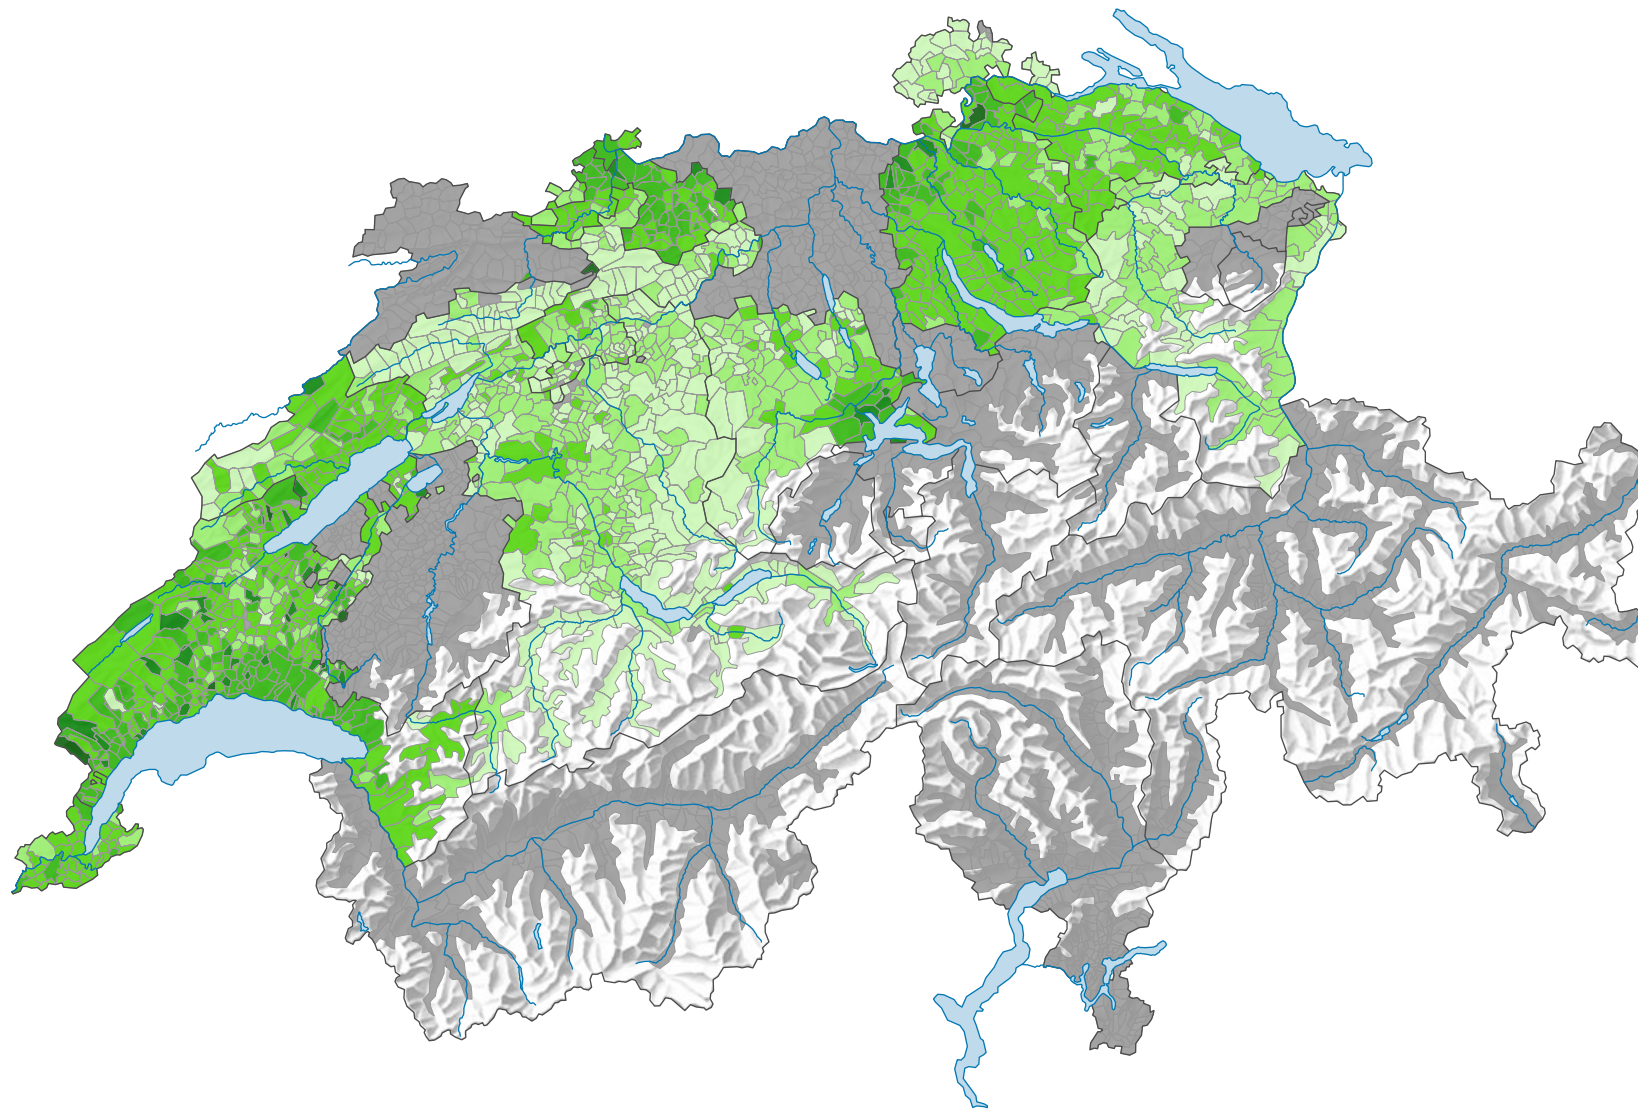

Parteistärke der Grünen, 1983

Parteistärke, in %

■ keine Kandidatur oder stille Wahl (siehe Glossar) (*)

Schweiz: 5,1

0 35 70 km

Raumgliederung:
Gemeinden (Politik)