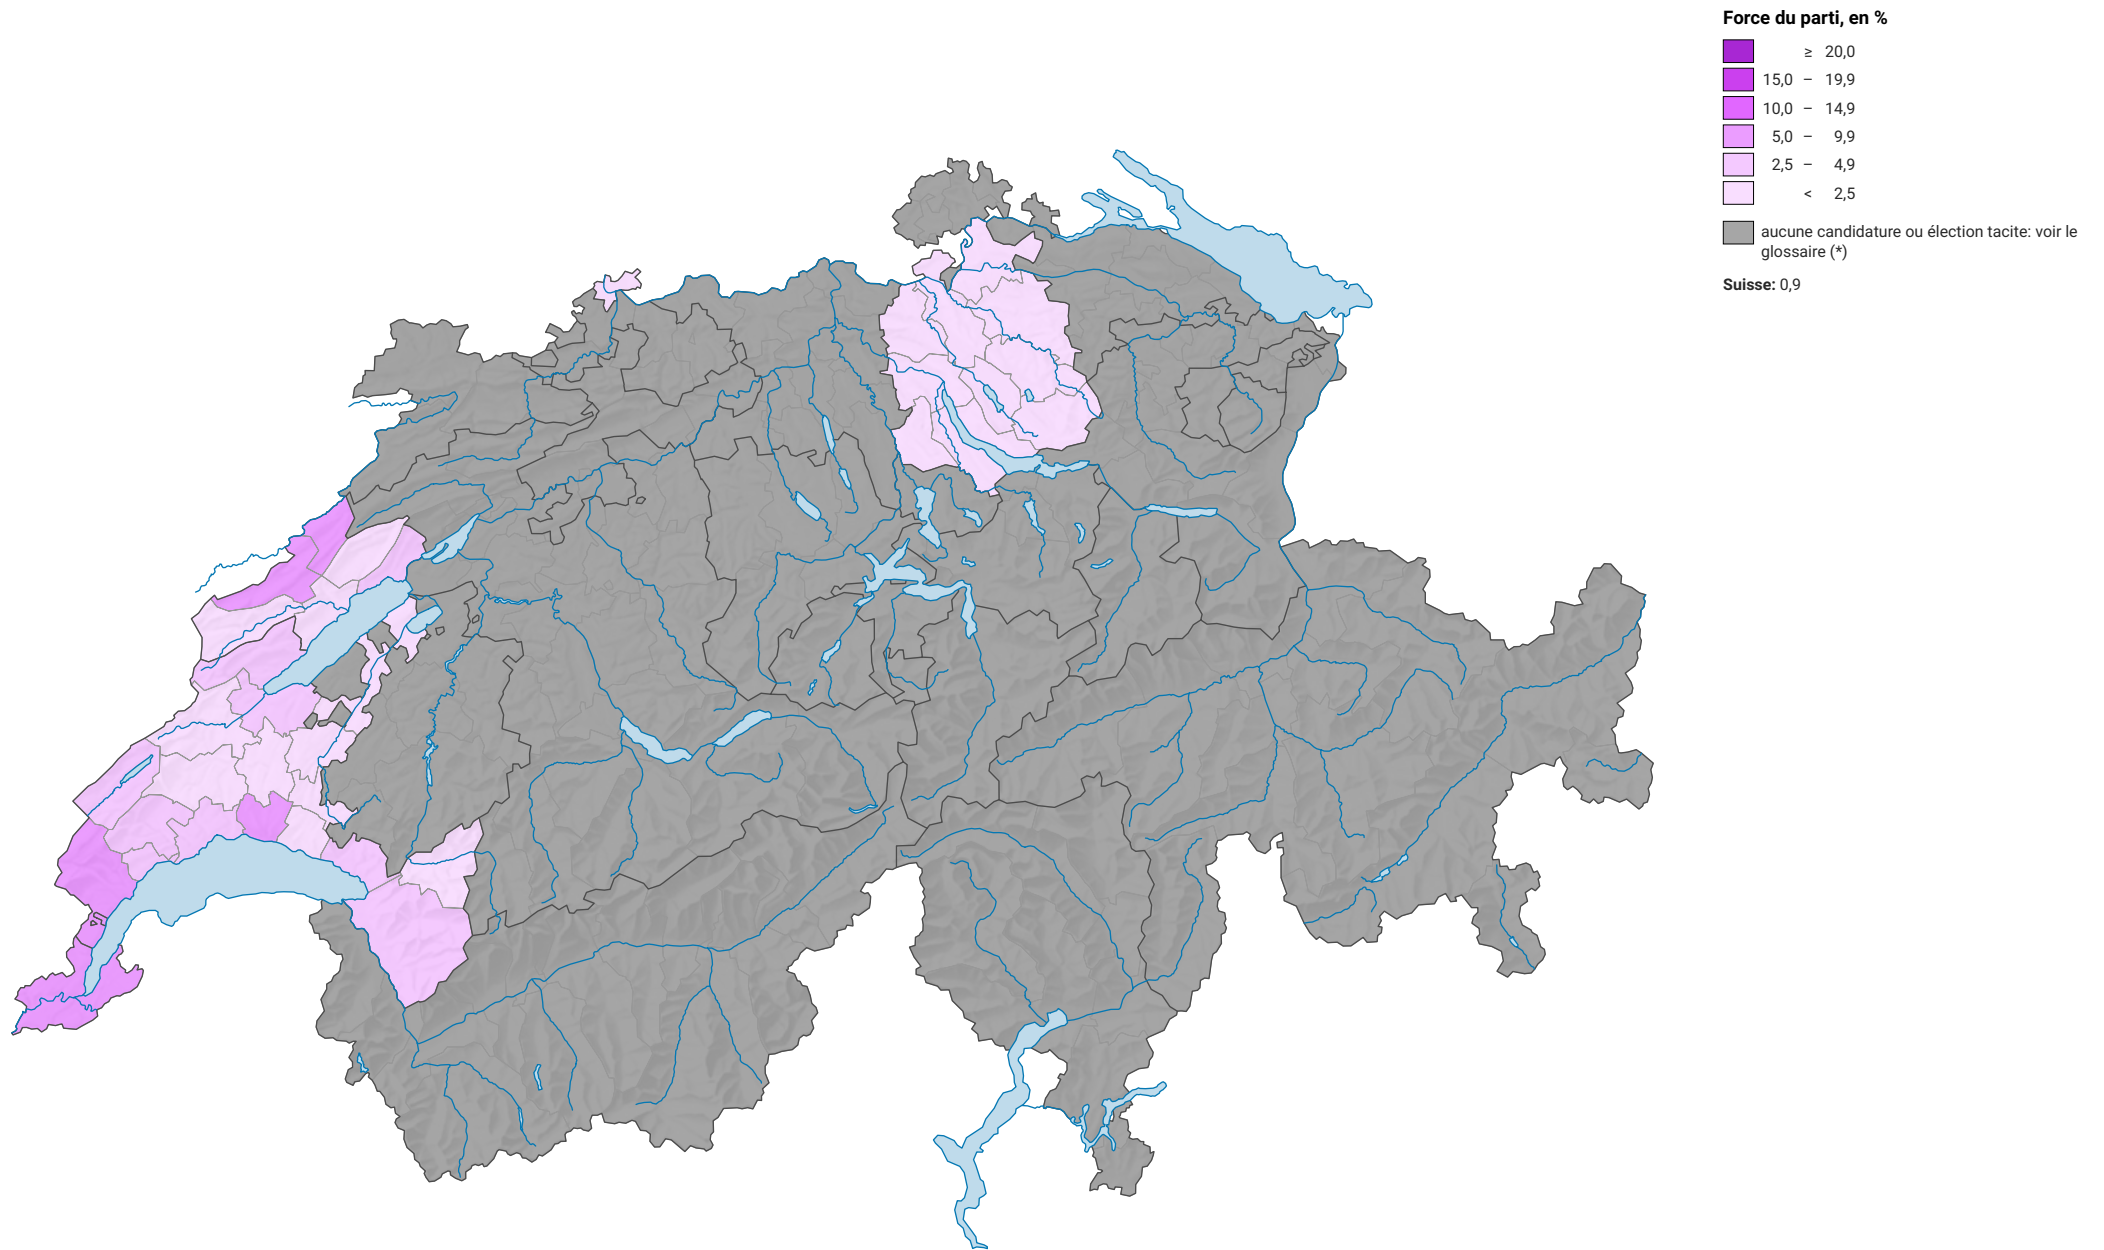

# Force du parti suisse du travail et des Solidarités, en 1983

0 35 70 km

Niveau géographique:  
Districts