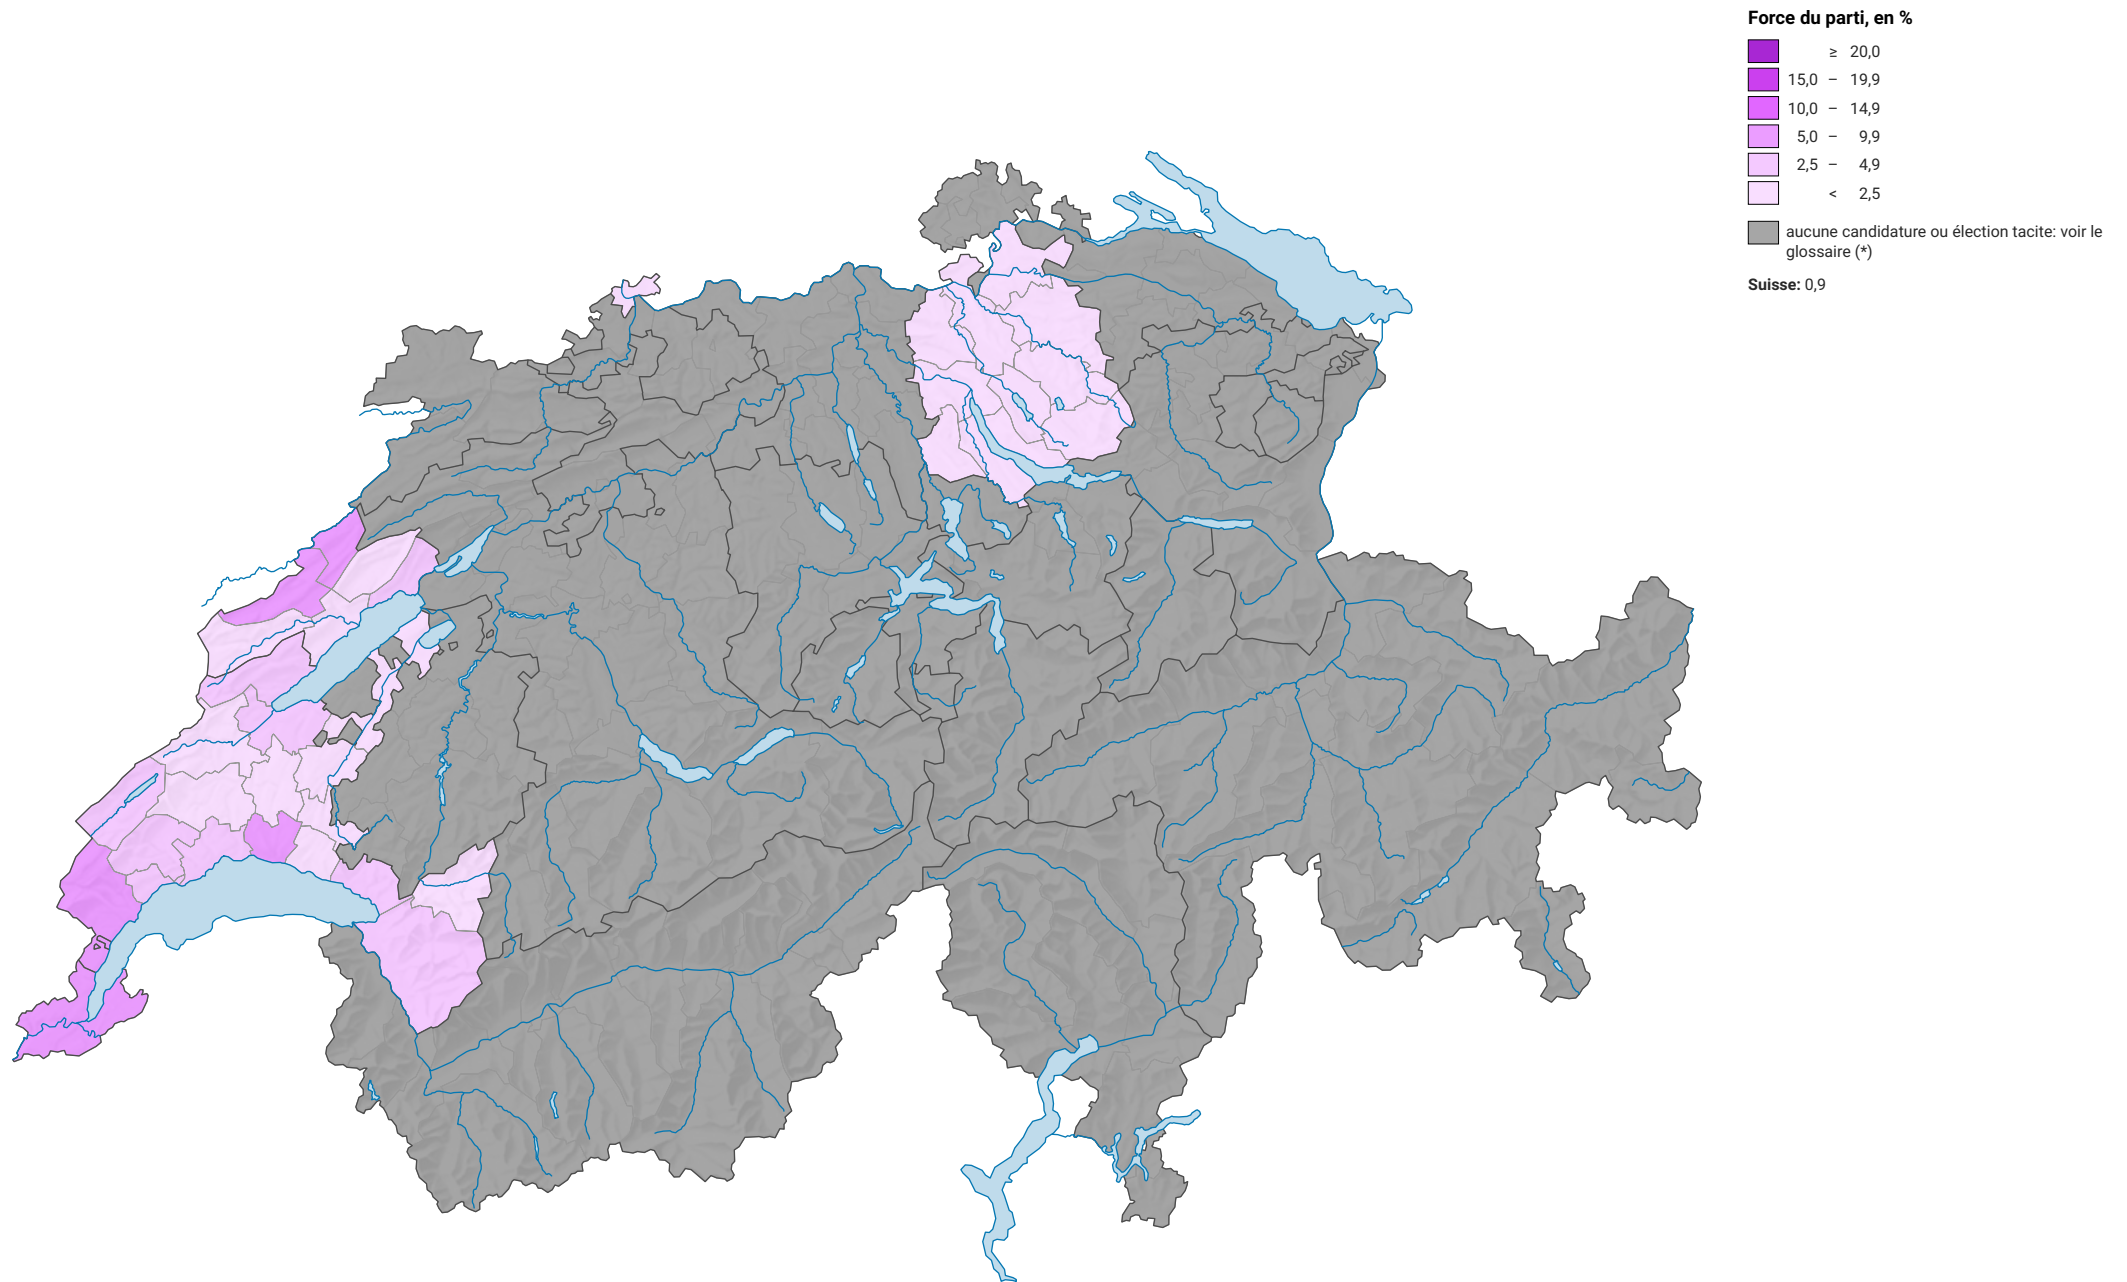

Force du parti suisse du travail et des Solidarités, en 1983

0 25 50 km

Niveau géographique:
Districts