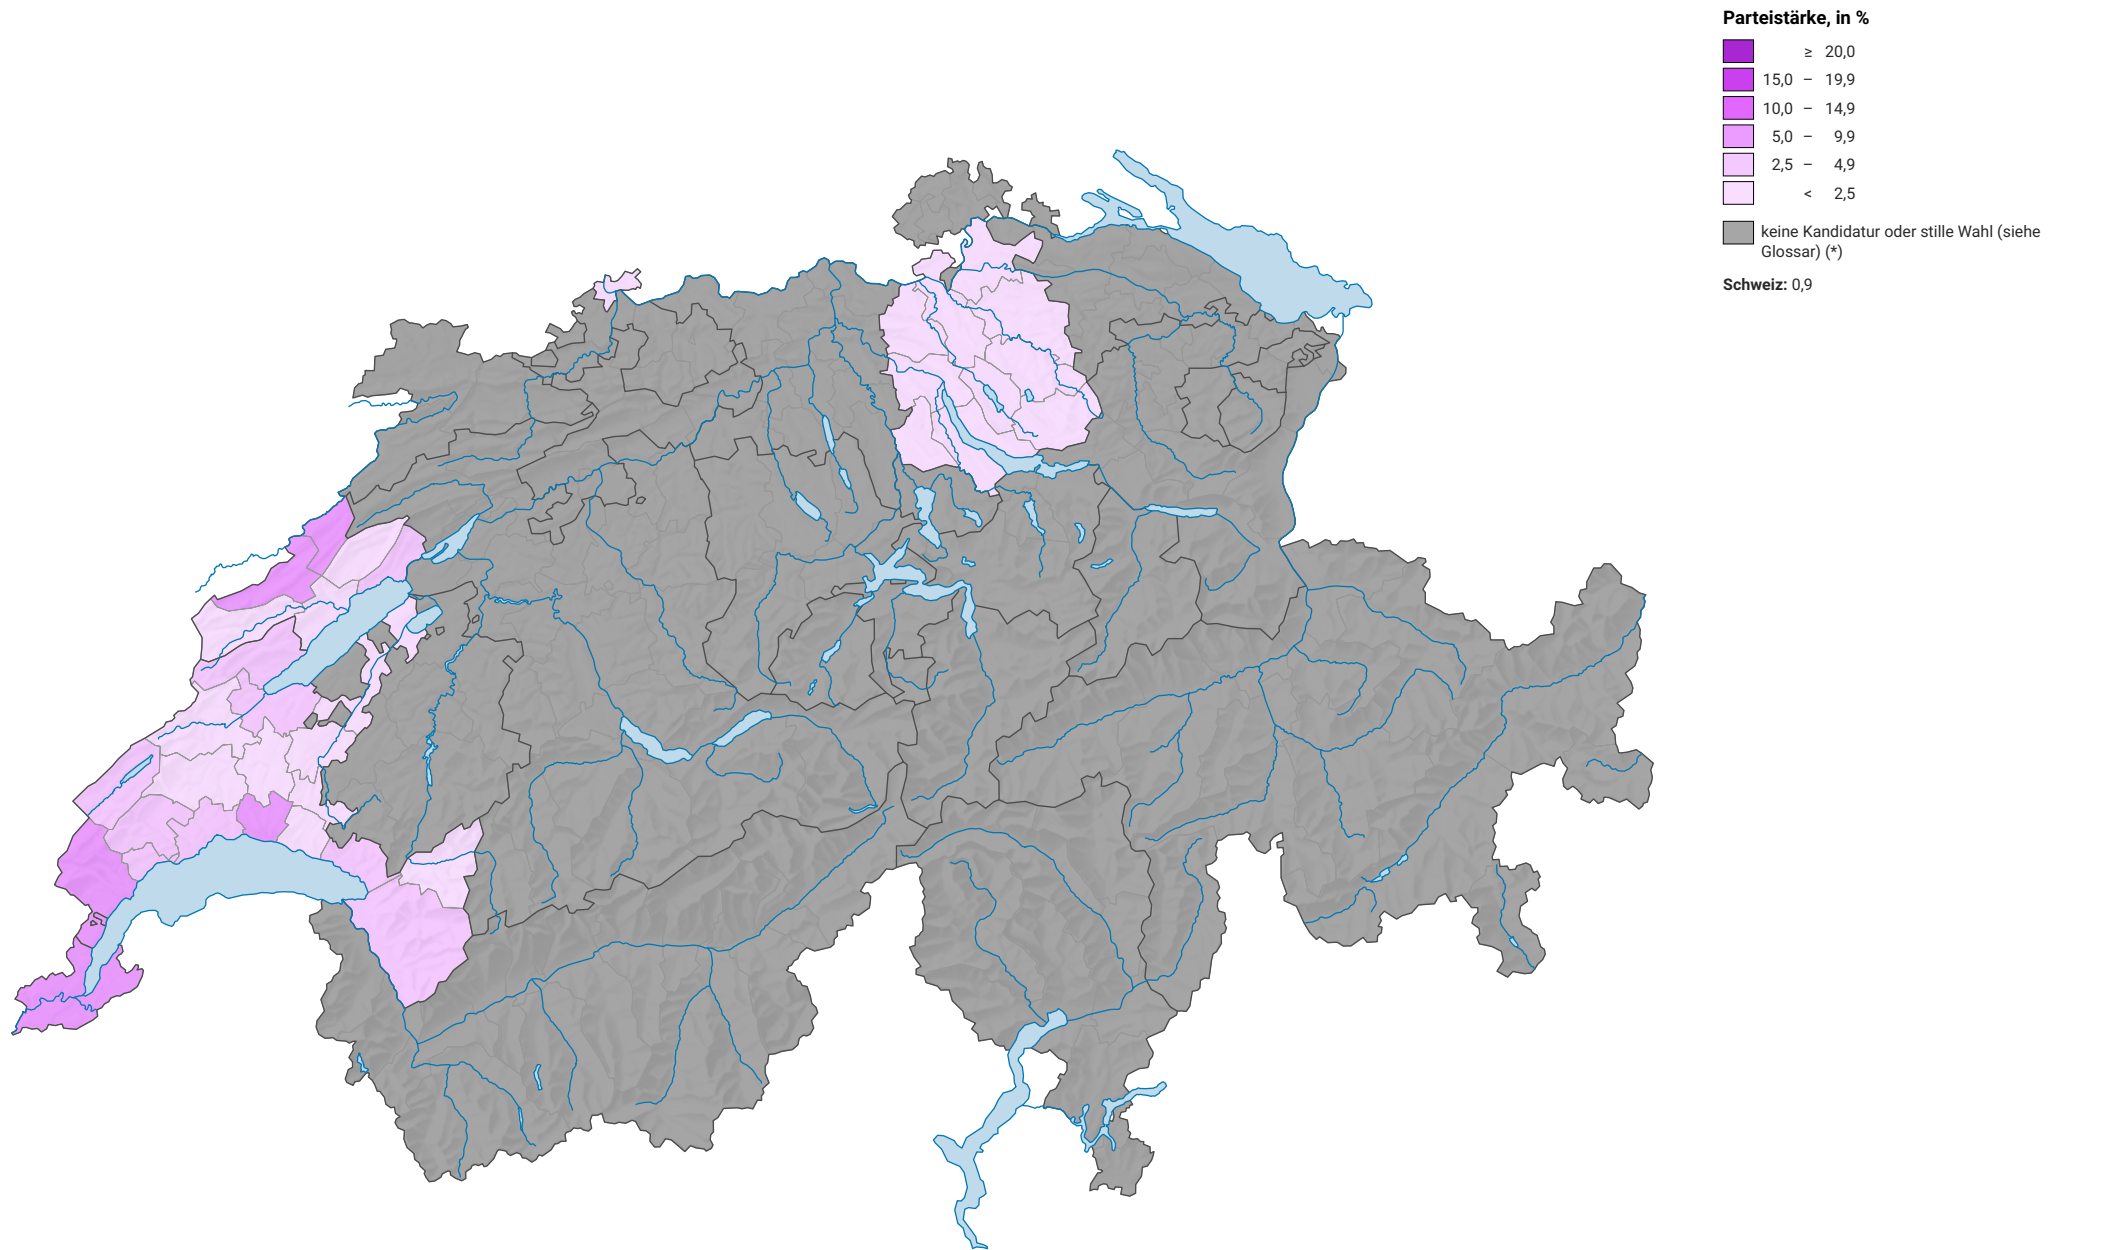

# Parteistärke der Partei der Arbeit/Solidarität, 1983

0 35 70 km

Raumgliederung:  
Bezirke