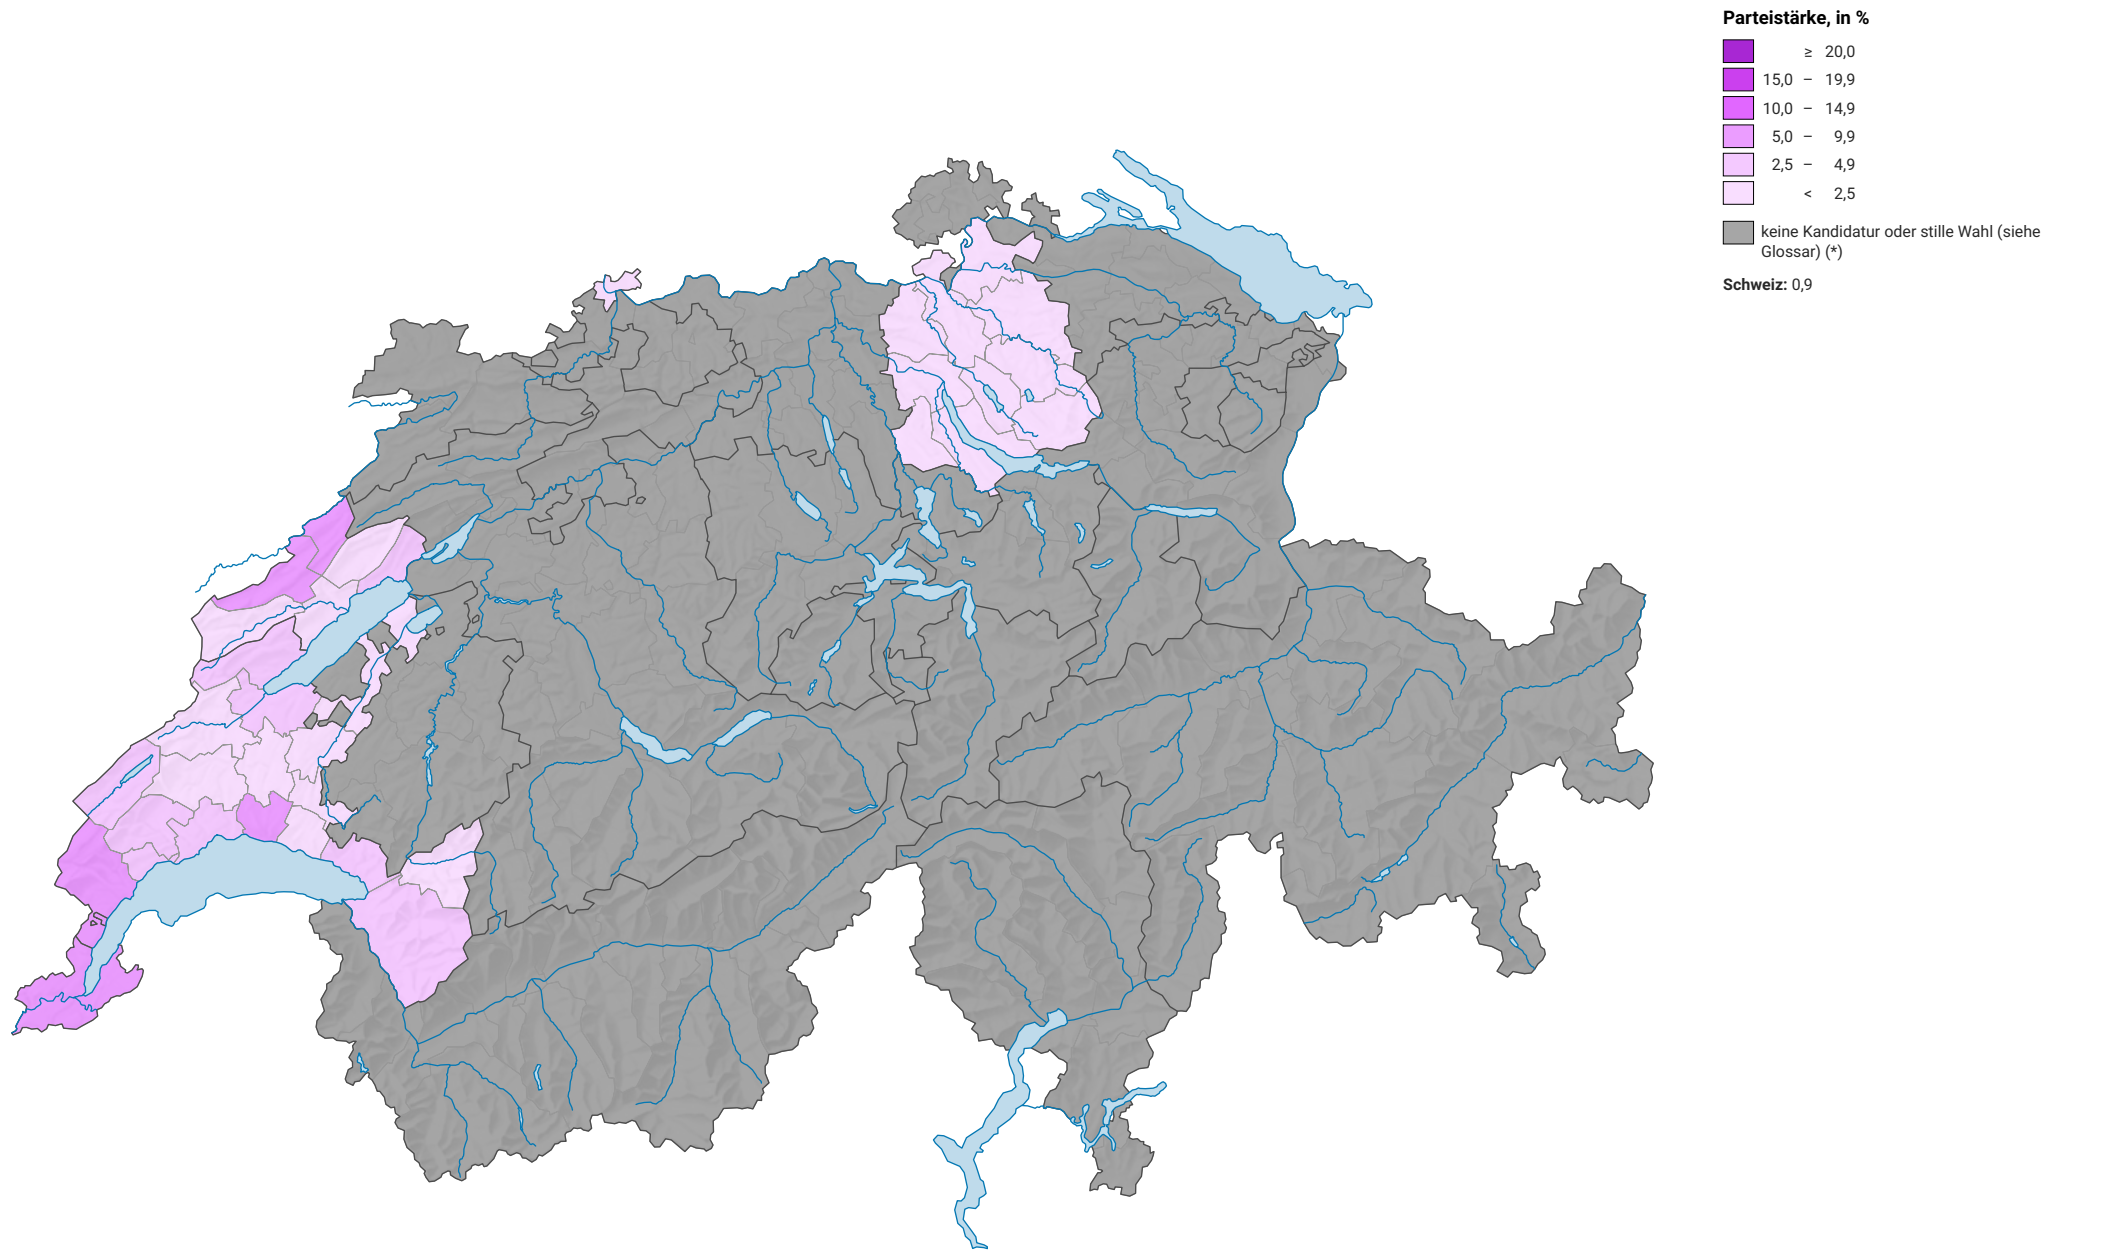

Parteistärke der Partei der Arbeit/Solidarität, 1983

0 35 70 km

Raumgliederung:
Bezirke