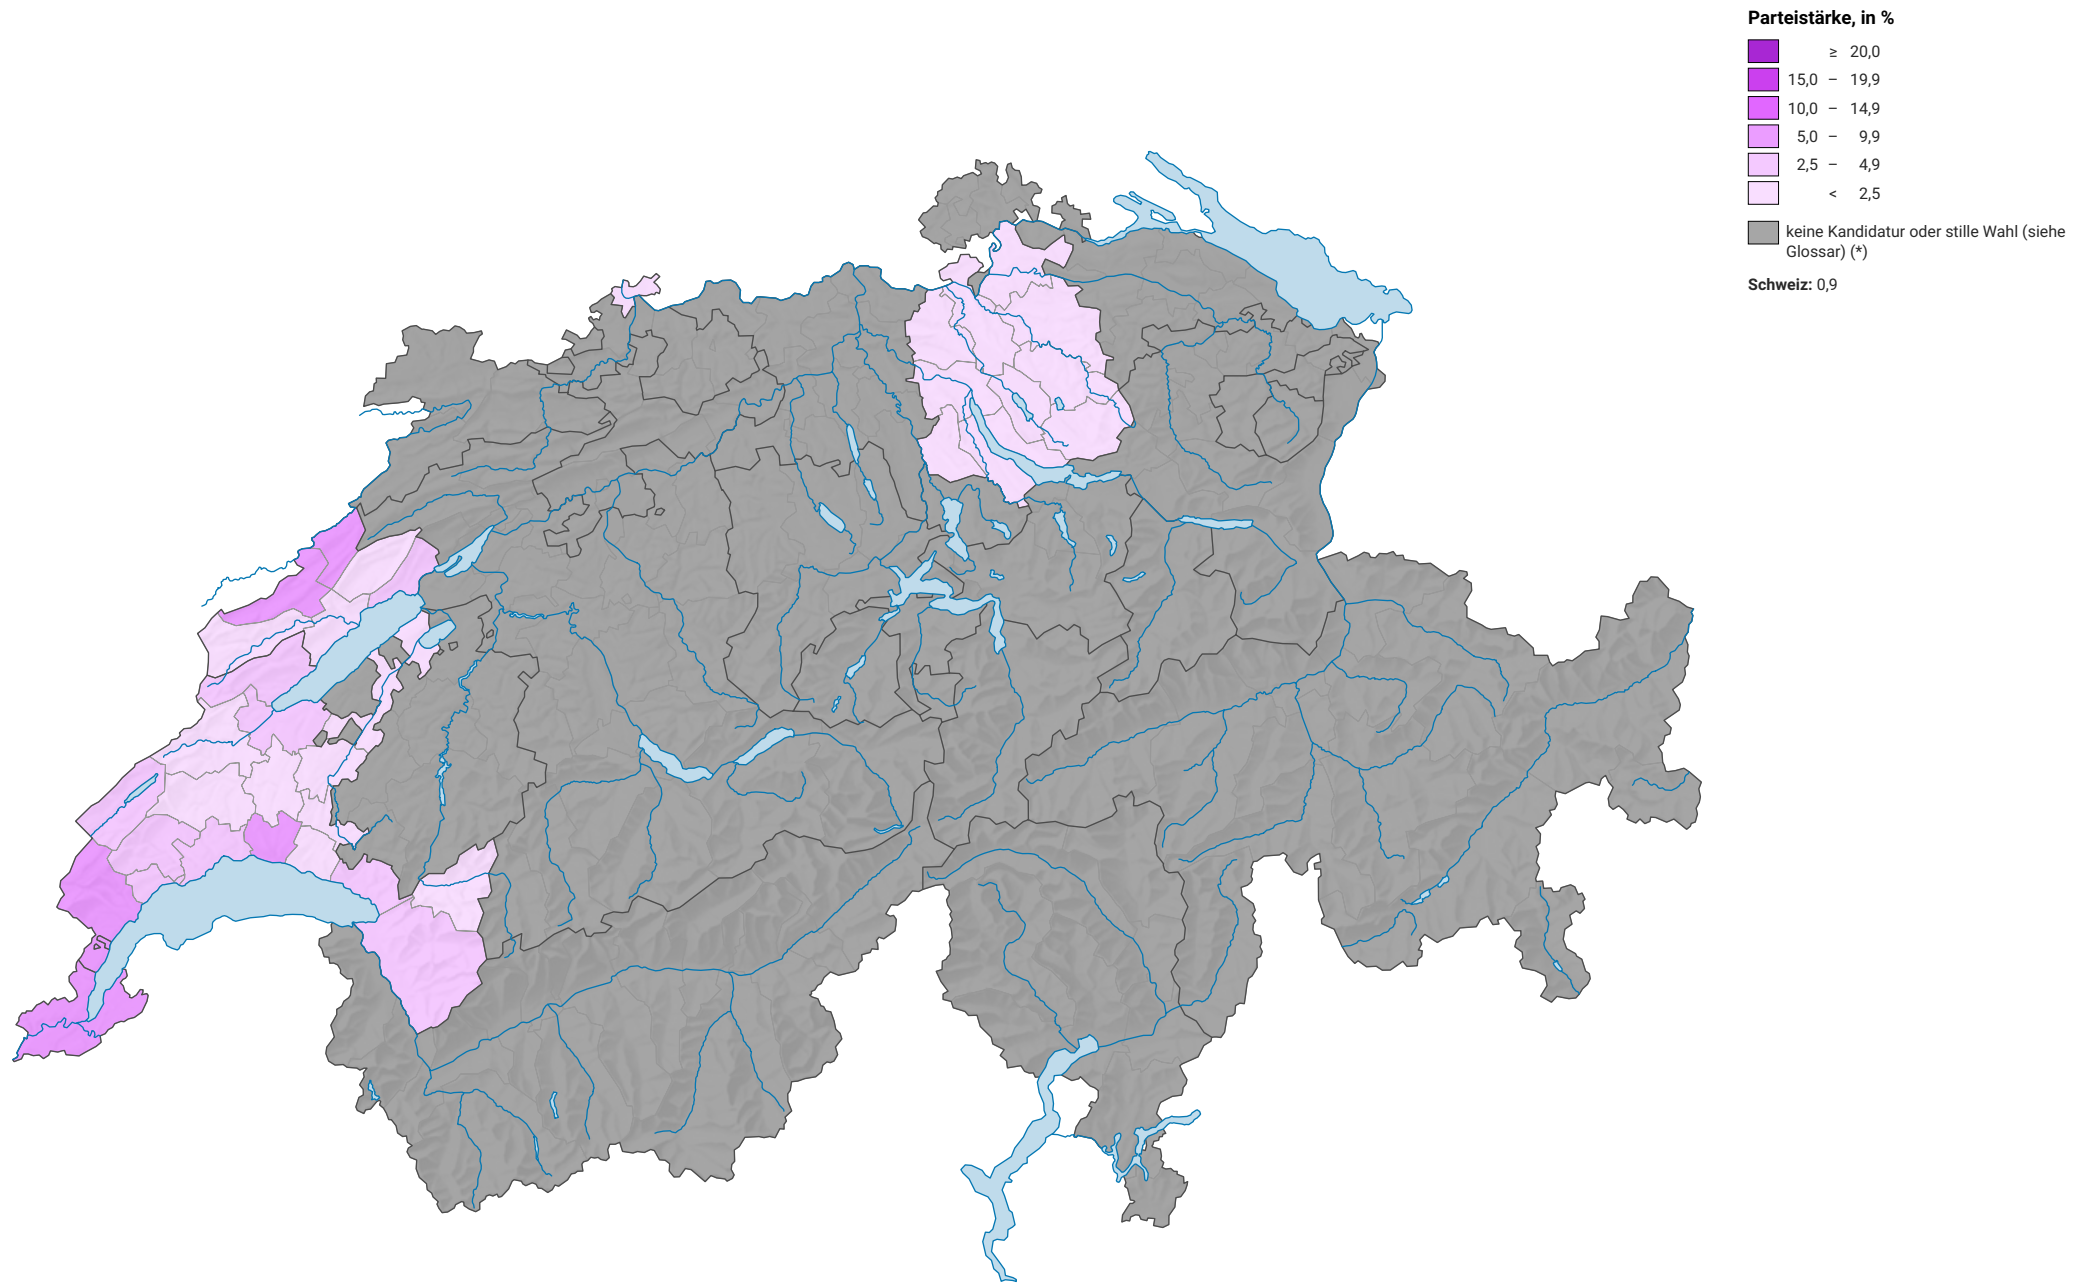

# Parteistärke der Partei der Arbeit/Solidarität, 1983

0 25 50 km

Raumgliederung:  
Bezirke