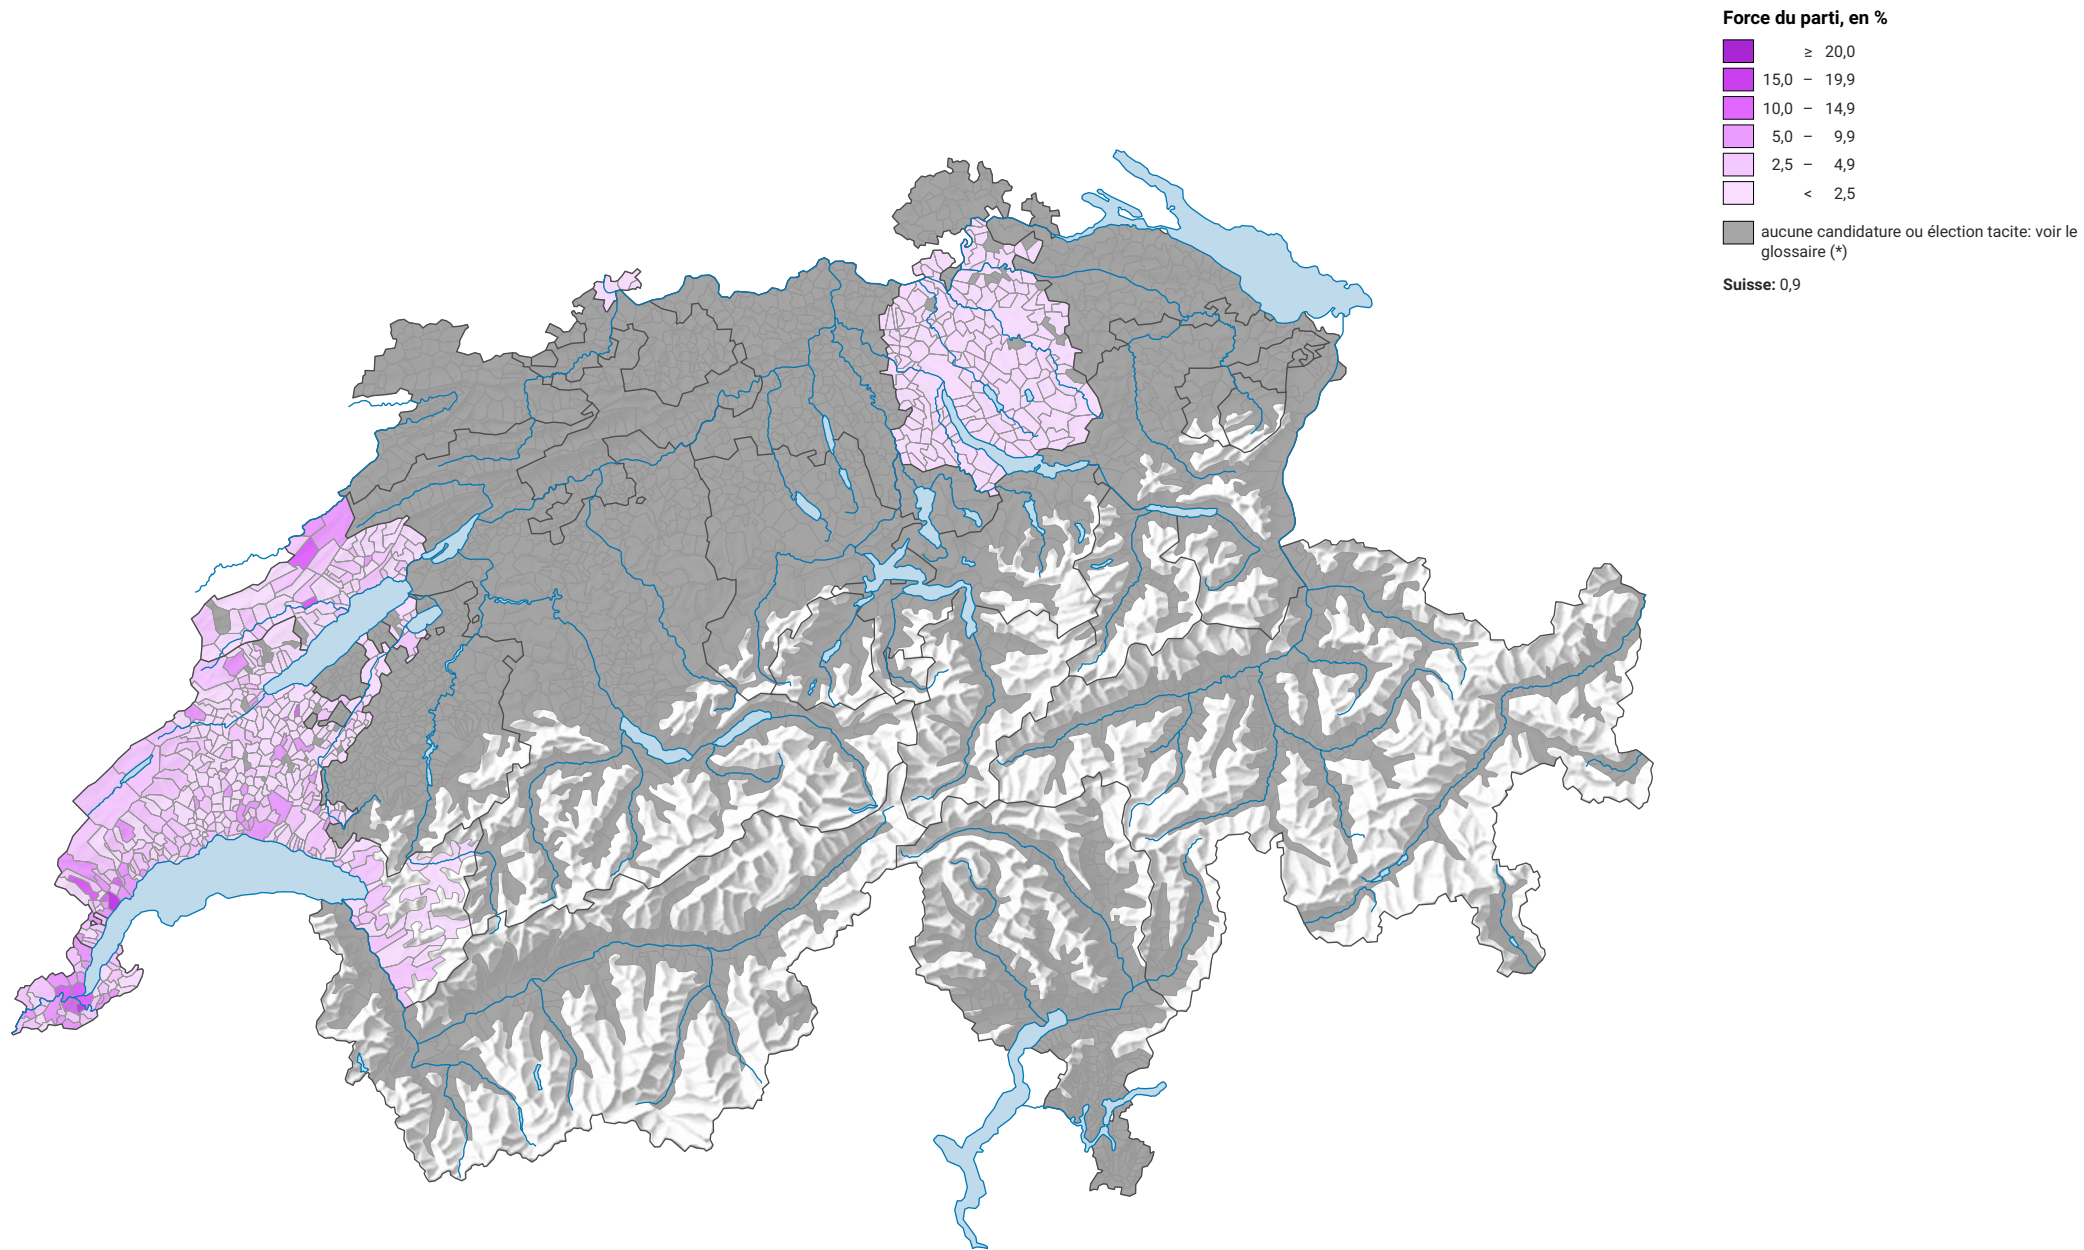

# Force du parti suisse du travail et des Solidarités, en 1983

0 35 70 km

Niveau géographique:  
Communes (politique)