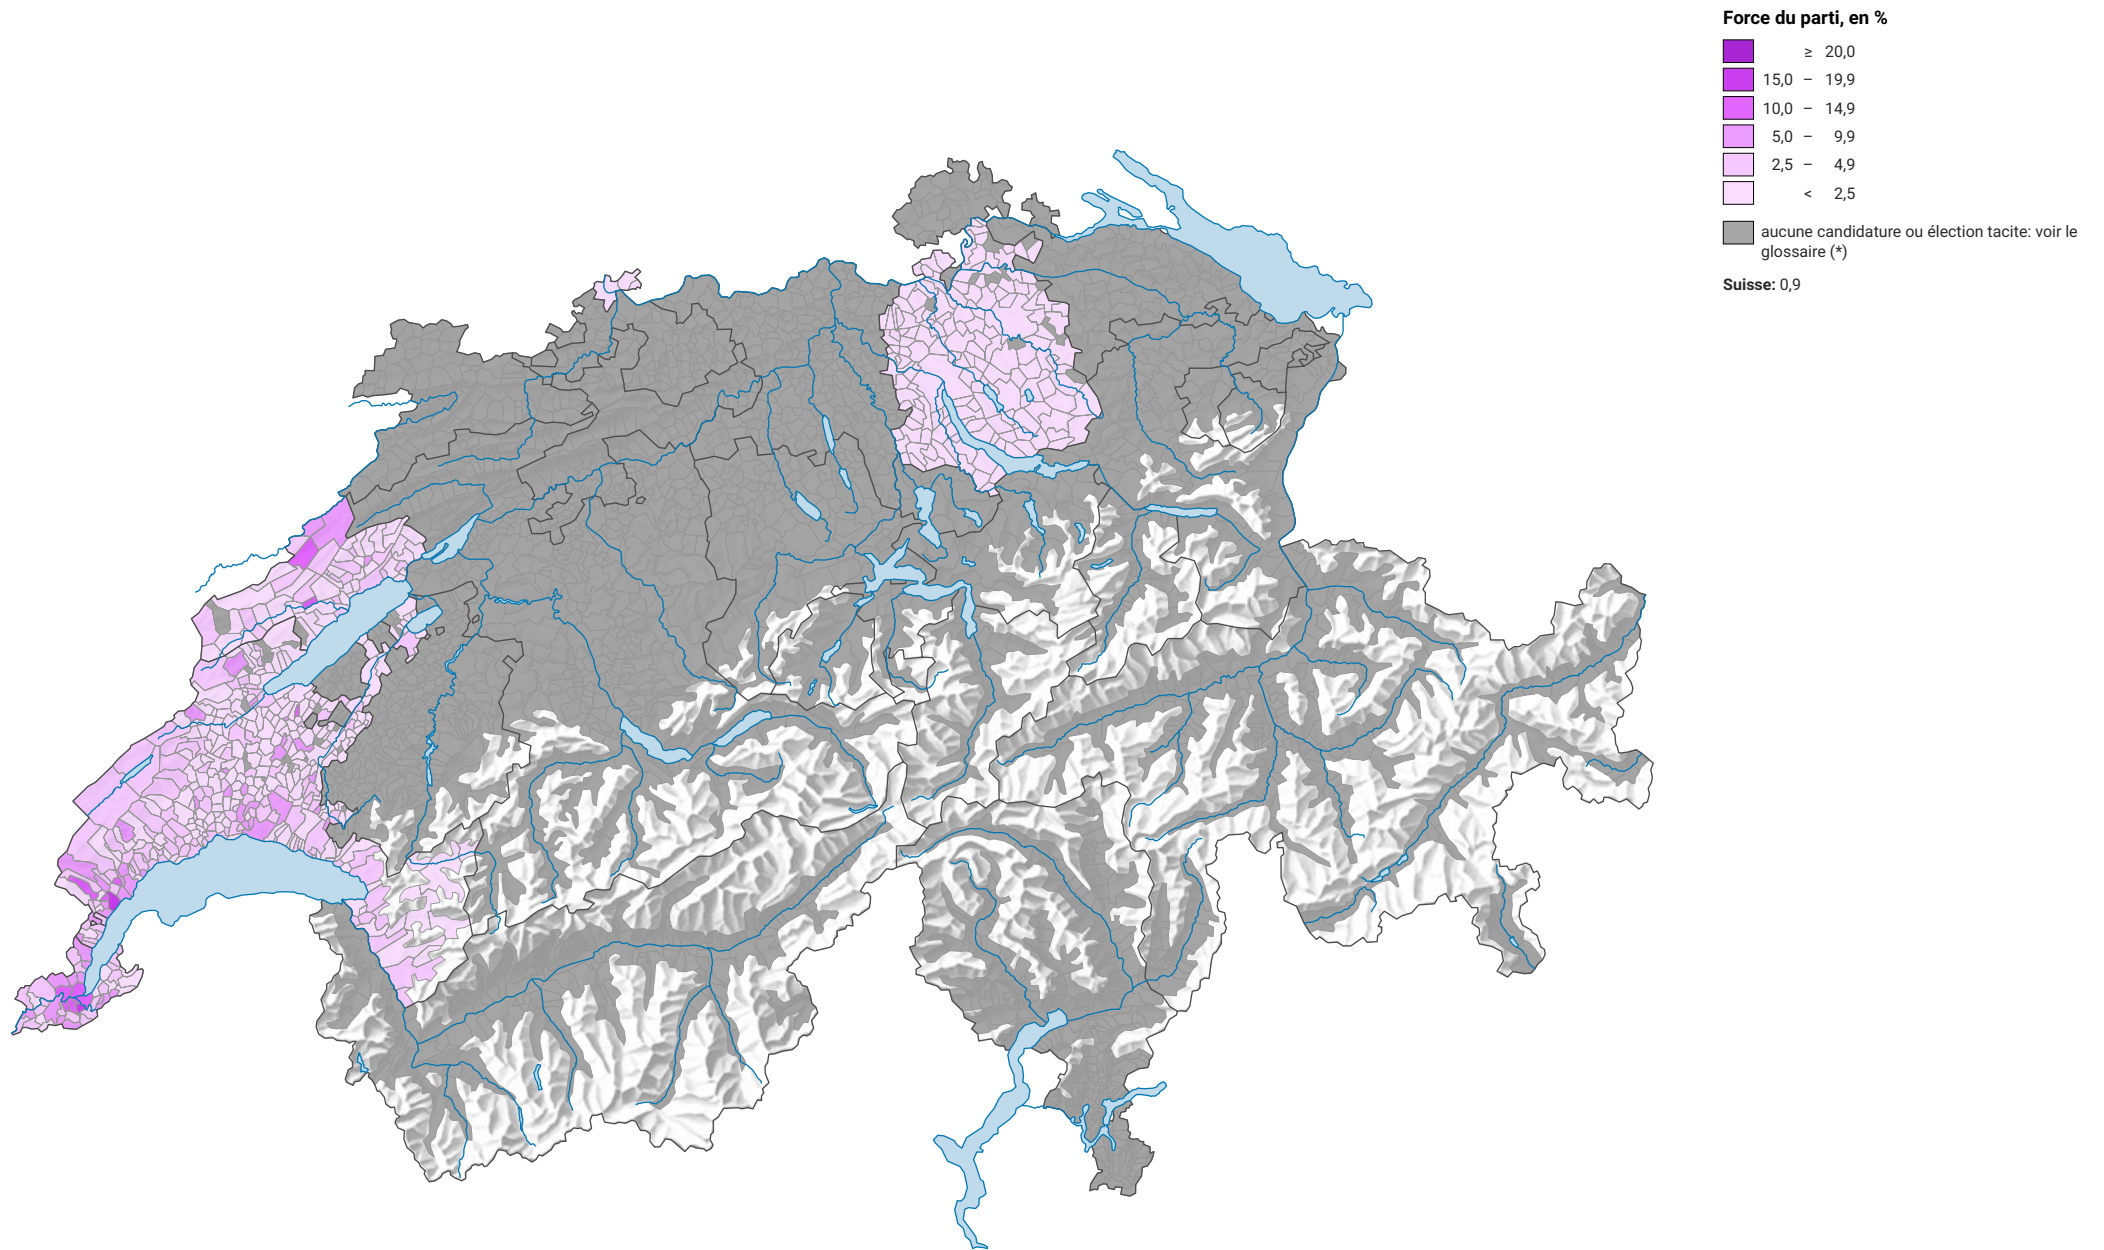

# Force du parti suisse du travail et des Solidarités, en 1983

0 35 70 km

**Niveau géographique:**  
Communes (politique)