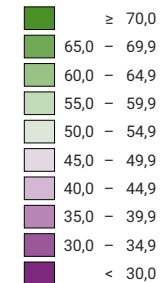

Proportion de "oui" en %

Suisse: 45,6

Bulletins valables

Total: 1 455 306

Pour des raisons de lisibilité, la taille des symboles ayant une valeur inférieure à 1 000 a été augmentée.

0 35 70 km

Niveau géographique:  
Districts