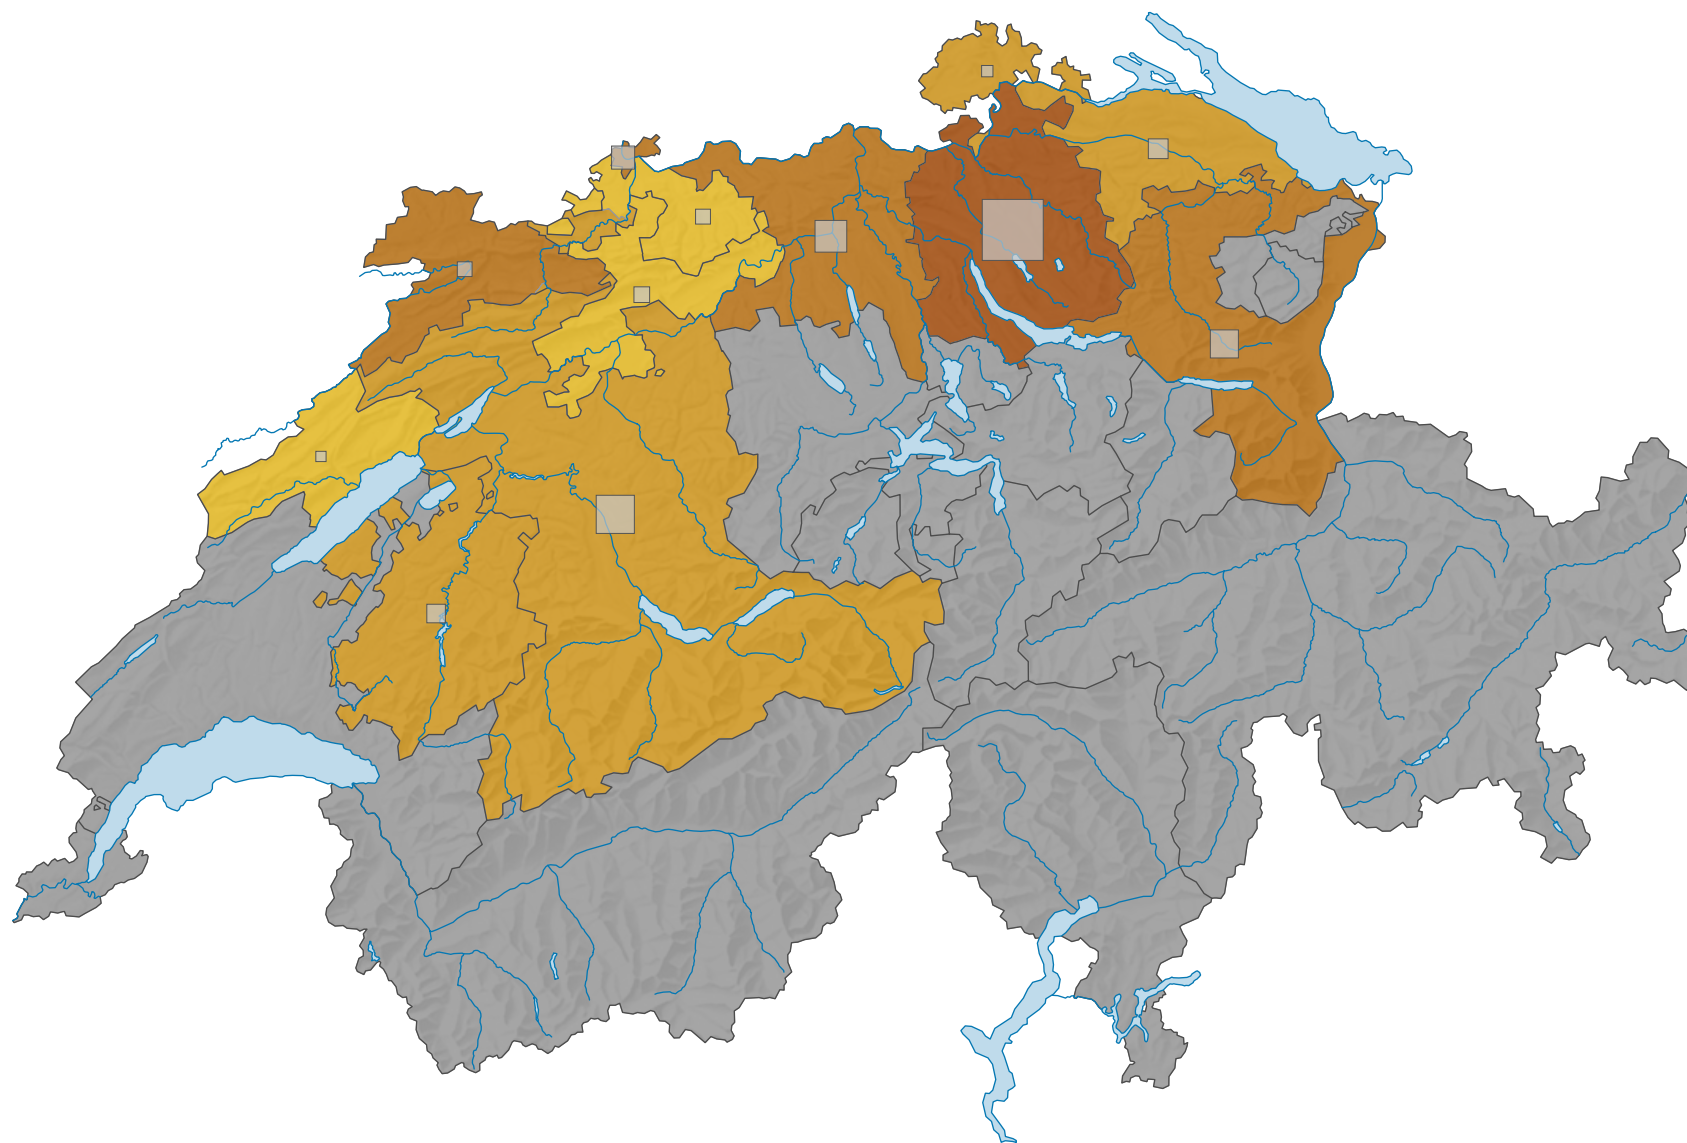

Force des partis du centre, en 1983

Force du parti, en %

aucune candidature ou élection tacite: voir le glossaire (*)

Suisse: 6,5

Nombre d'électeurs

Total: 126 936

Pour des raisons de lisibilité, la taille des symboles ayant une valeur inférieure à 500 a été augmentée.

0 25 50 km

Niveau géographique:
Cantons