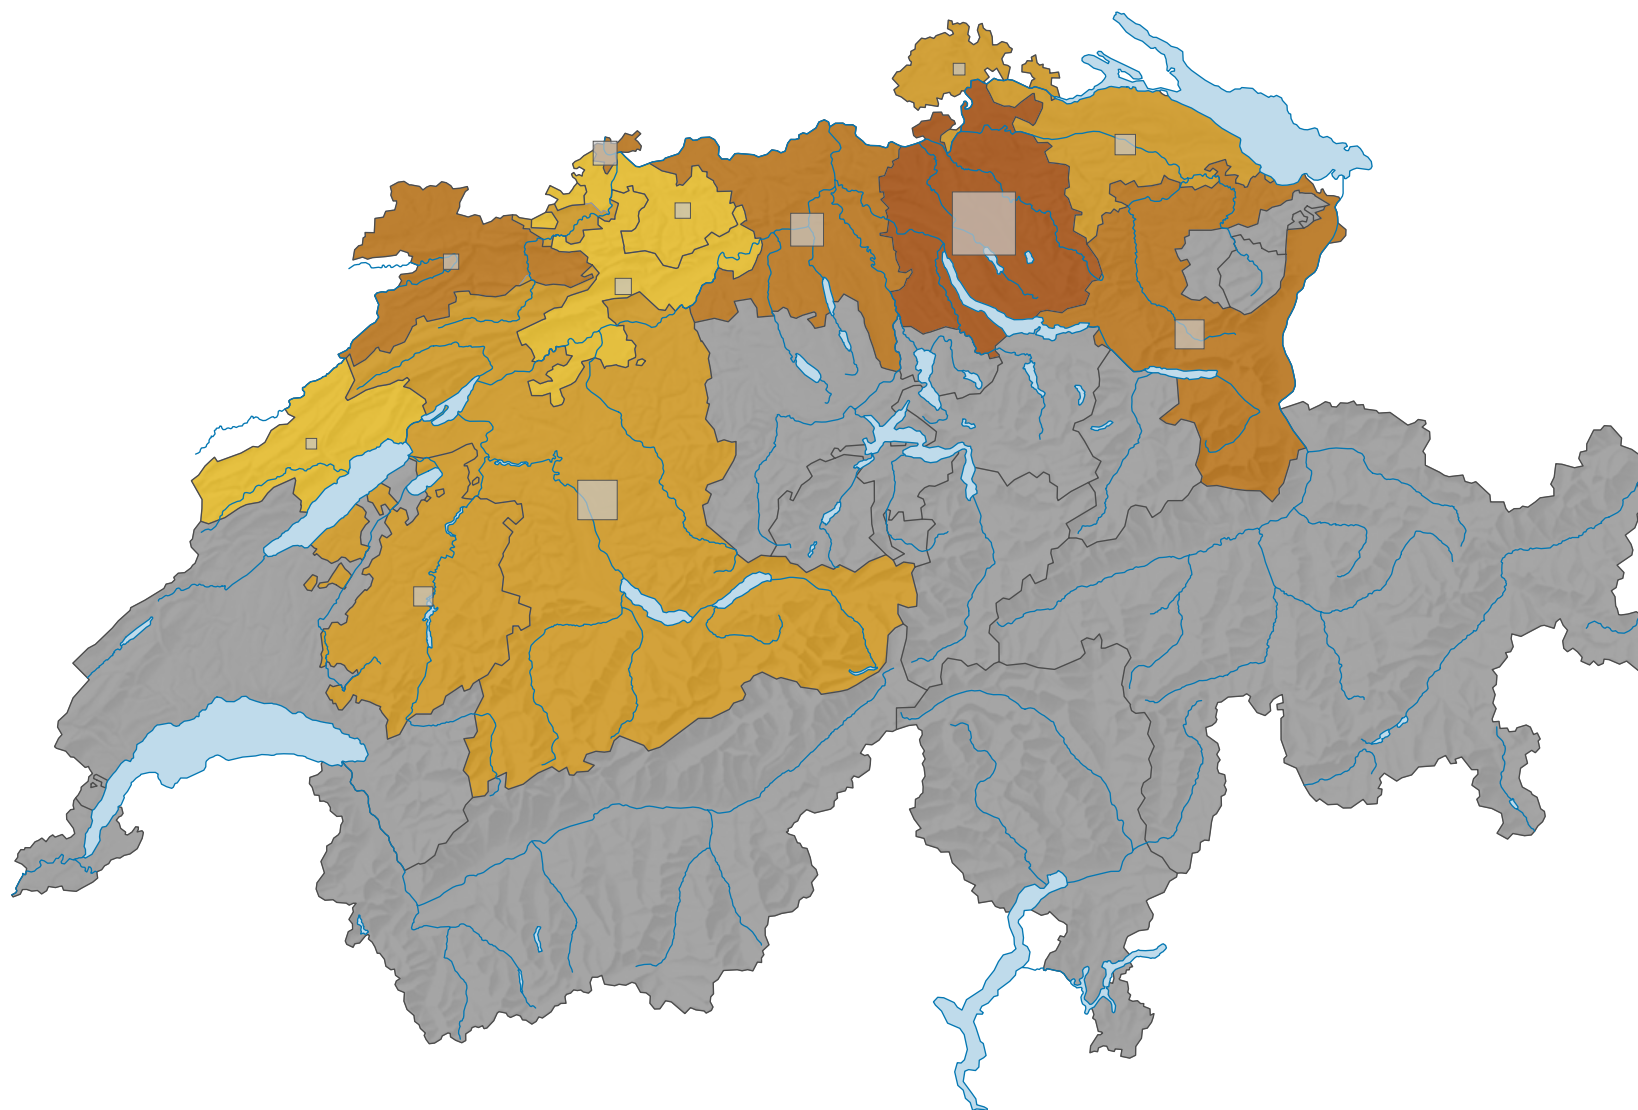

Force des partis du centre, en 1983

Force du parti, en %

aucune candidature ou élection tacite: voir le glossaire (*)

Suisse: 6,5

Nombre d'électeurs

Total: 126 936

Pour des raisons de lisibilité, la taille des symboles ayant une valeur inférieure à 500 a été augmentée.

0 35 70 km

Niveau géographique:
Cantons