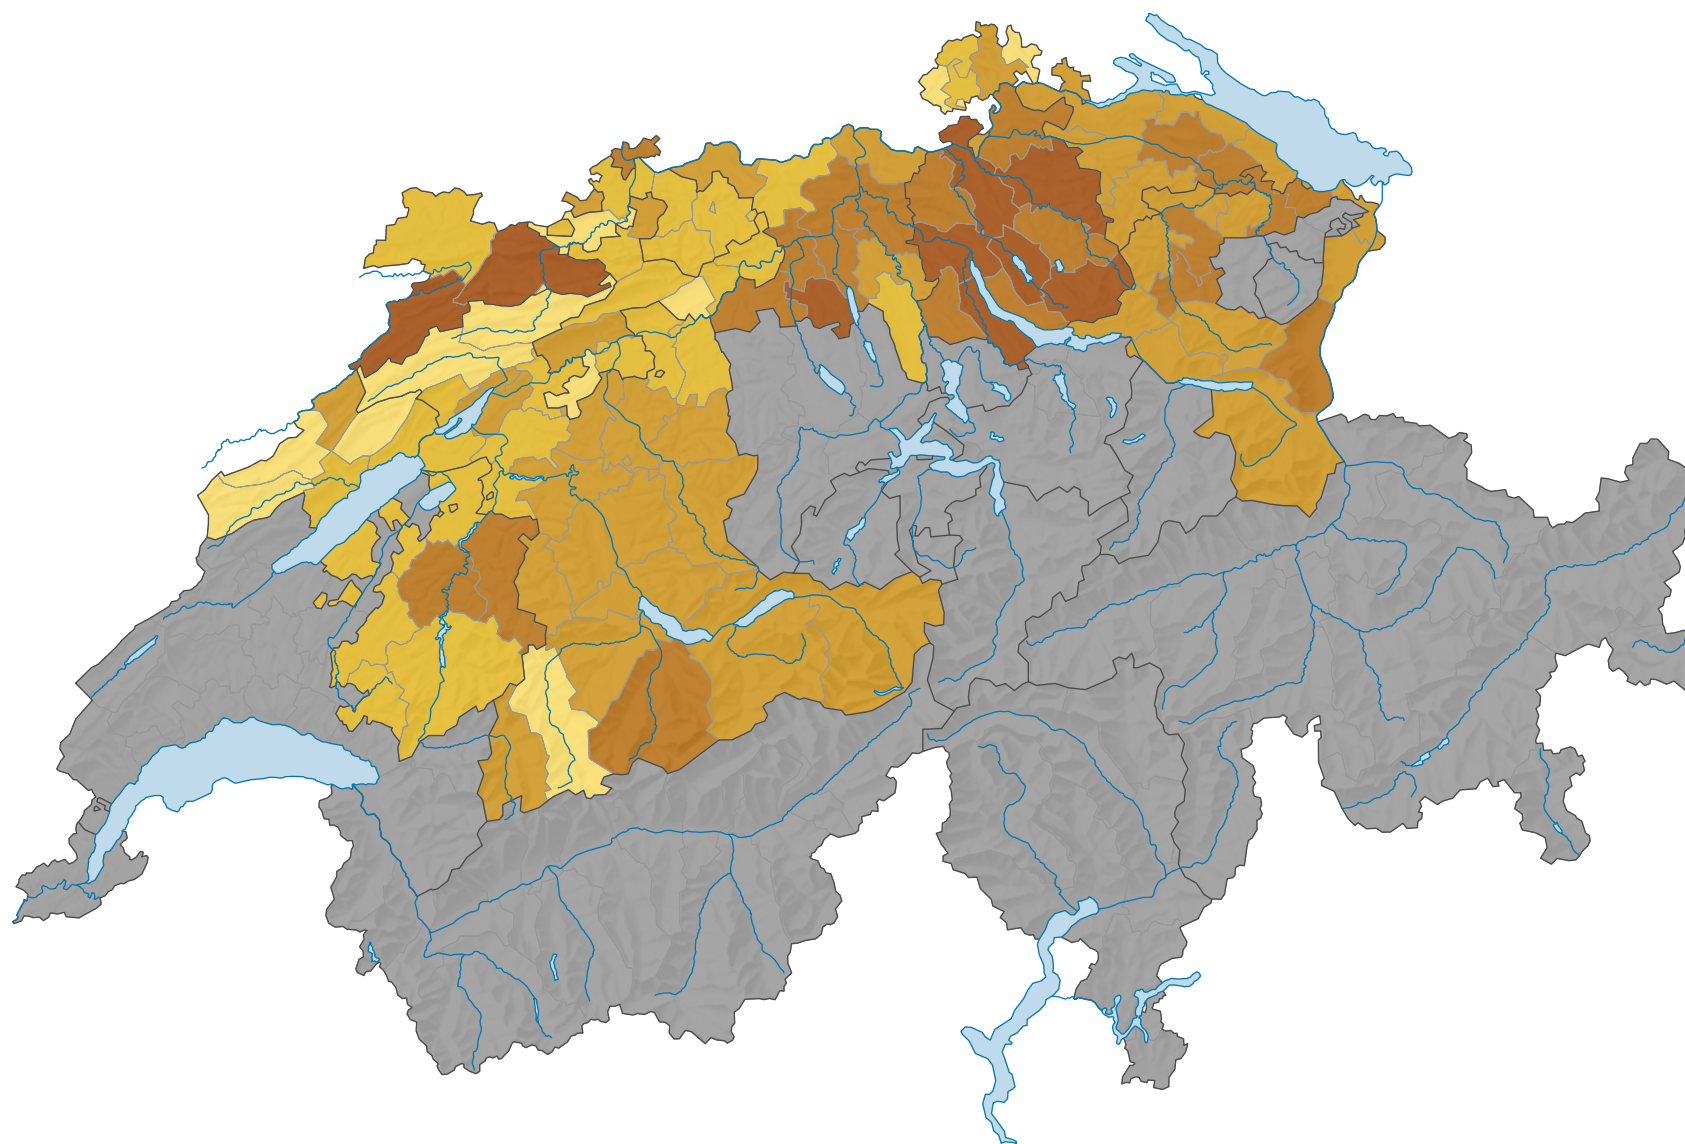

# Force des partis du centre, en 1983

## Force du parti, en %

- ≥ 20,0
- 15,0 – 19,9
- 10,0 – 14,9
- 5,0 – 9,9
- 2,5 – 4,9
- < 2,5

aucune candidature ou élection tacite: voir le glossaire (\*)

Suisse: 6,5

0 25 50 km

Niveau géographique:  
Districts