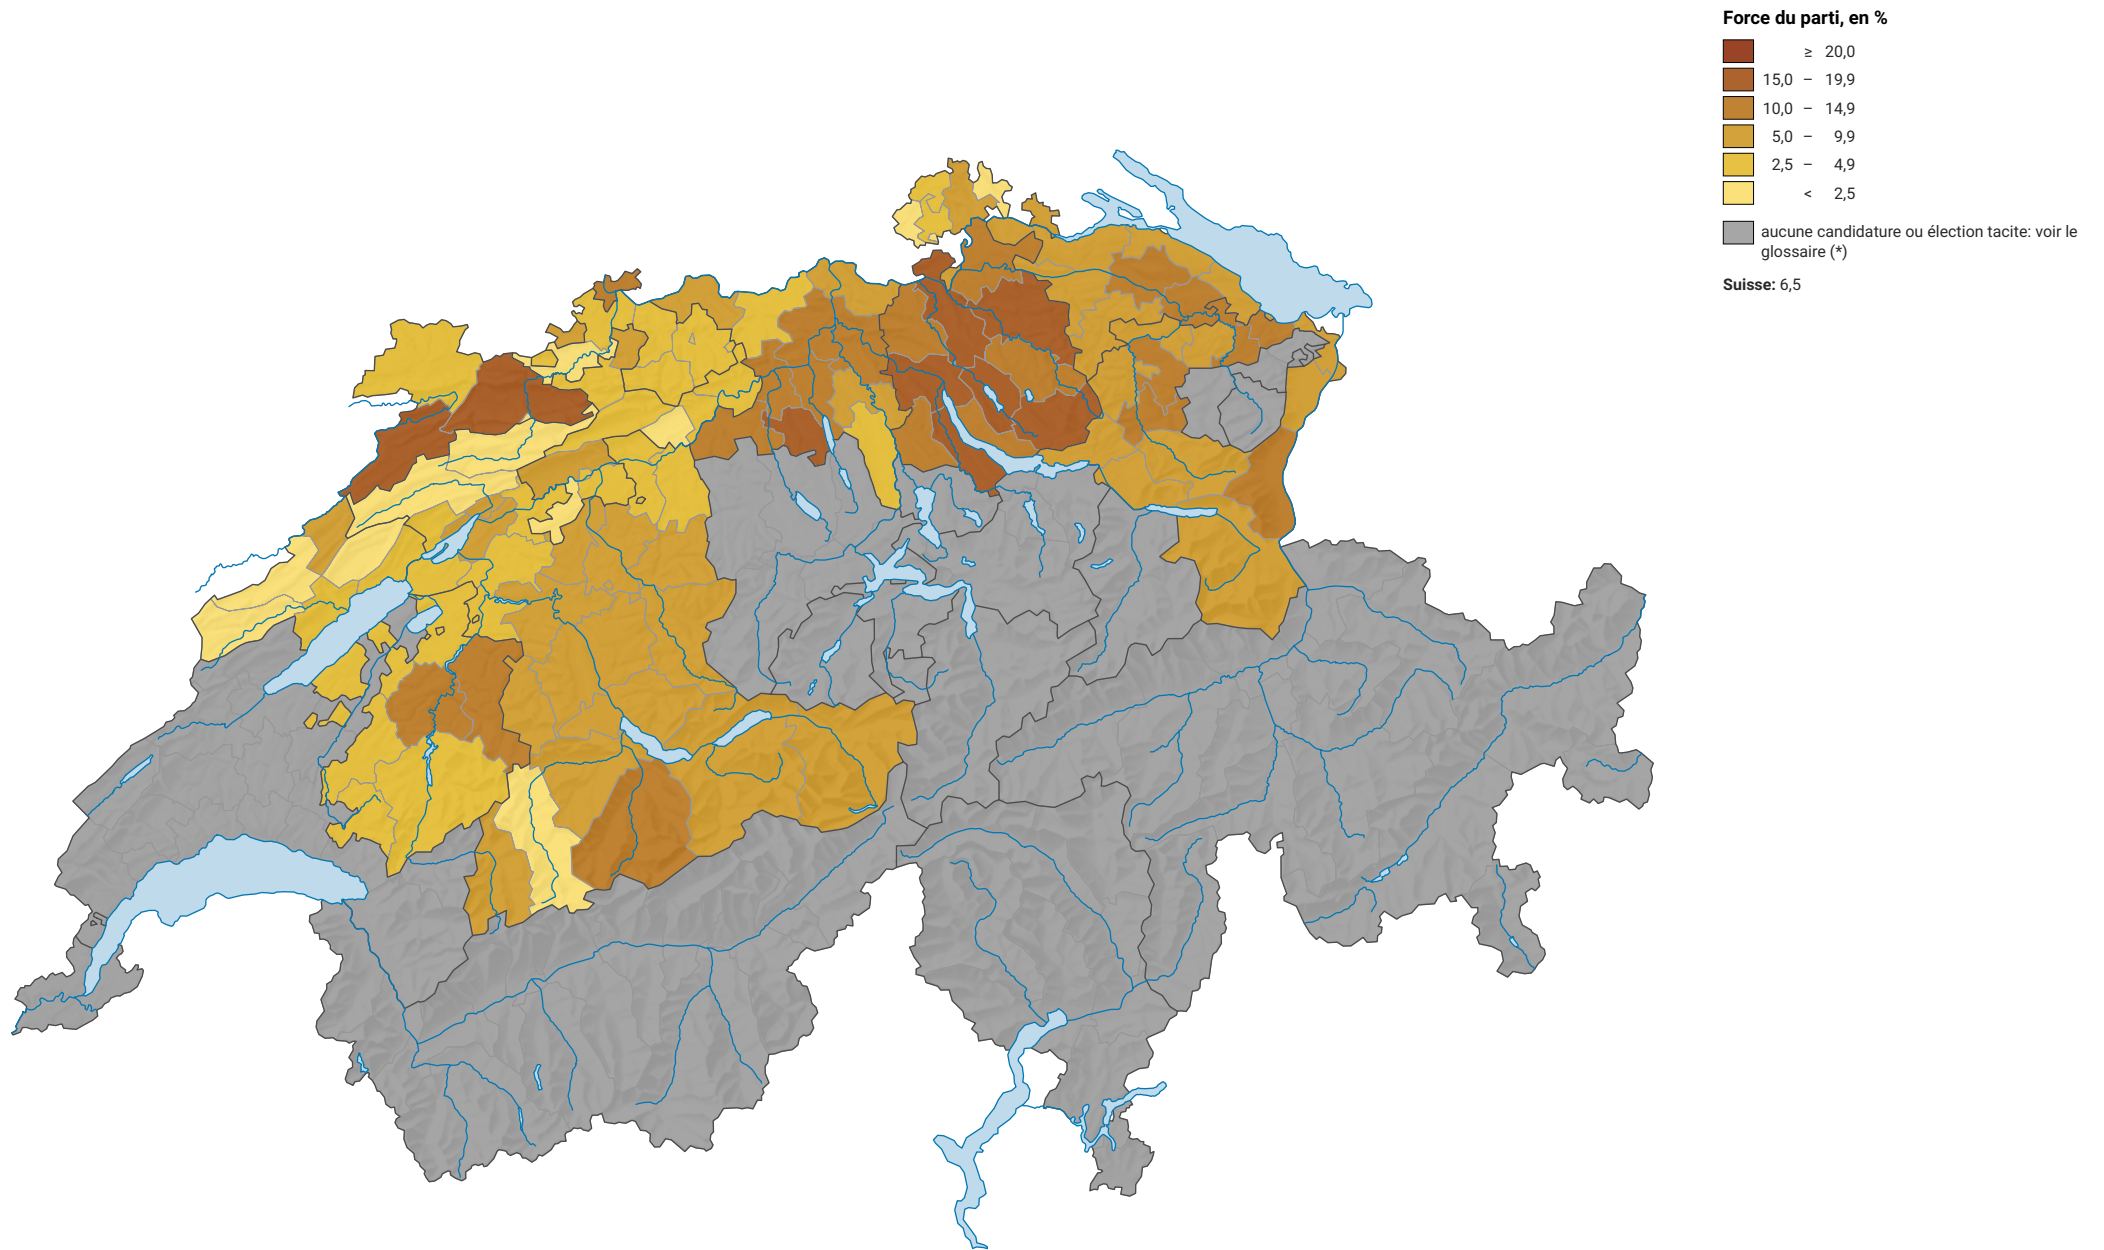

Force des partis du centre, en 1983

0 35 70 km

Niveau géographique:
Districts