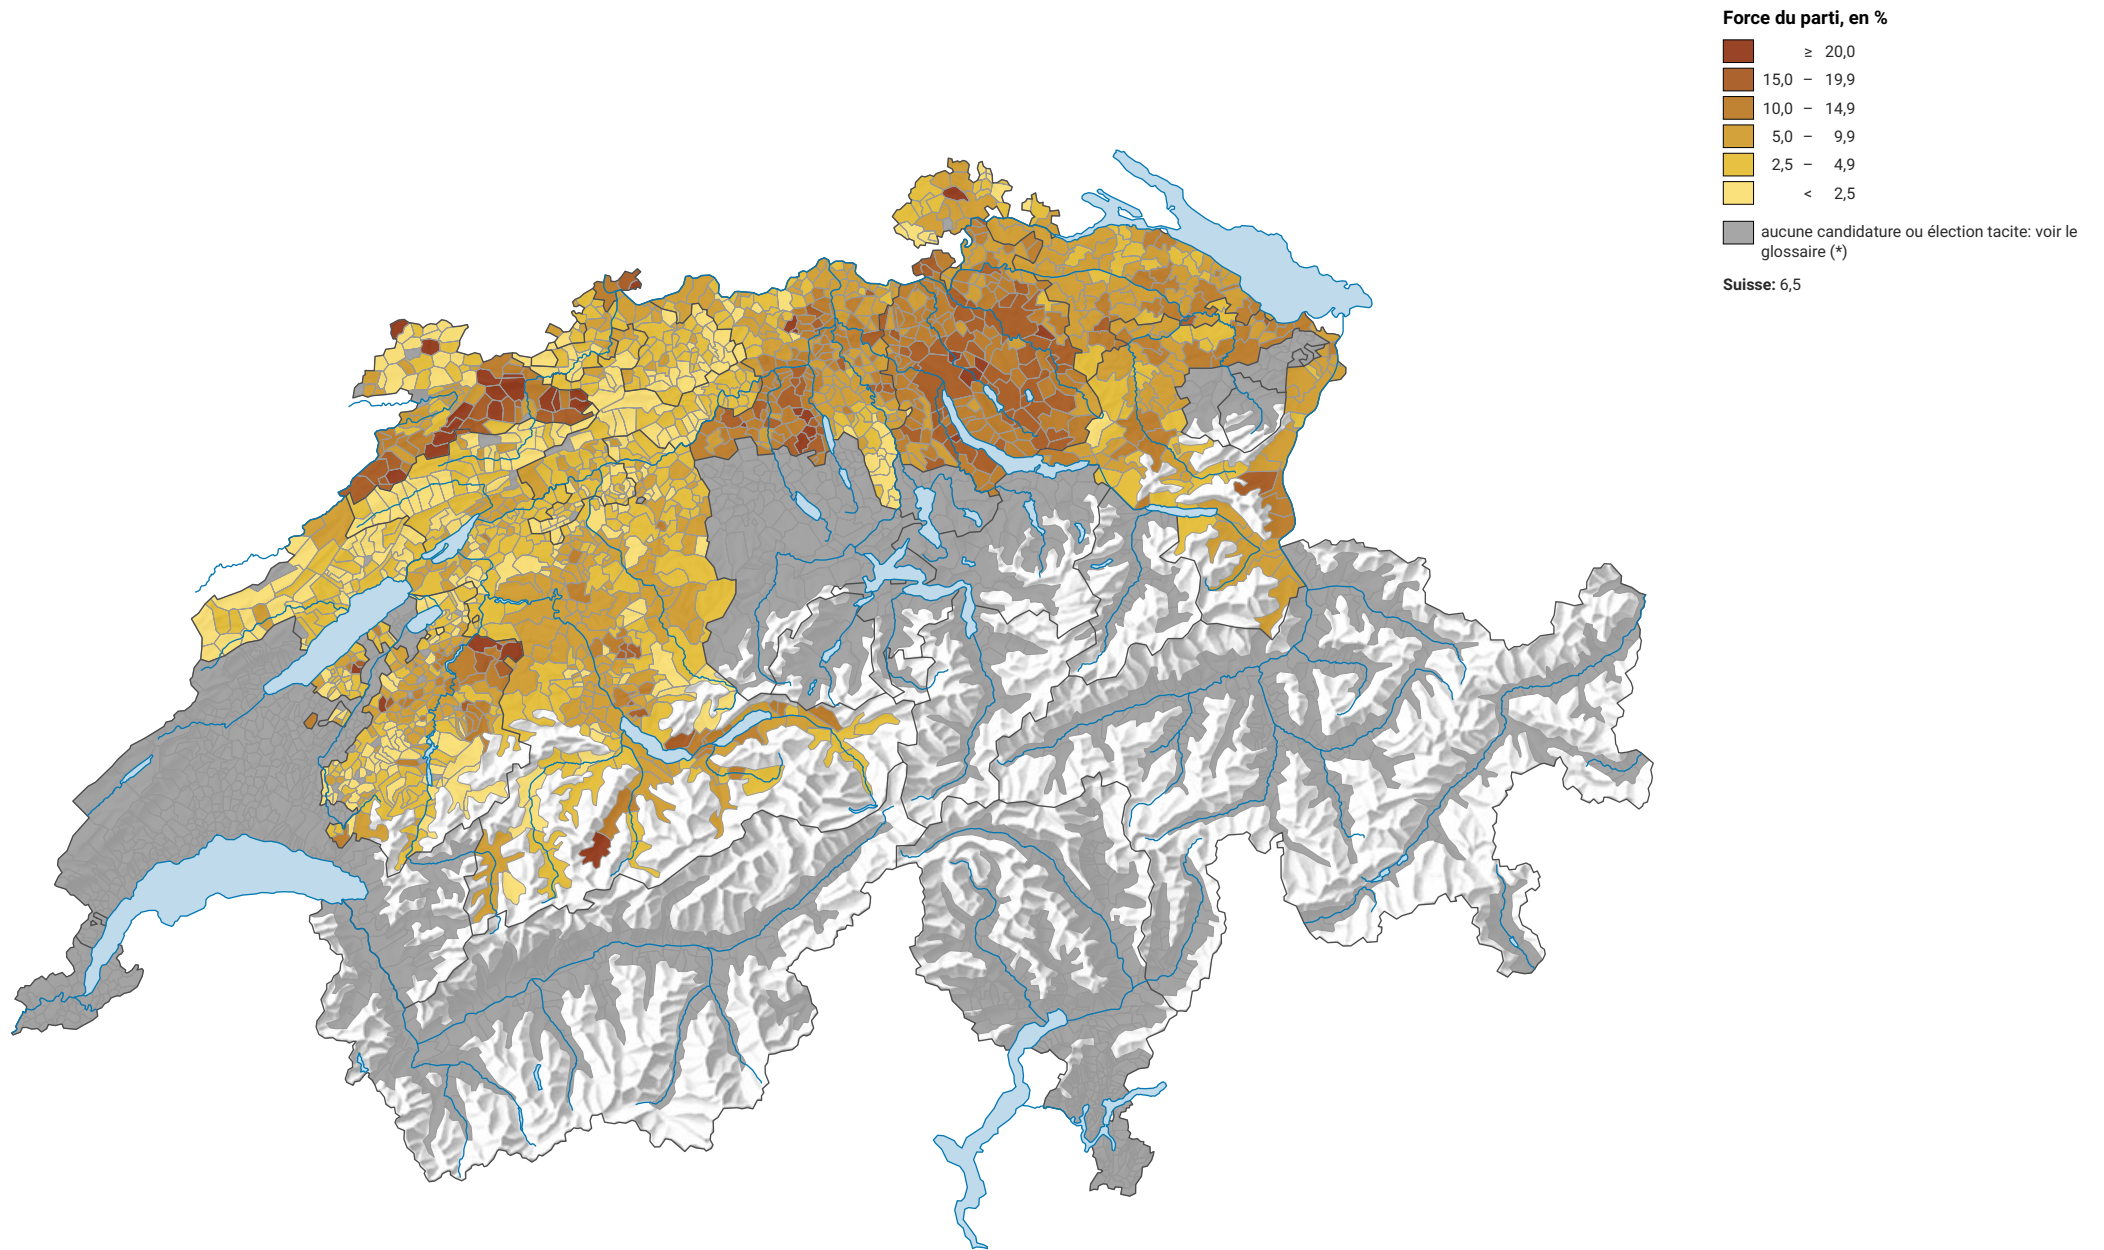

# Force des partis du centre, en 1983

0 35 70 km

**Niveau géographique:**  
Communes (politique)