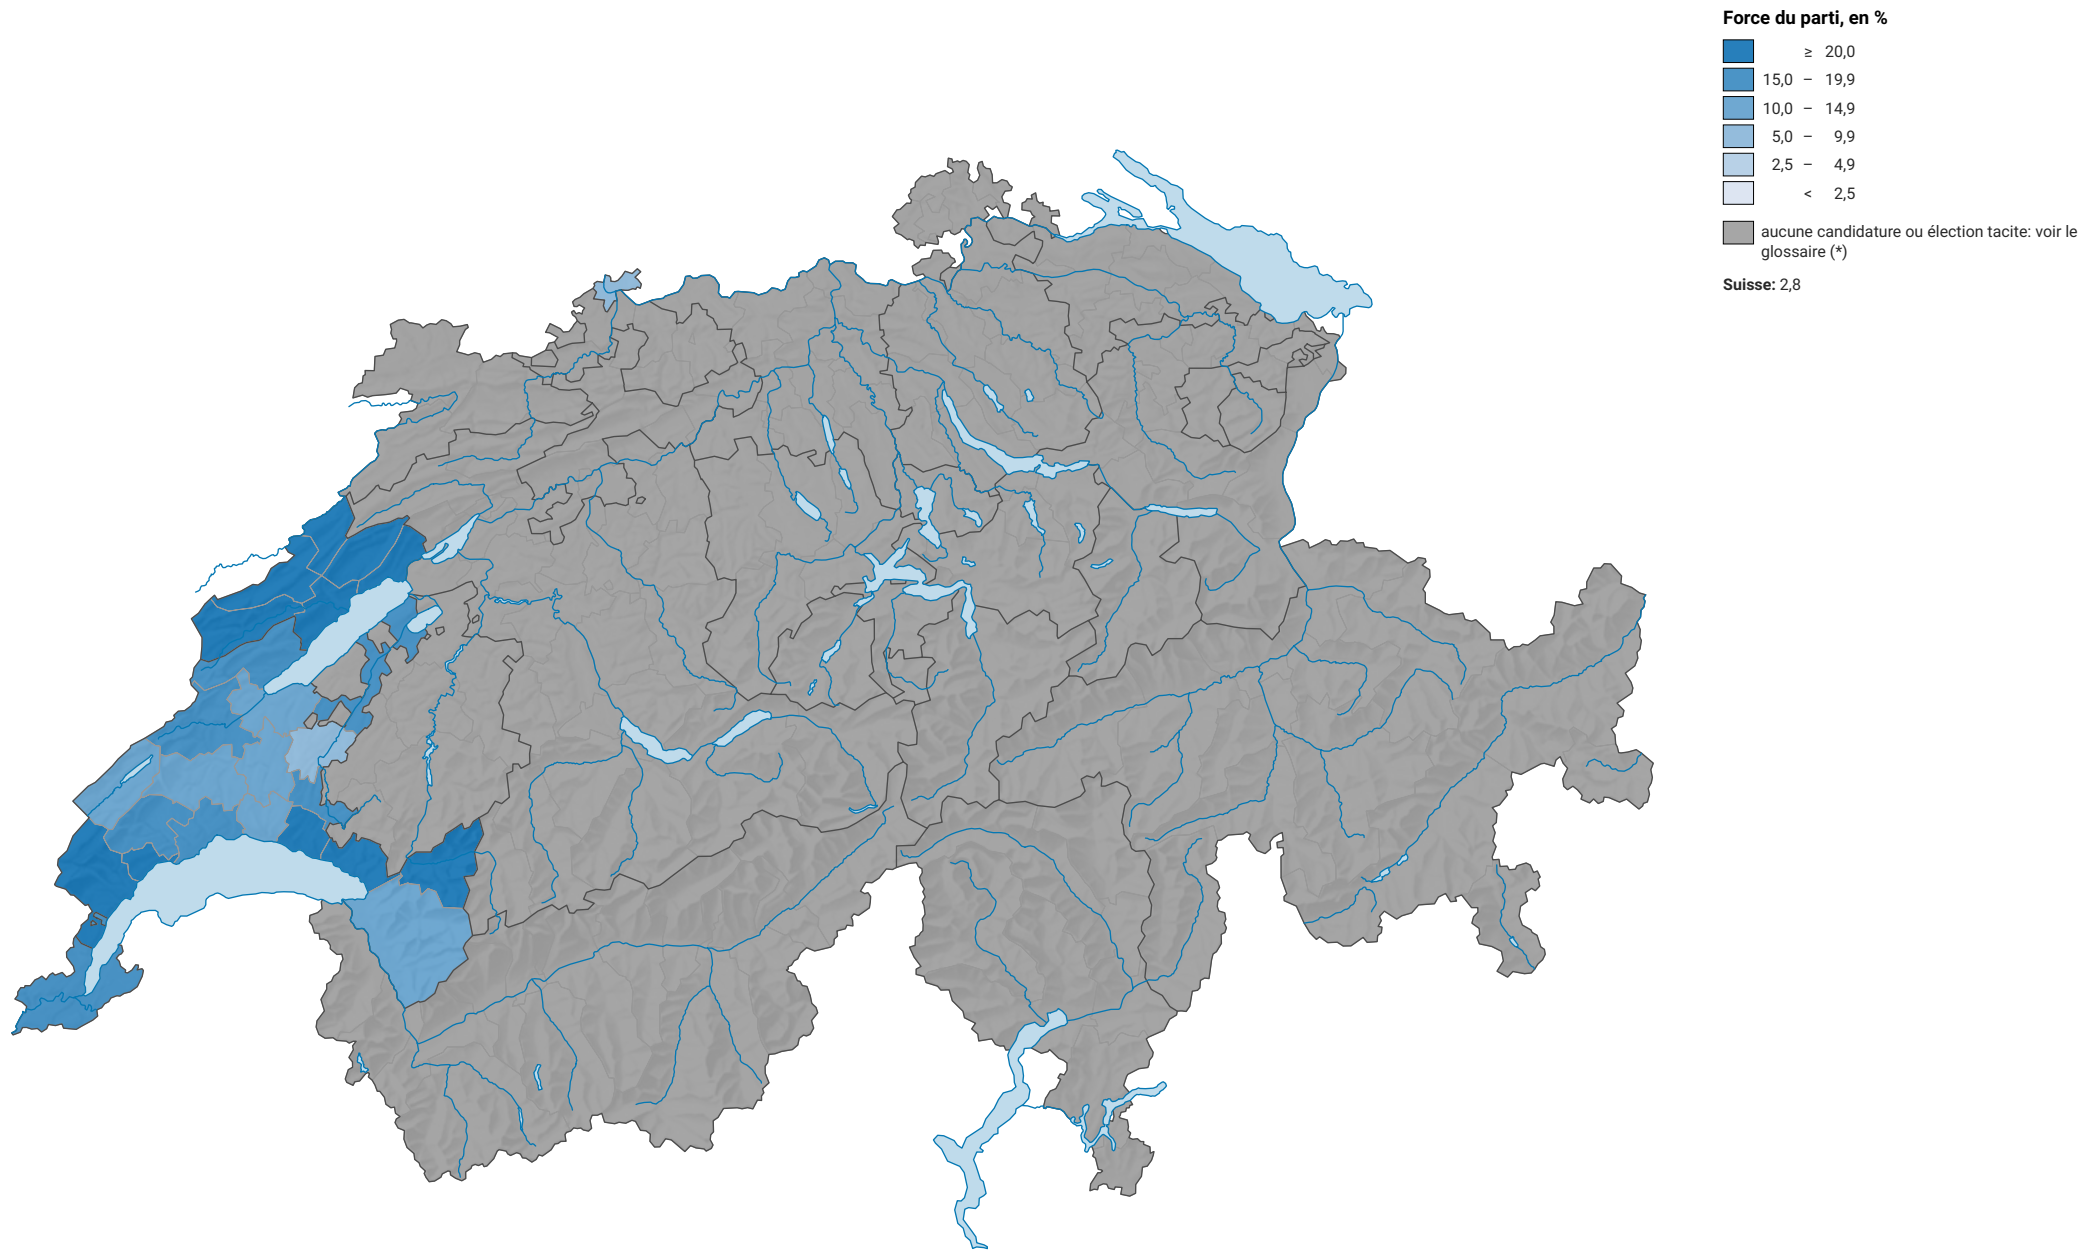

# Force du parti libéral suisse (PLS), en 1983

0 35 70 km

Niveau géographique:  
Districts