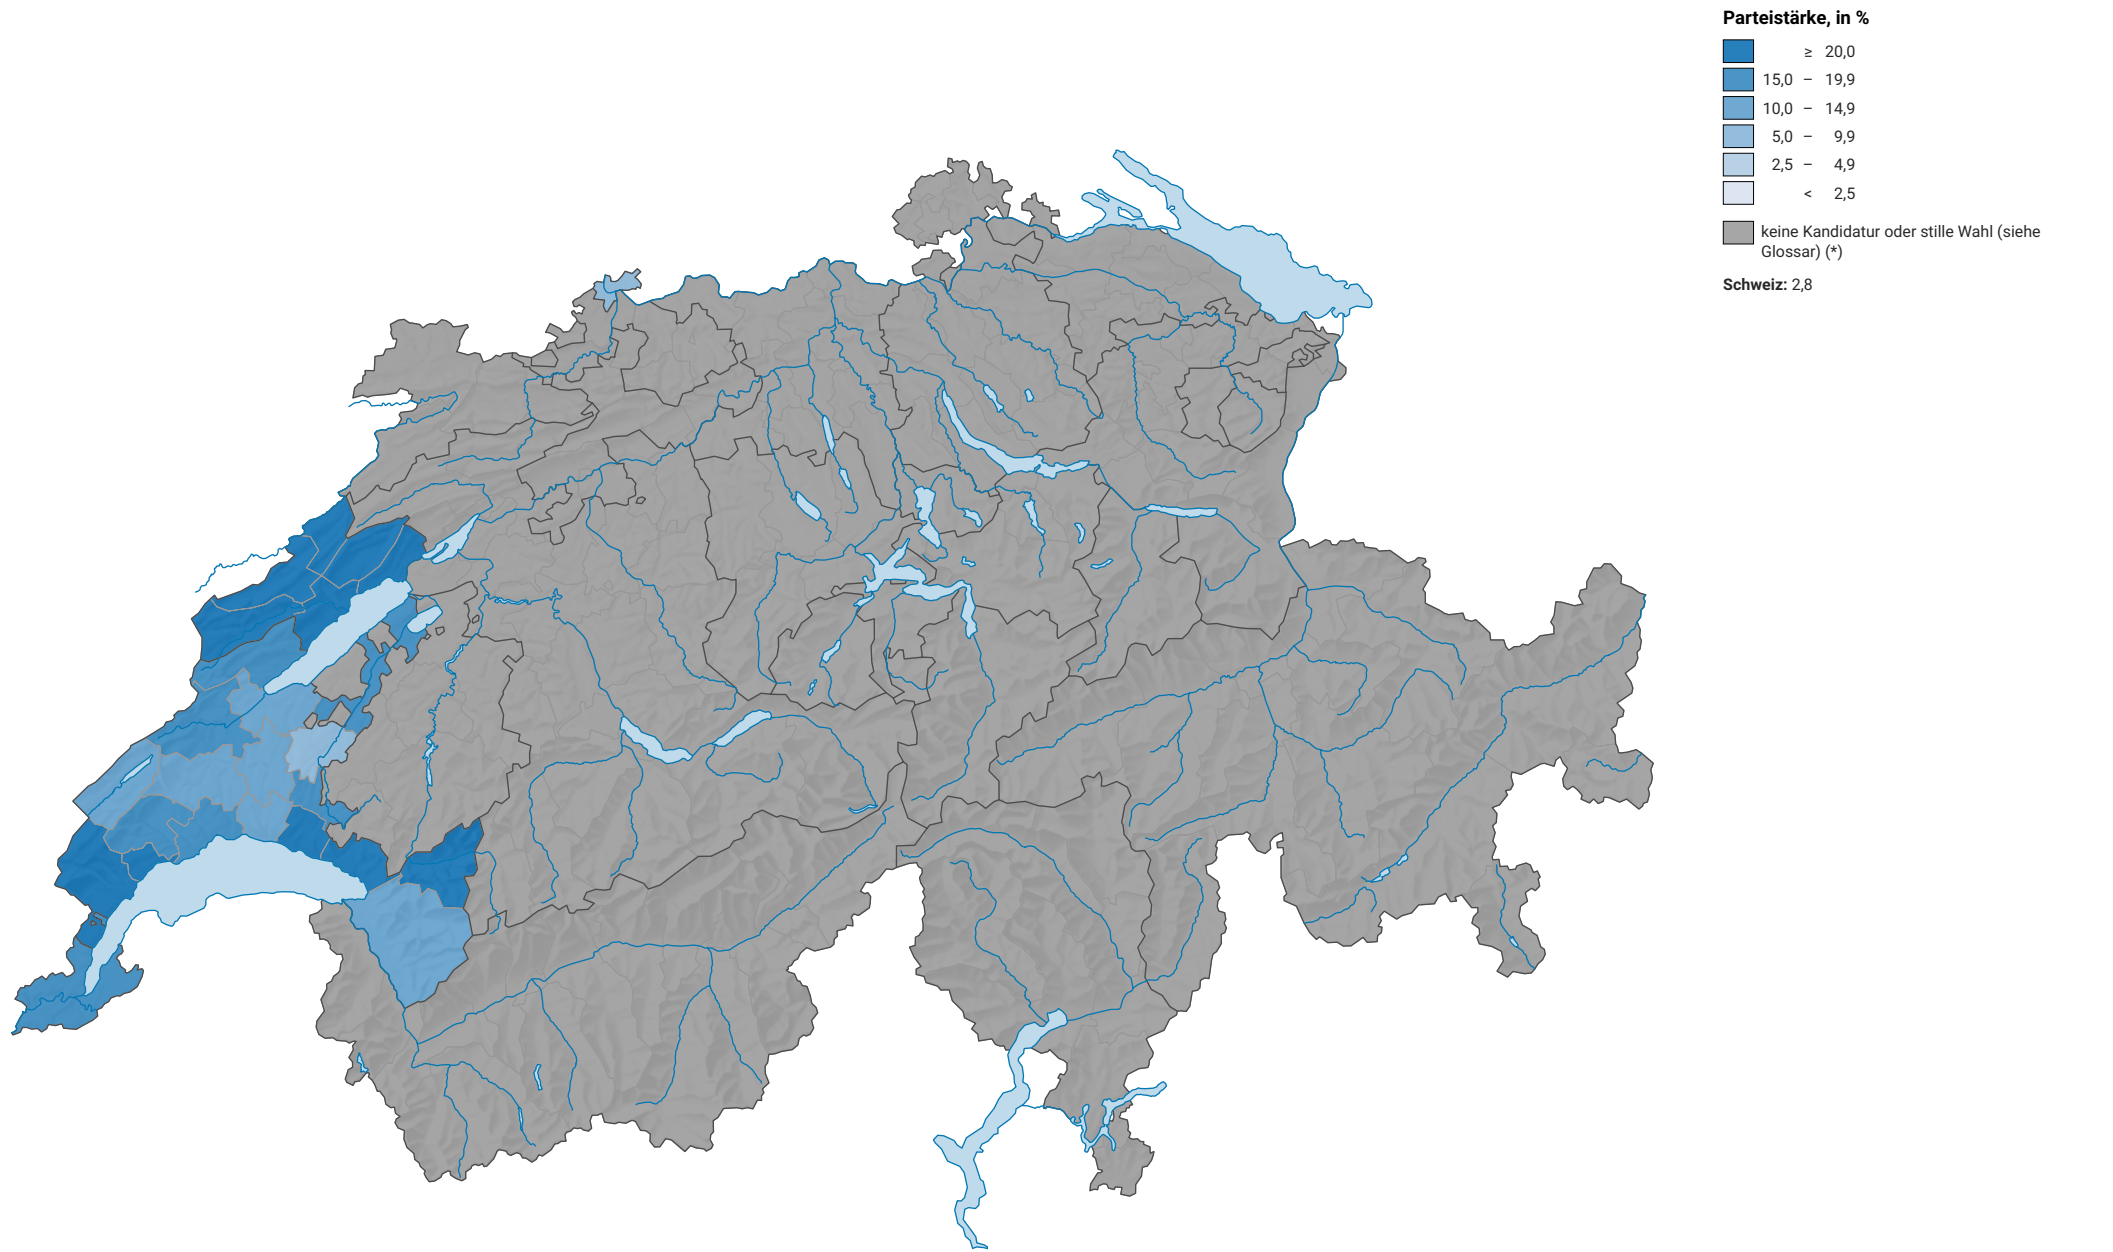

Parteistärke der Liberalen Partei der Schweiz (LPS), 1983

0 35 70 km

Raumgliederung:
Bezirke