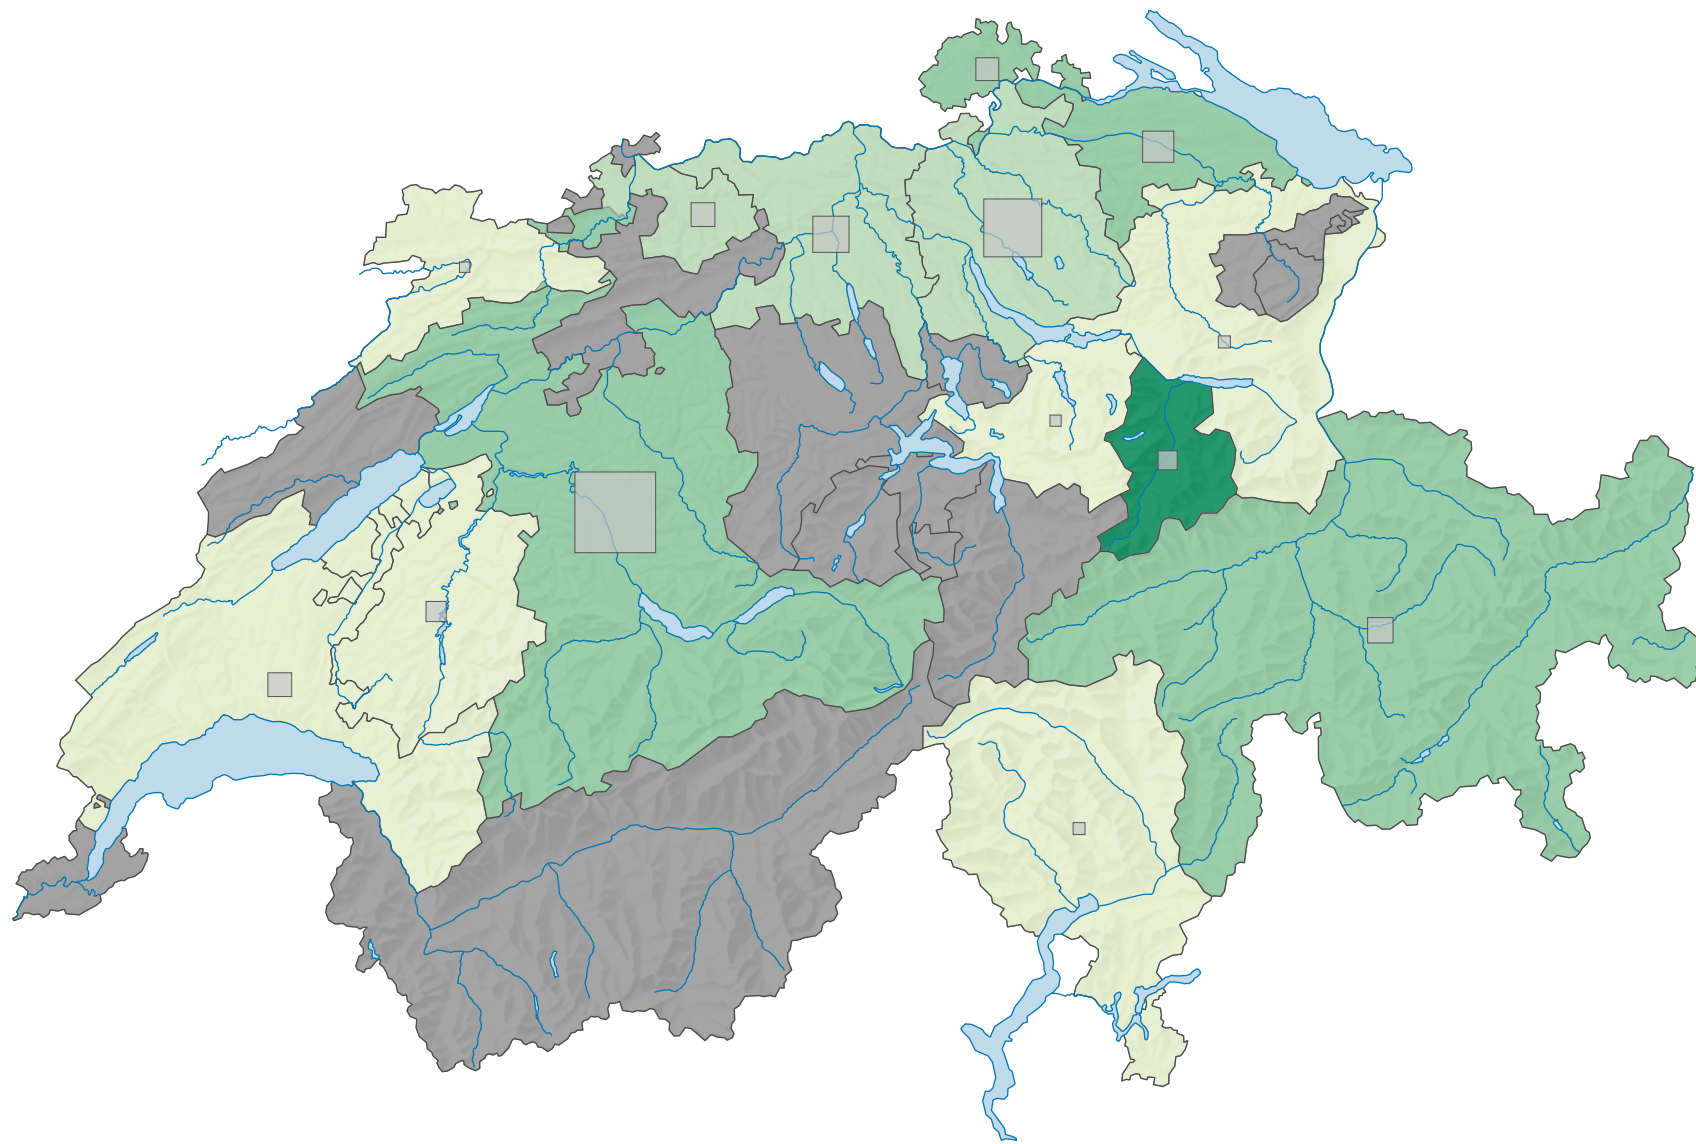

# Force de l'Union démocratique du centre (UDC), en 1983

## Force du parti, en %

aucune candidature ou élection tacite: voir le glossaire (\*)

Suisse: 11,1

## Nombre d'électeurs

Total: 217 166

Pour des raisons de lisibilité, la taille des symboles ayant une valeur inférieure à 1 500 a été augmentée.

0 25 50 km

Niveau géographique:  
Cantons