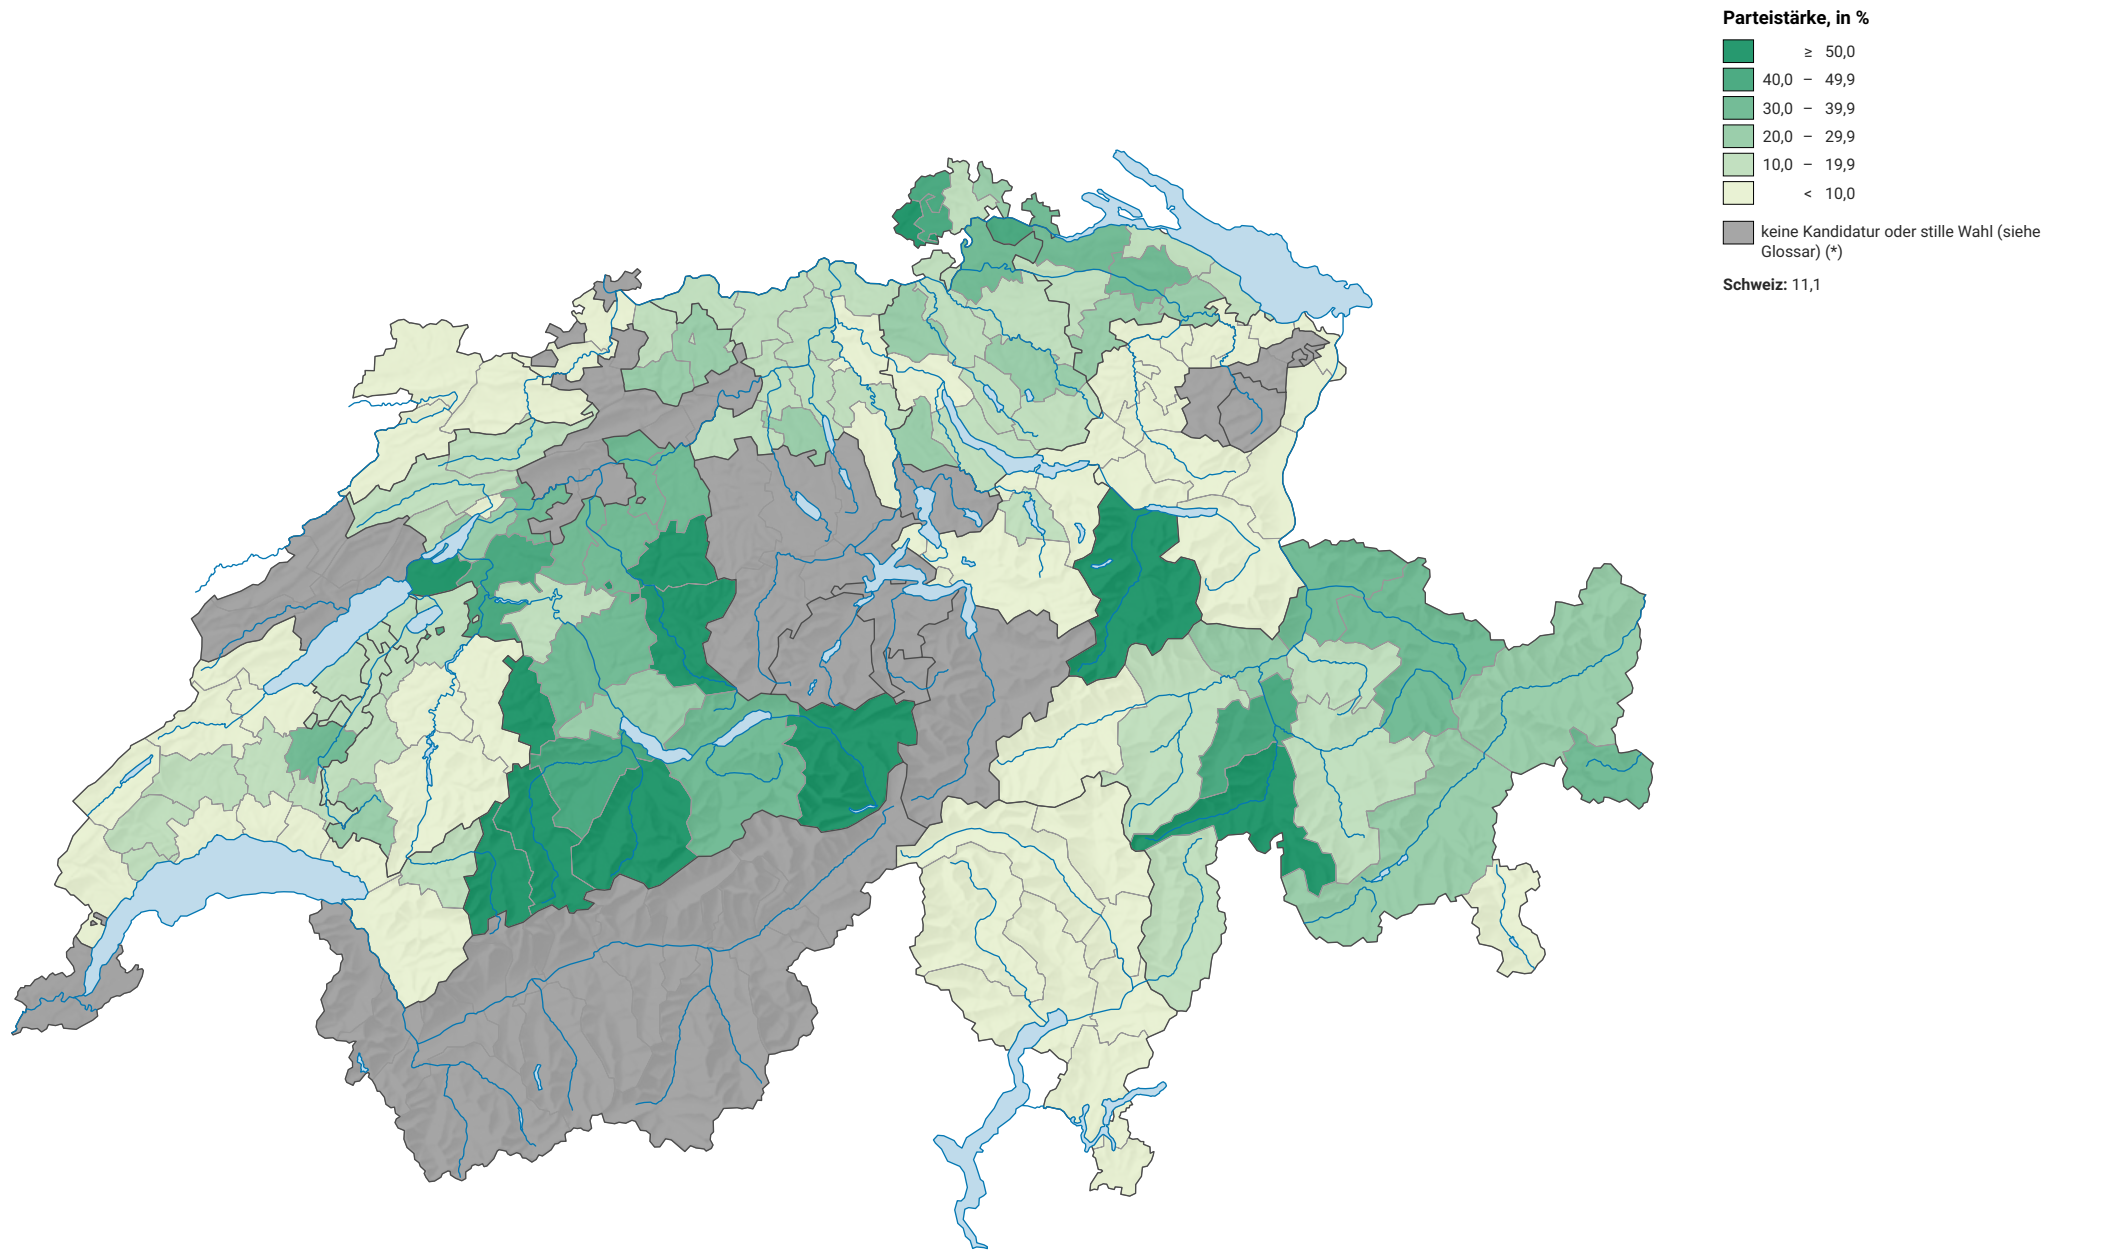

Parteistärke der Schweizerischen Volkspartei (SVP), 1983

0 35 70 km

Raumgliederung:
Bezirke