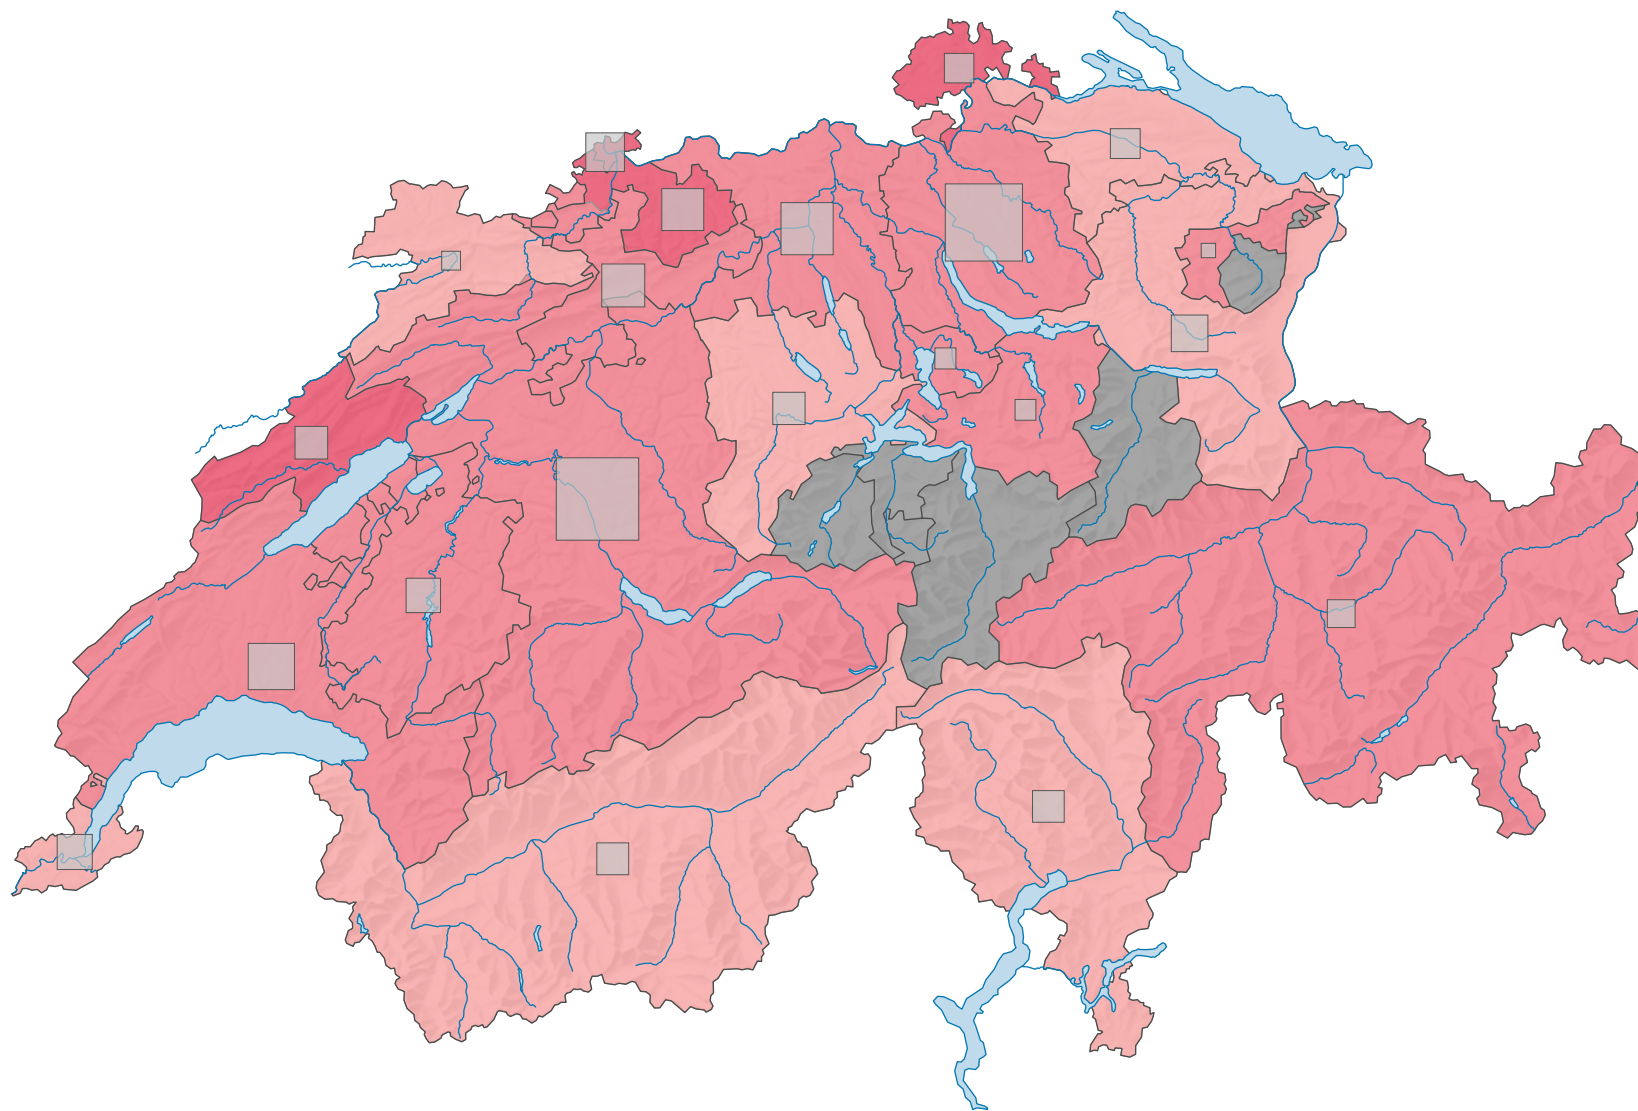

Force du parti socialiste suisse (PSS), en 1983

Force du parti, en %

aucune candidature ou élection tacite: voir le glossaire (*)

Suisse: 22,8

Nombre d'électeurs

Total: 447 634

Pour des raisons de lisibilité, la taille des symboles ayant une valeur inférieure à 1 500 a été augmentée.

0 35 70 km

Niveau géographique:
Cantons