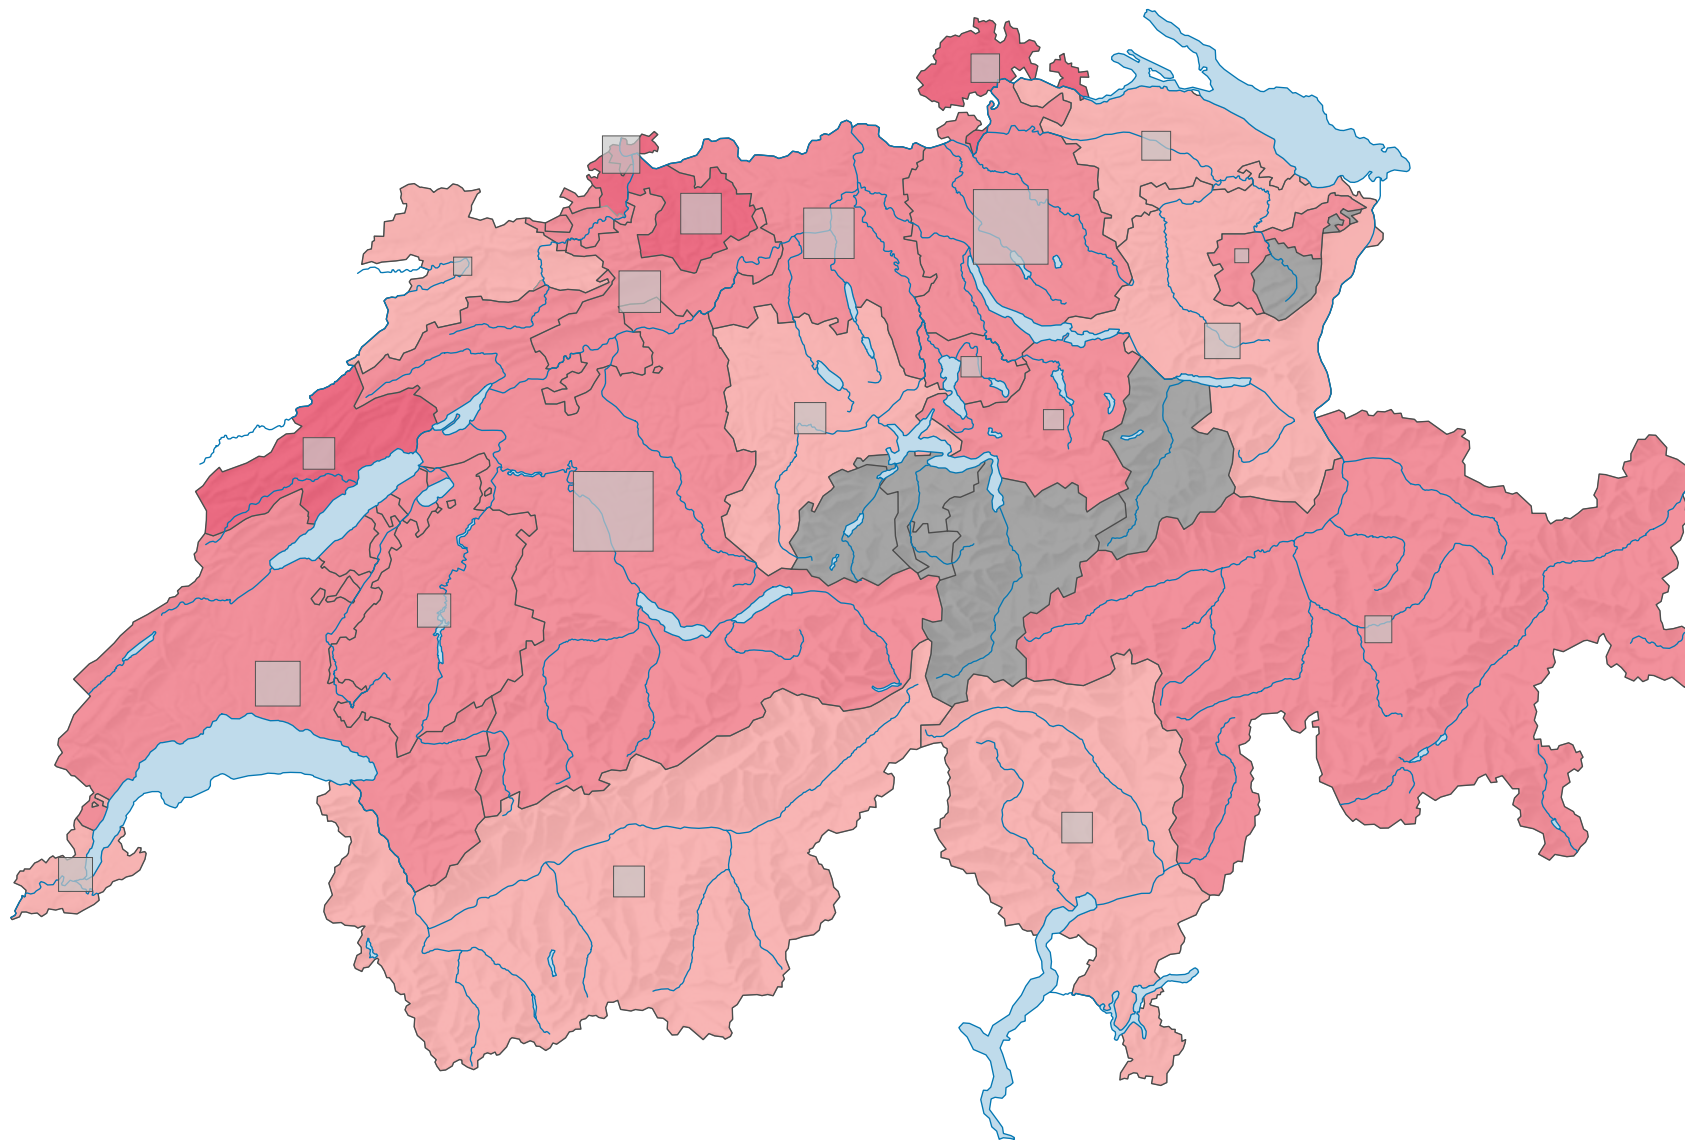

# Parteistärke der Sozialdemokratischen Partei der Schweiz (SPS), 1983

## Parteistärke, in %

keine Kandidatur oder stille Wahl (siehe Glossar) (\*)

Schweiz: 22,8

## Anzahl Wählende

Total: 447 634

Symbole mit einem Wert unter 1 500 wurden zur besseren Lesbarkeit visuell vergrössert dargestellt.

0 25 50 km

Raumgliederung:  
Kantone