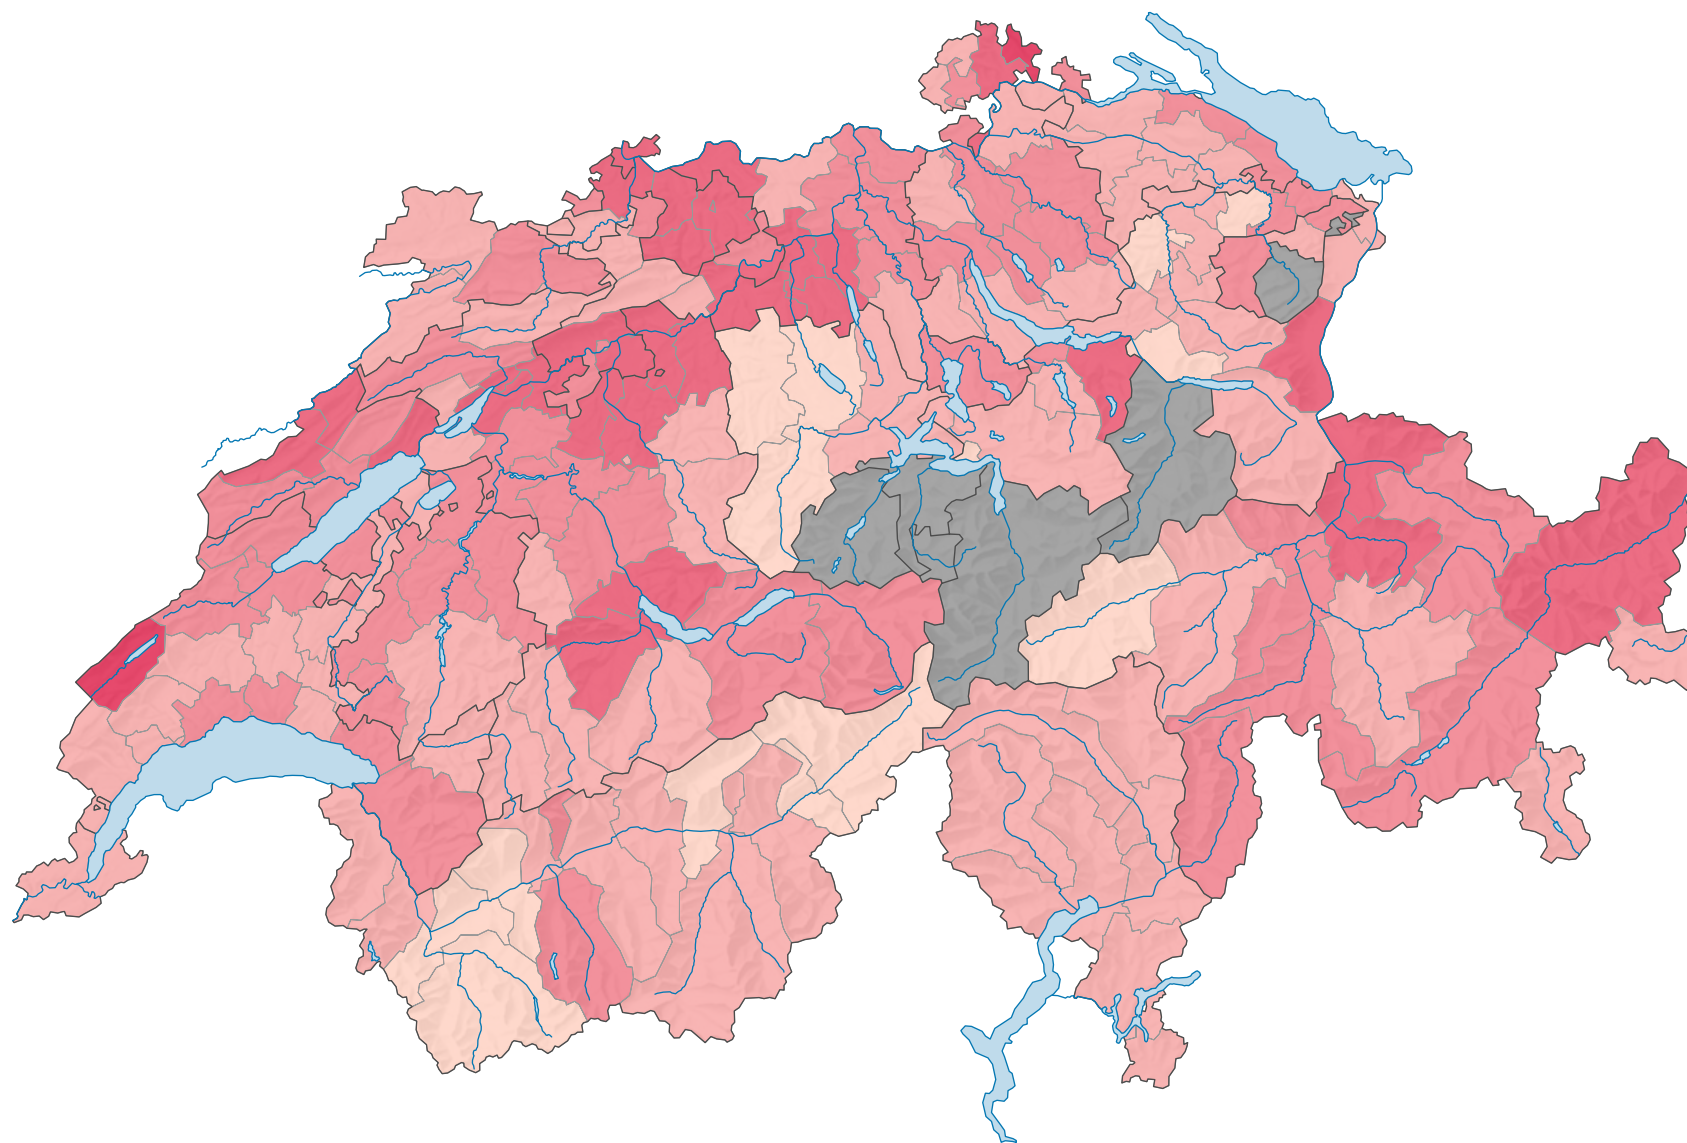

Force du parti socialiste suisse (PSS), en 1983

Force du parti, en %

aucune candidature ou élection tacite: voir le glossaire (*)

Suisse: 22,8

0 25 50 km

Niveau géographique:
Districts