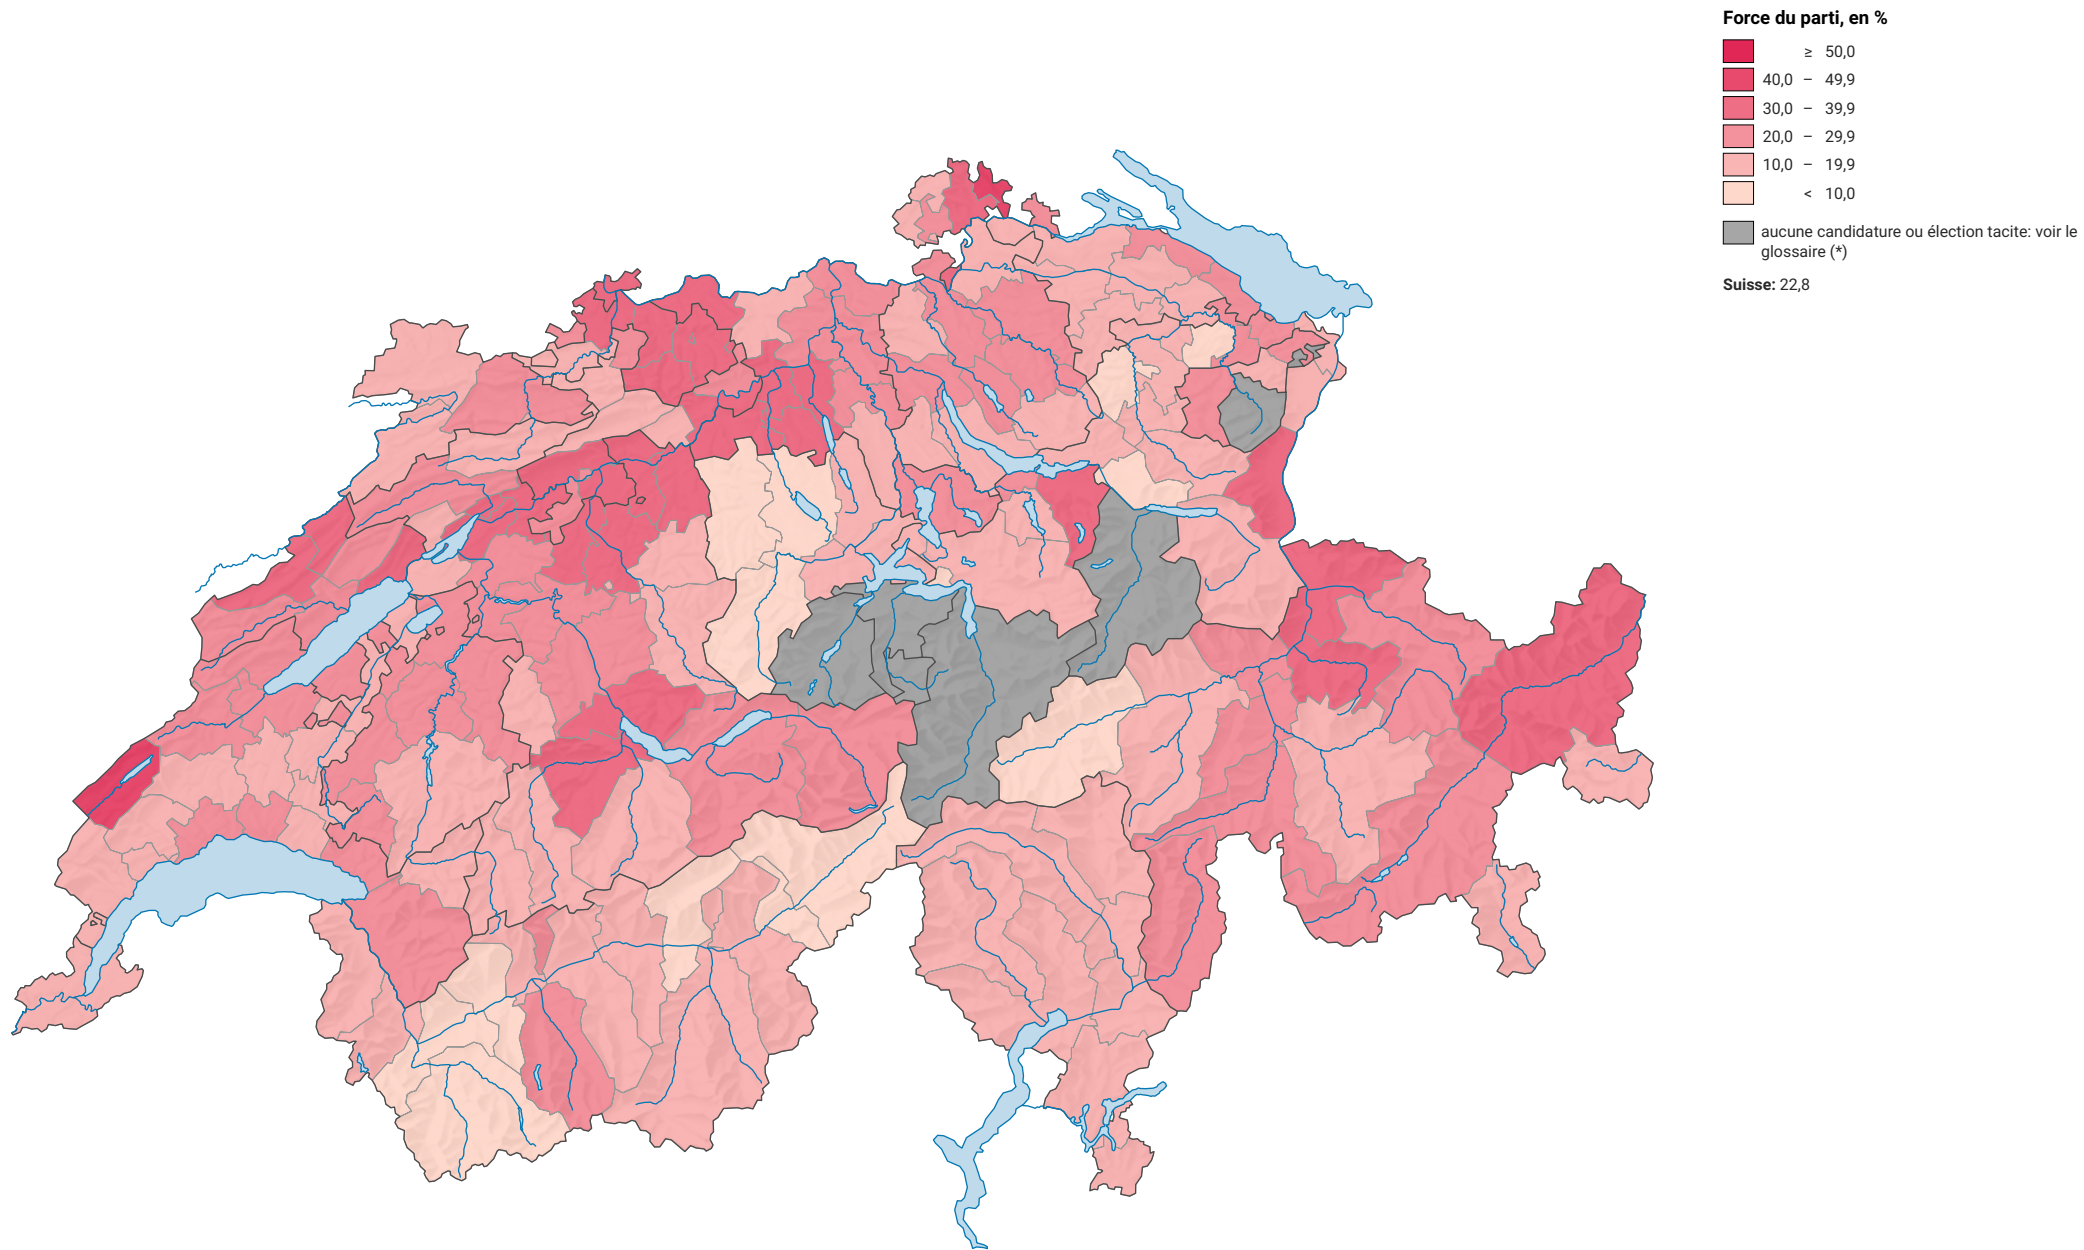

Force du parti socialiste suisse (PSS), en 1983

0 35 70 km

Niveau géographique:
Districts