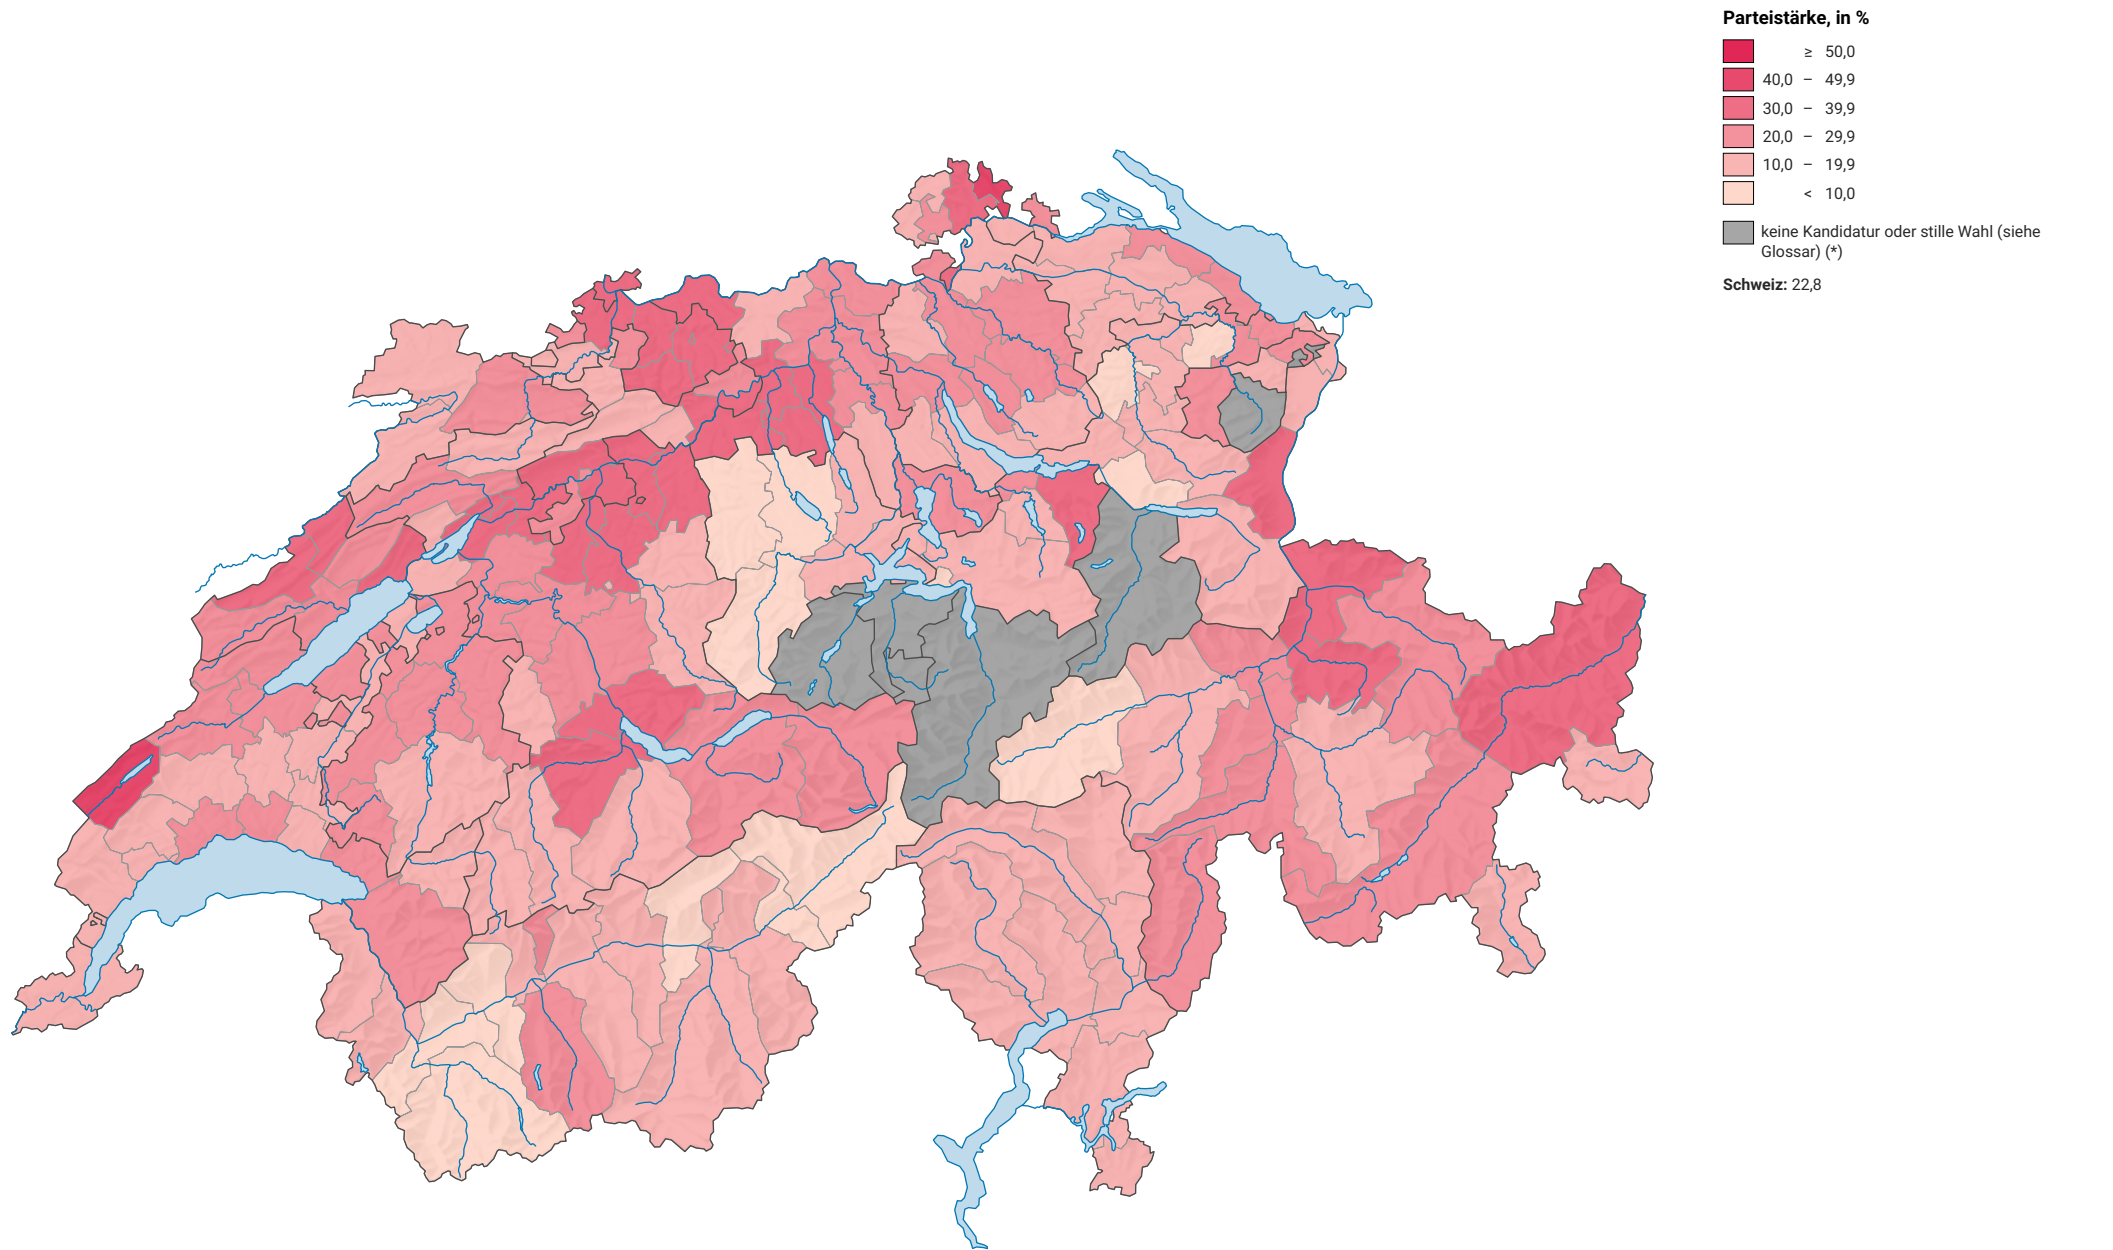

Parteistärke der Sozialdemokratischen Partei der Schweiz (SPS), 1983

0 35 70 km

Raumgliederung:
Bezirke