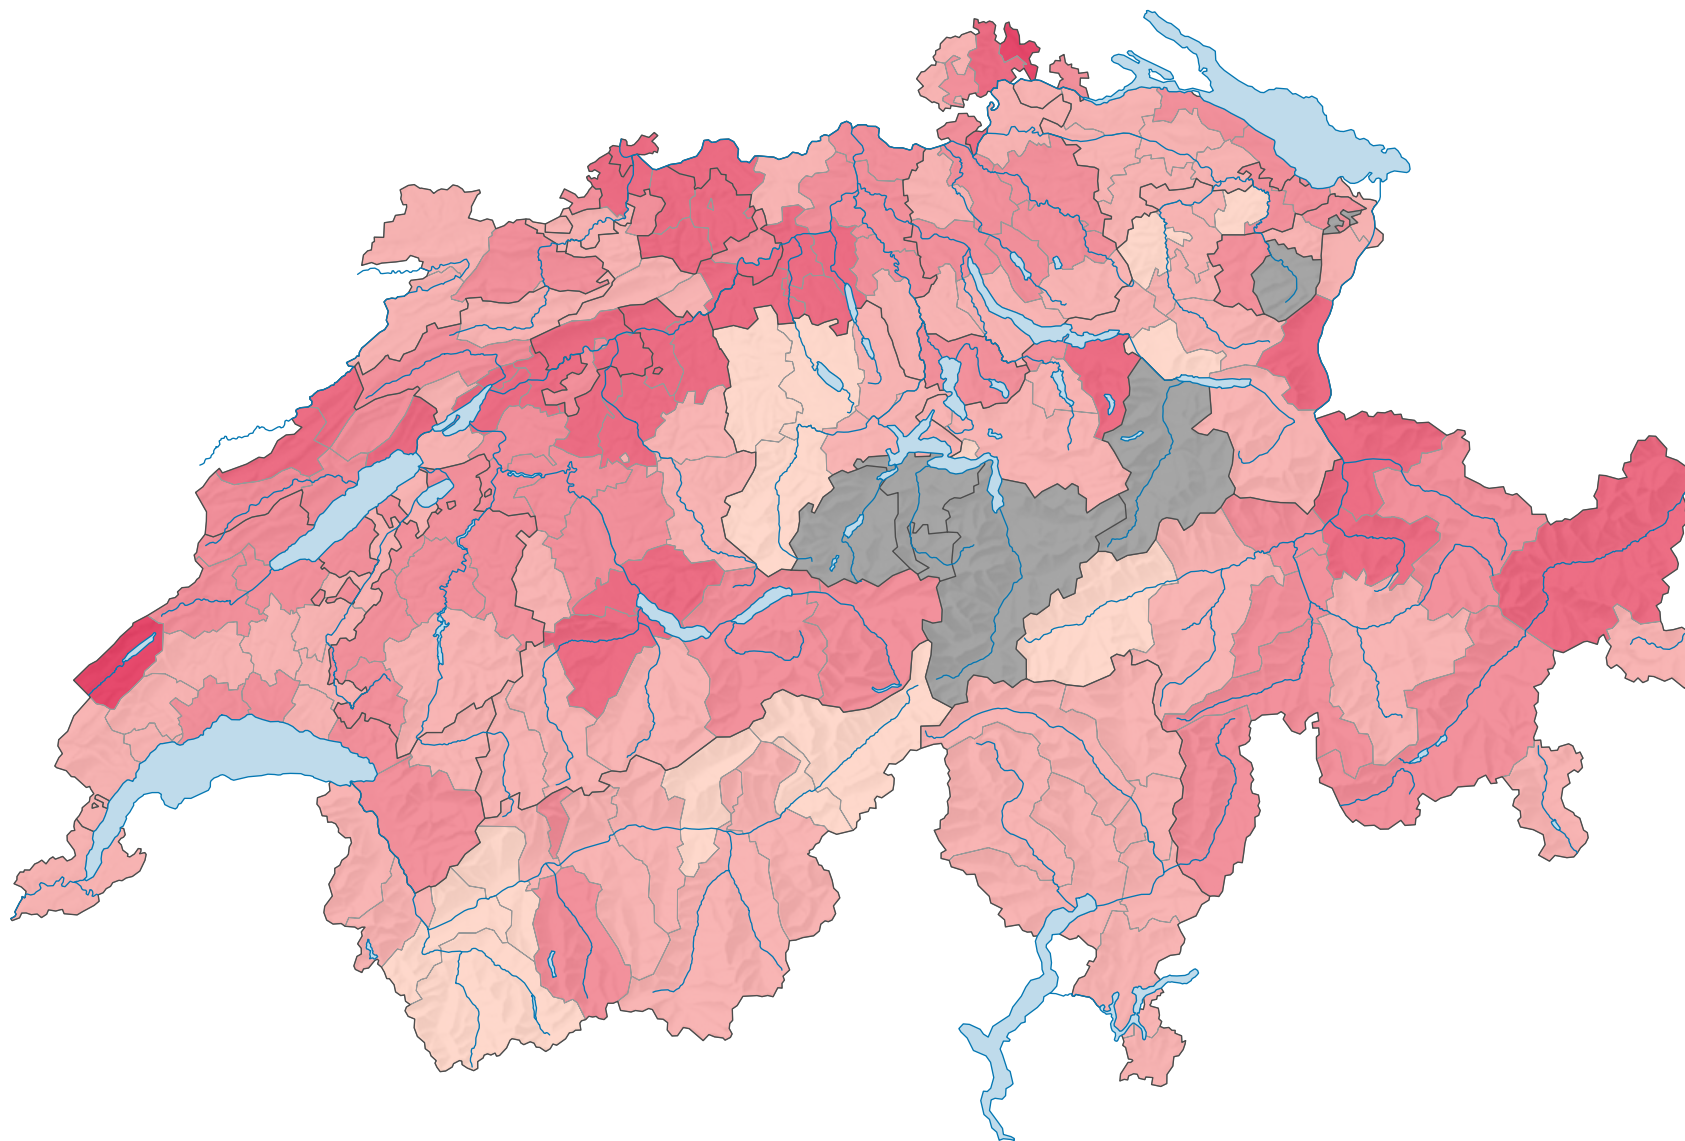

# Parteistärke der Sozialdemokratischen Partei der Schweiz (SPS), 1983

## Parteistärke, in %

keine Kandidatur oder stille Wahl (siehe Glossar) (\*)

Schweiz: 22,8

0 25 50 km

Raumgliederung:  
Bezirke