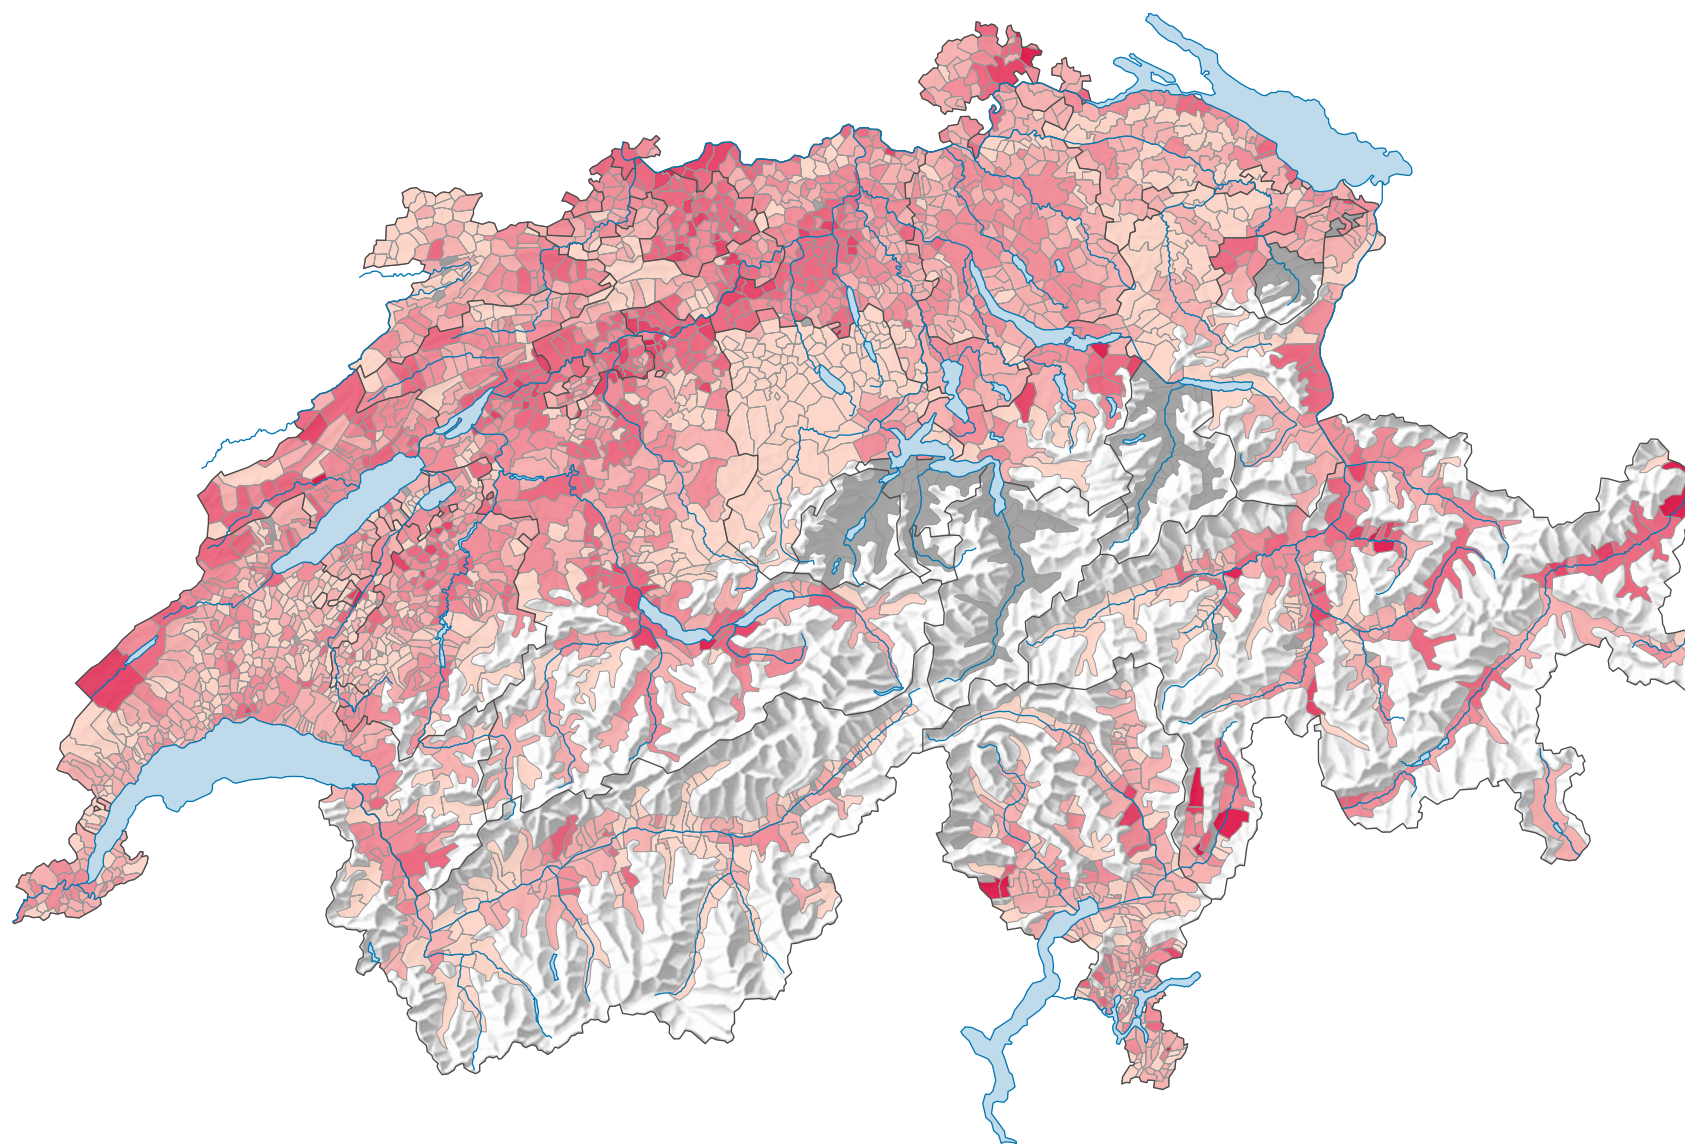

# Force du parti socialiste suisse (PSS), en 1983

## Force du parti, en %

aucune candidature ou élection tacite: voir le glossaire (\*)

Suisse: 22,8

0 25 50 km

Niveau géographique:  
Communes (politique)