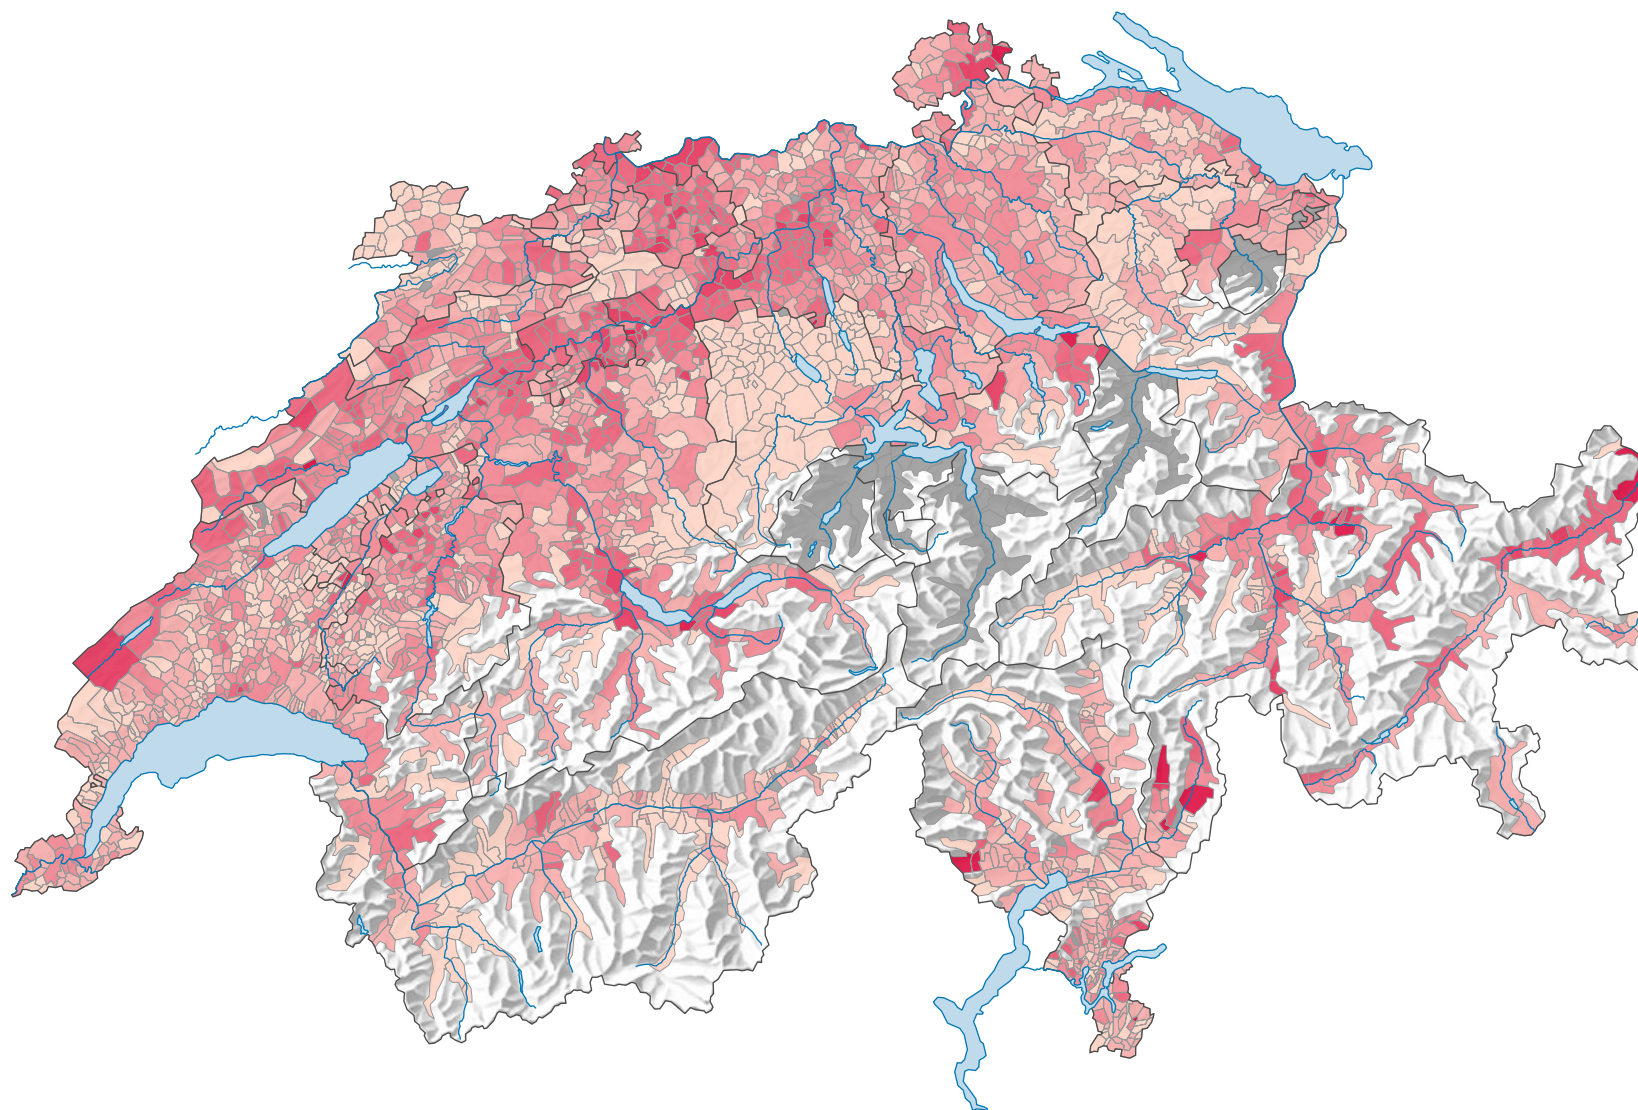

Force du parti socialiste suisse (PSS), en 1983

Force du parti, en %

aucune candidature ou élection tacite: voir le glossaire (*)

Suisse: 22,8

0 35 70 km

Niveau géographique:
Communes (politique)