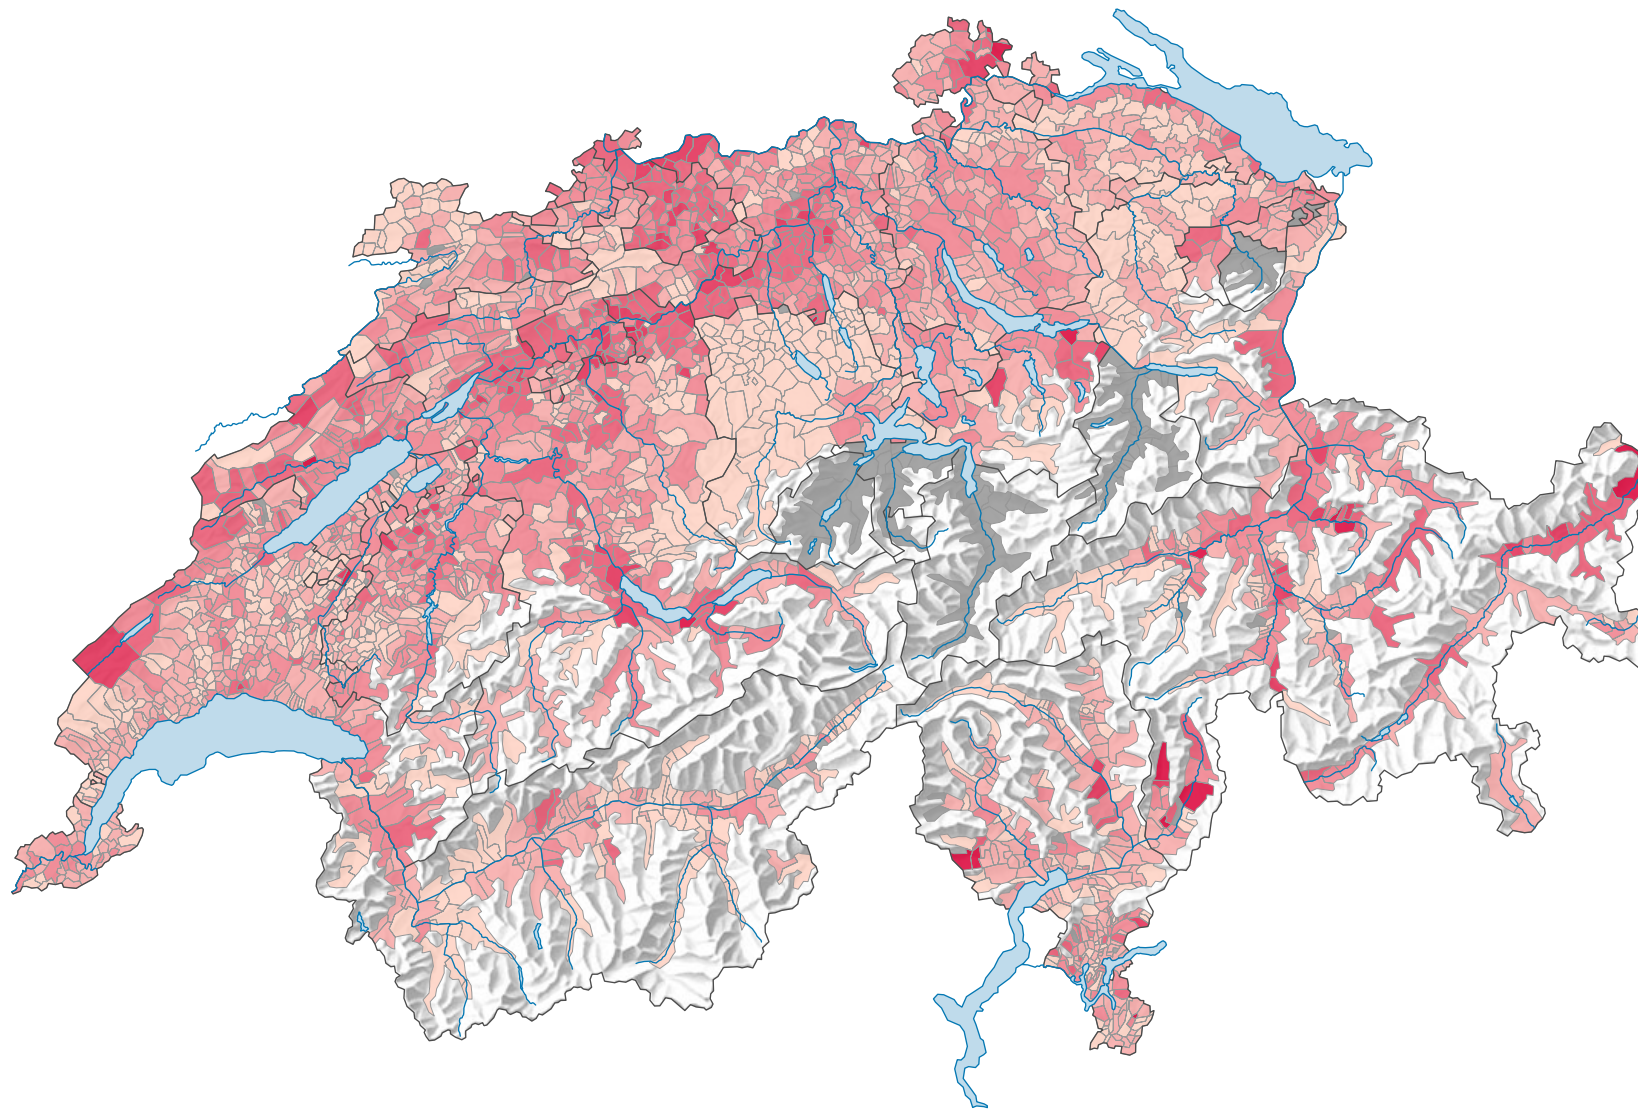

# Parteistärke der Sozialdemokratischen Partei der Schweiz (SPS), 1983

## Parteistärke, in %

keine Kandidatur oder stille Wahl (siehe Glossar) (\*)

Schweiz: 22,8

0 35 70 km

Raumgliederung:  
Gemeinden (Politik)