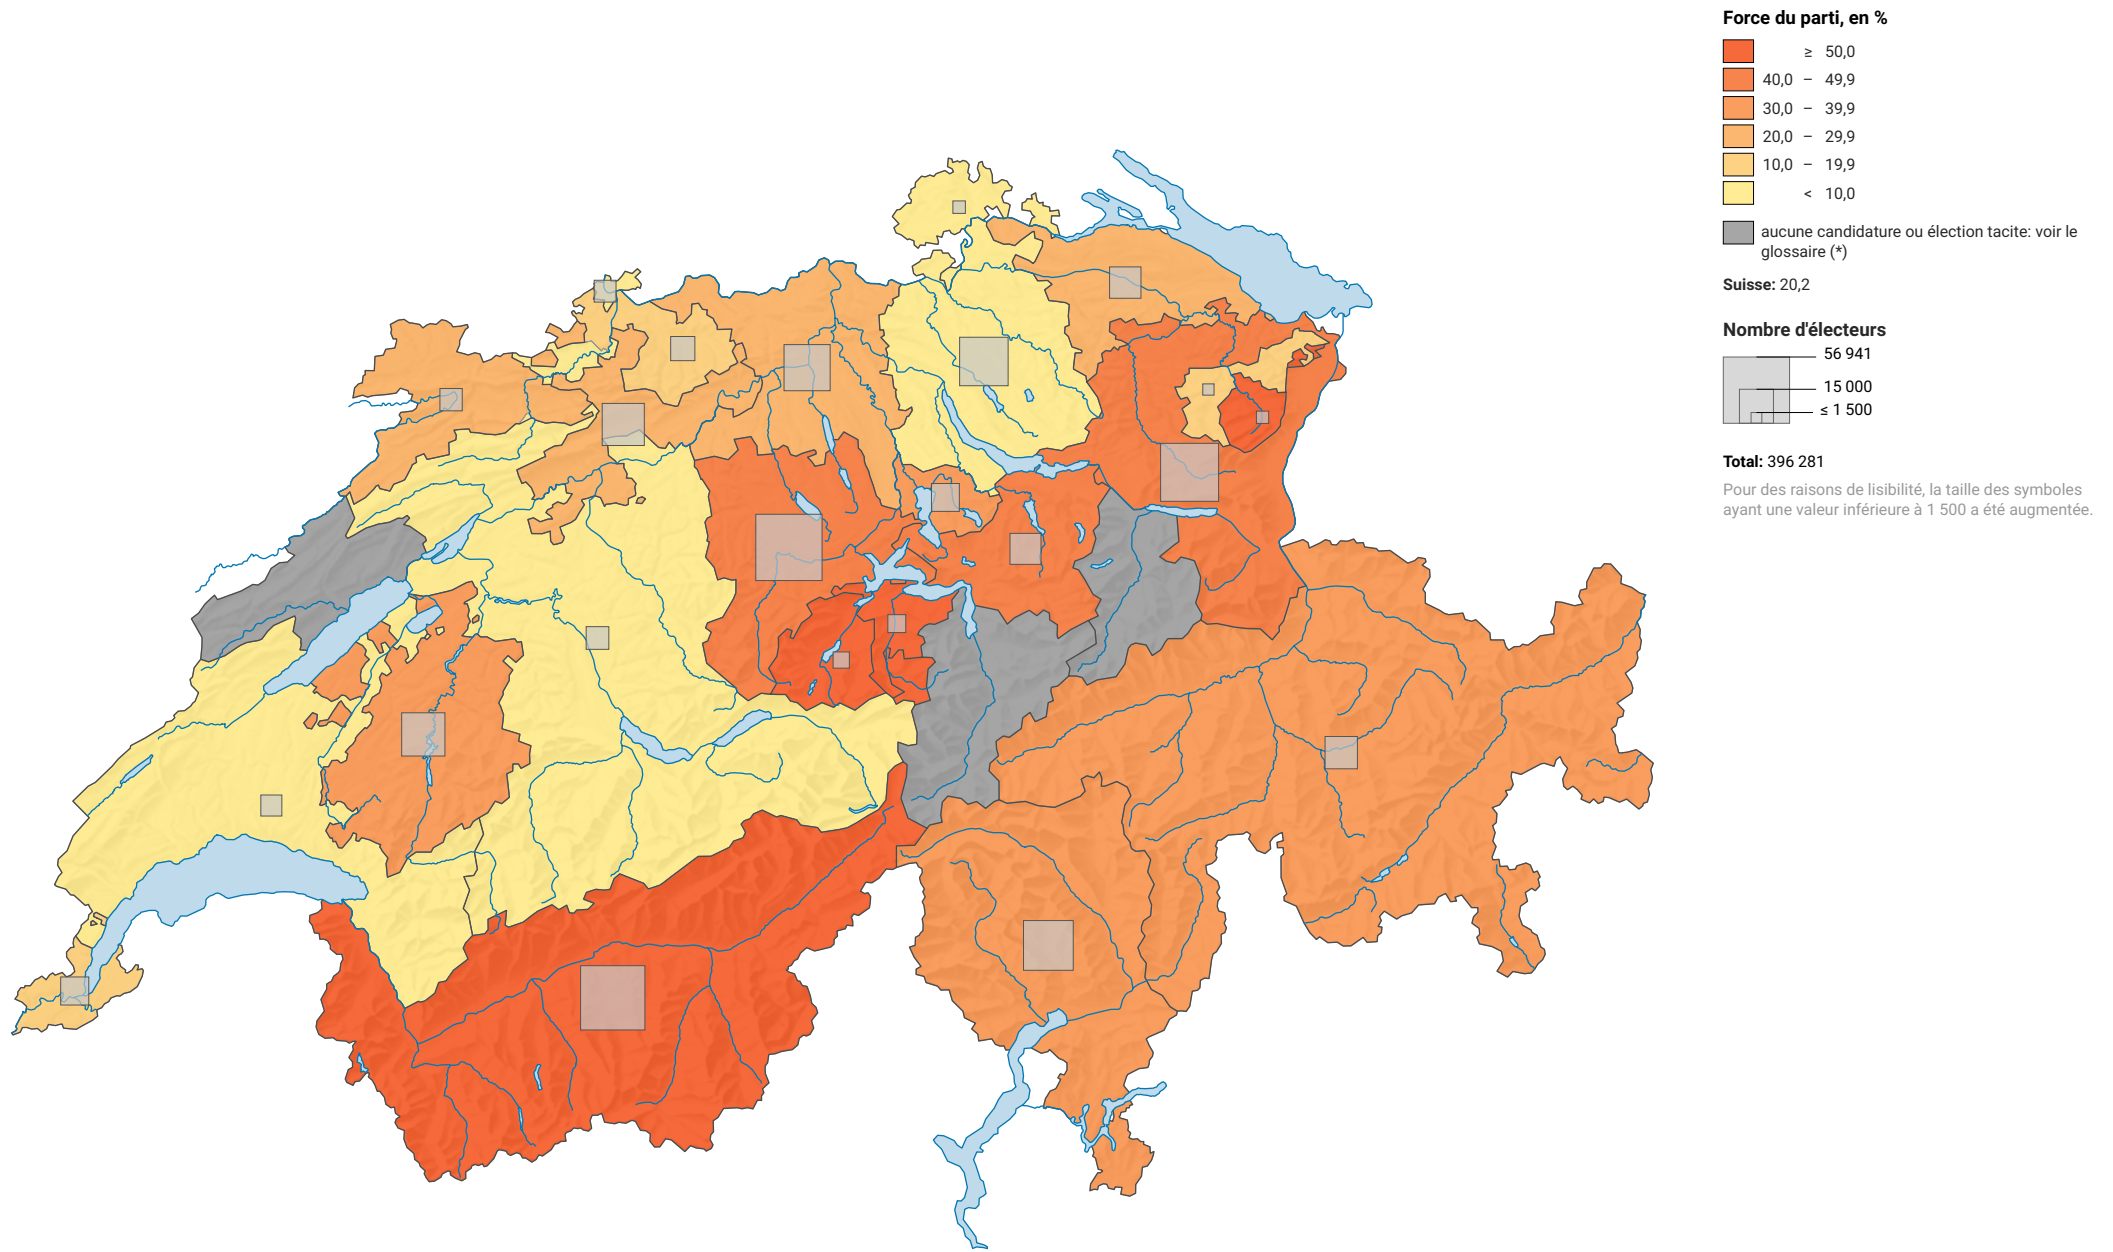

Force du parti démocrate-chrétien suisse (PDC), en 1983

0 35 70 km

Niveau géographique:
Cantons