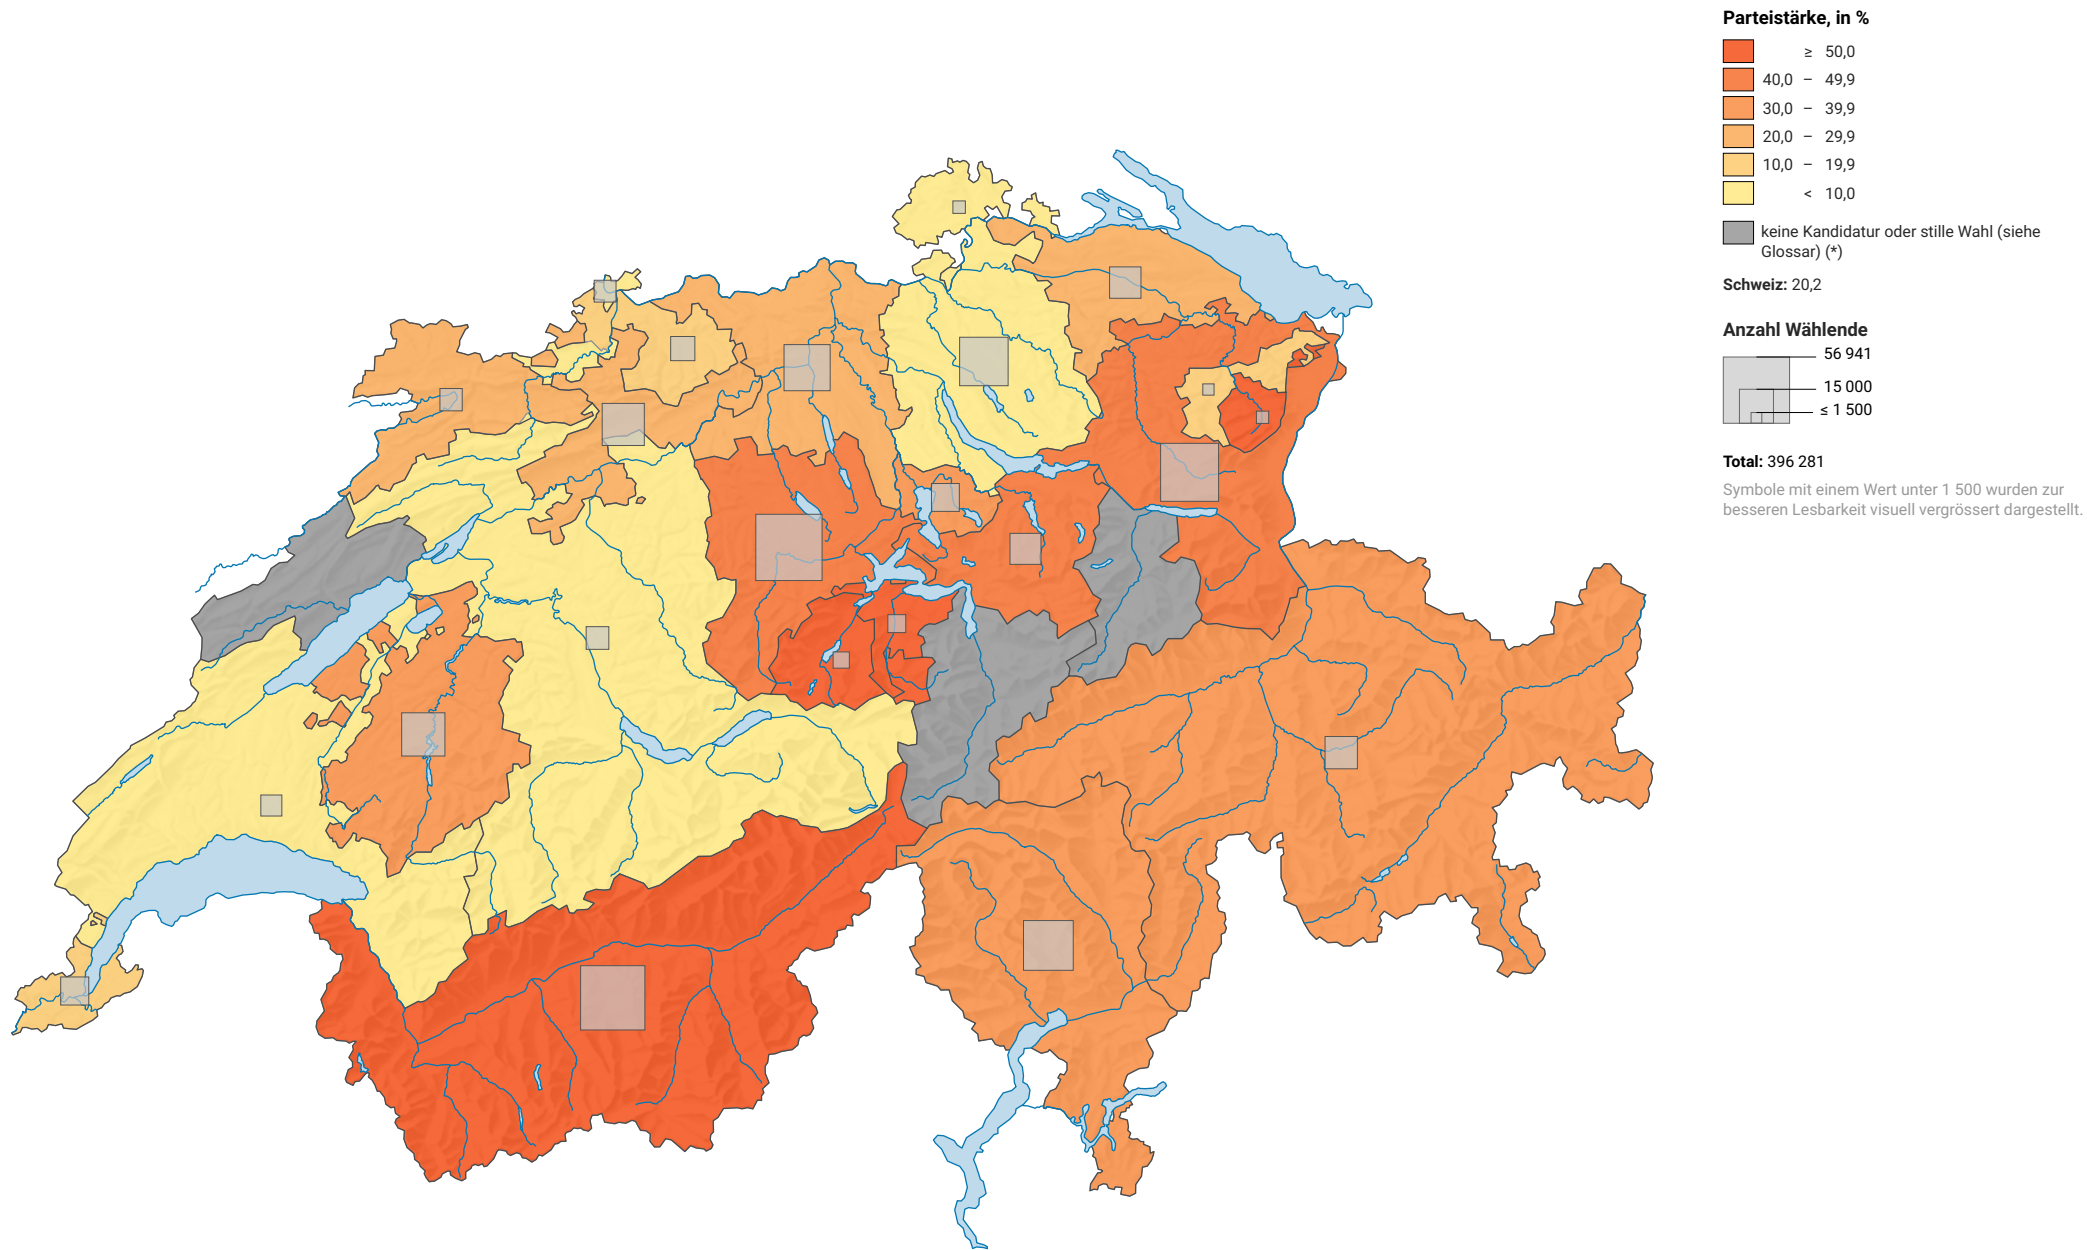

Parteistärke der Christlichdemokratischen Volkspartei (CVP), 1983

0 35 70 km

Raumgliederung:
Kantone