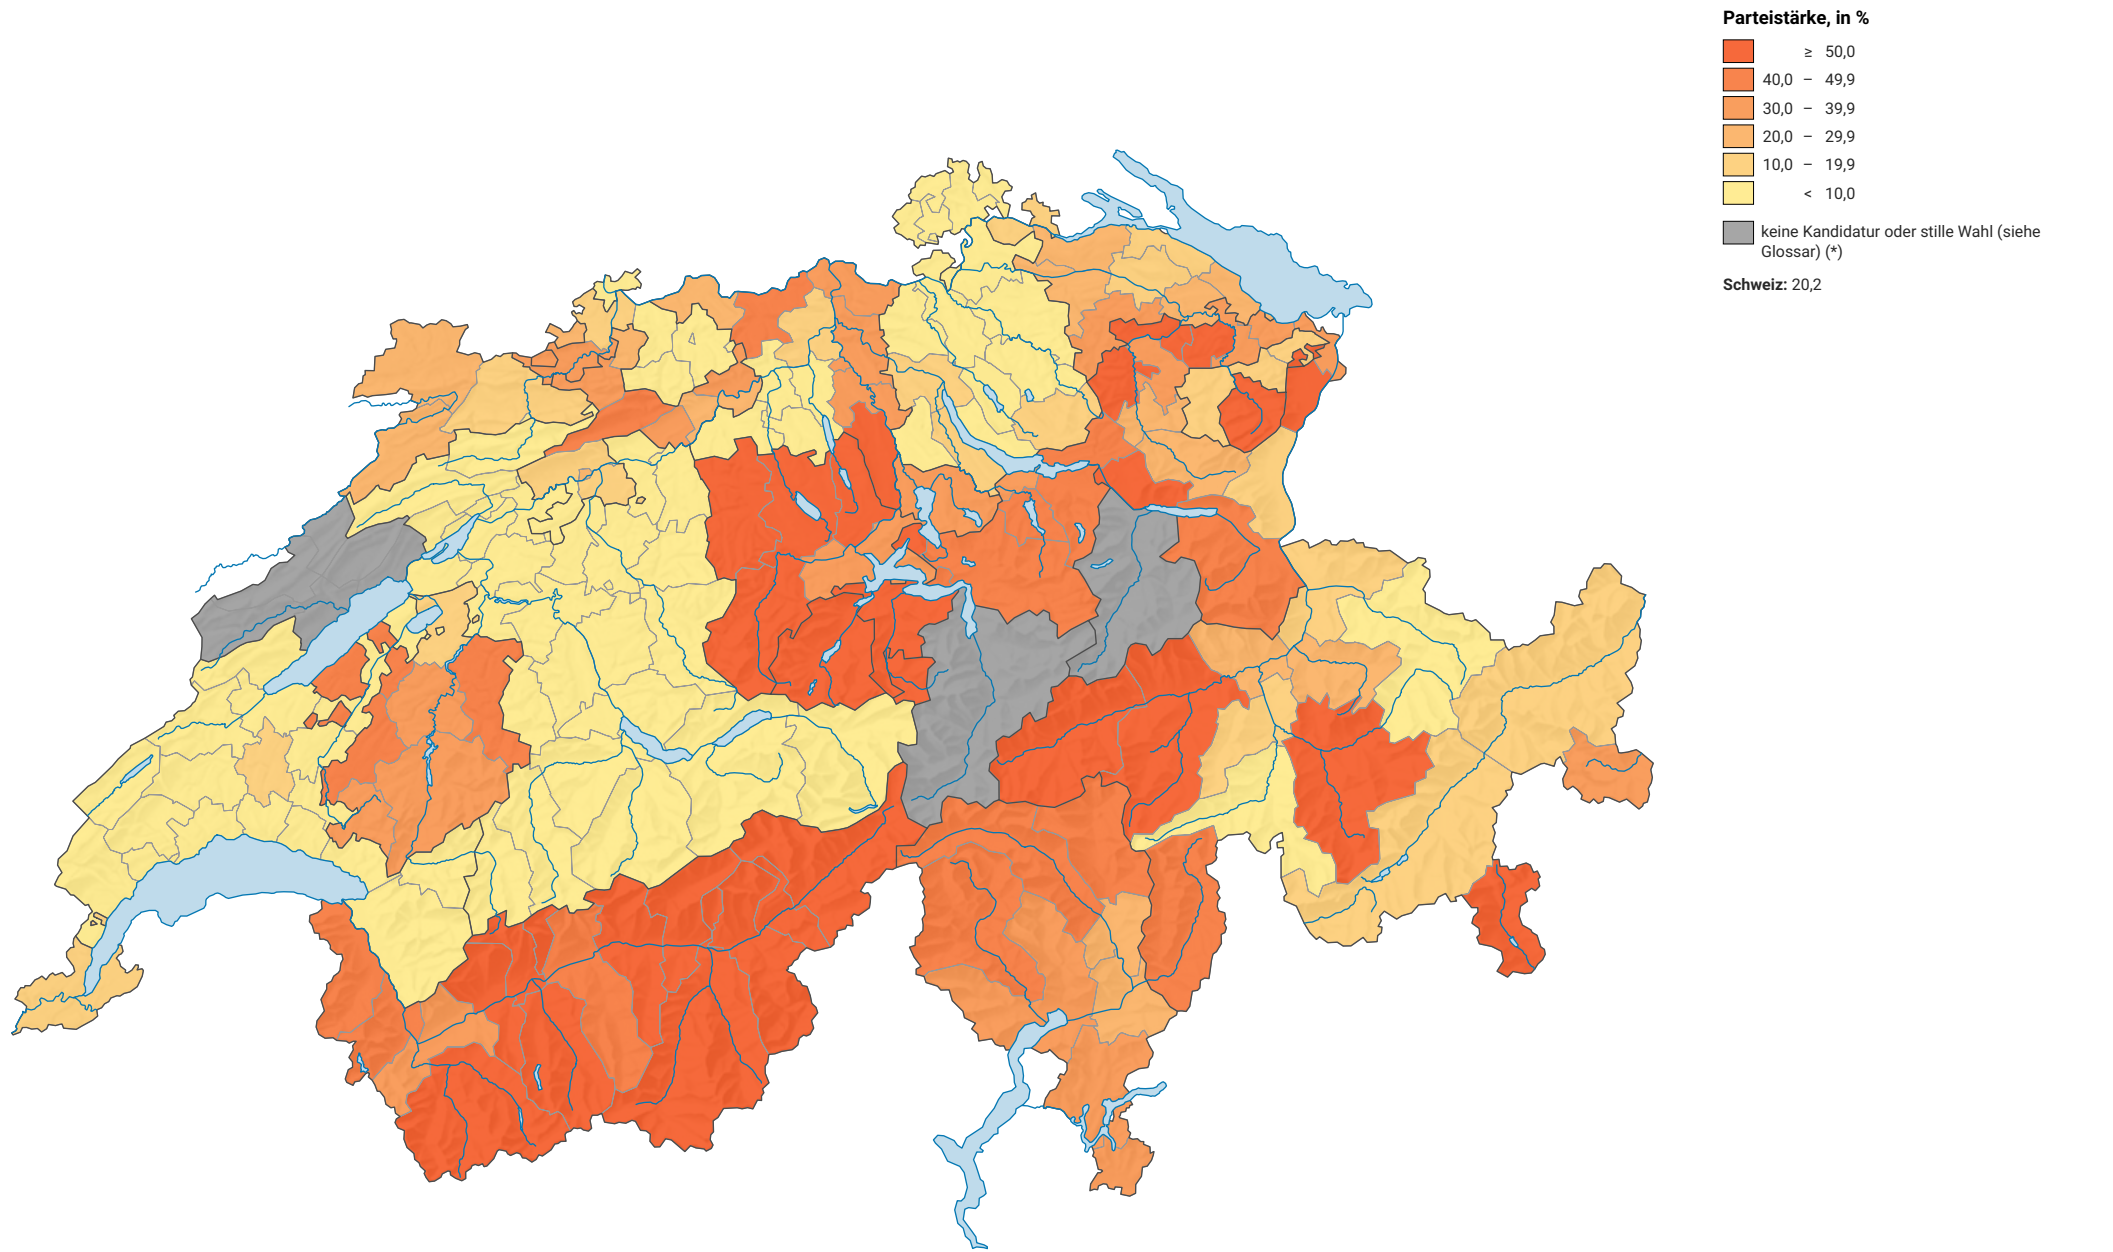

# Parteistärke der Christlichdemokratischen Volkspartei (CVP), 1983

0 35 70 km

Raumgliederung:  
Bezirke