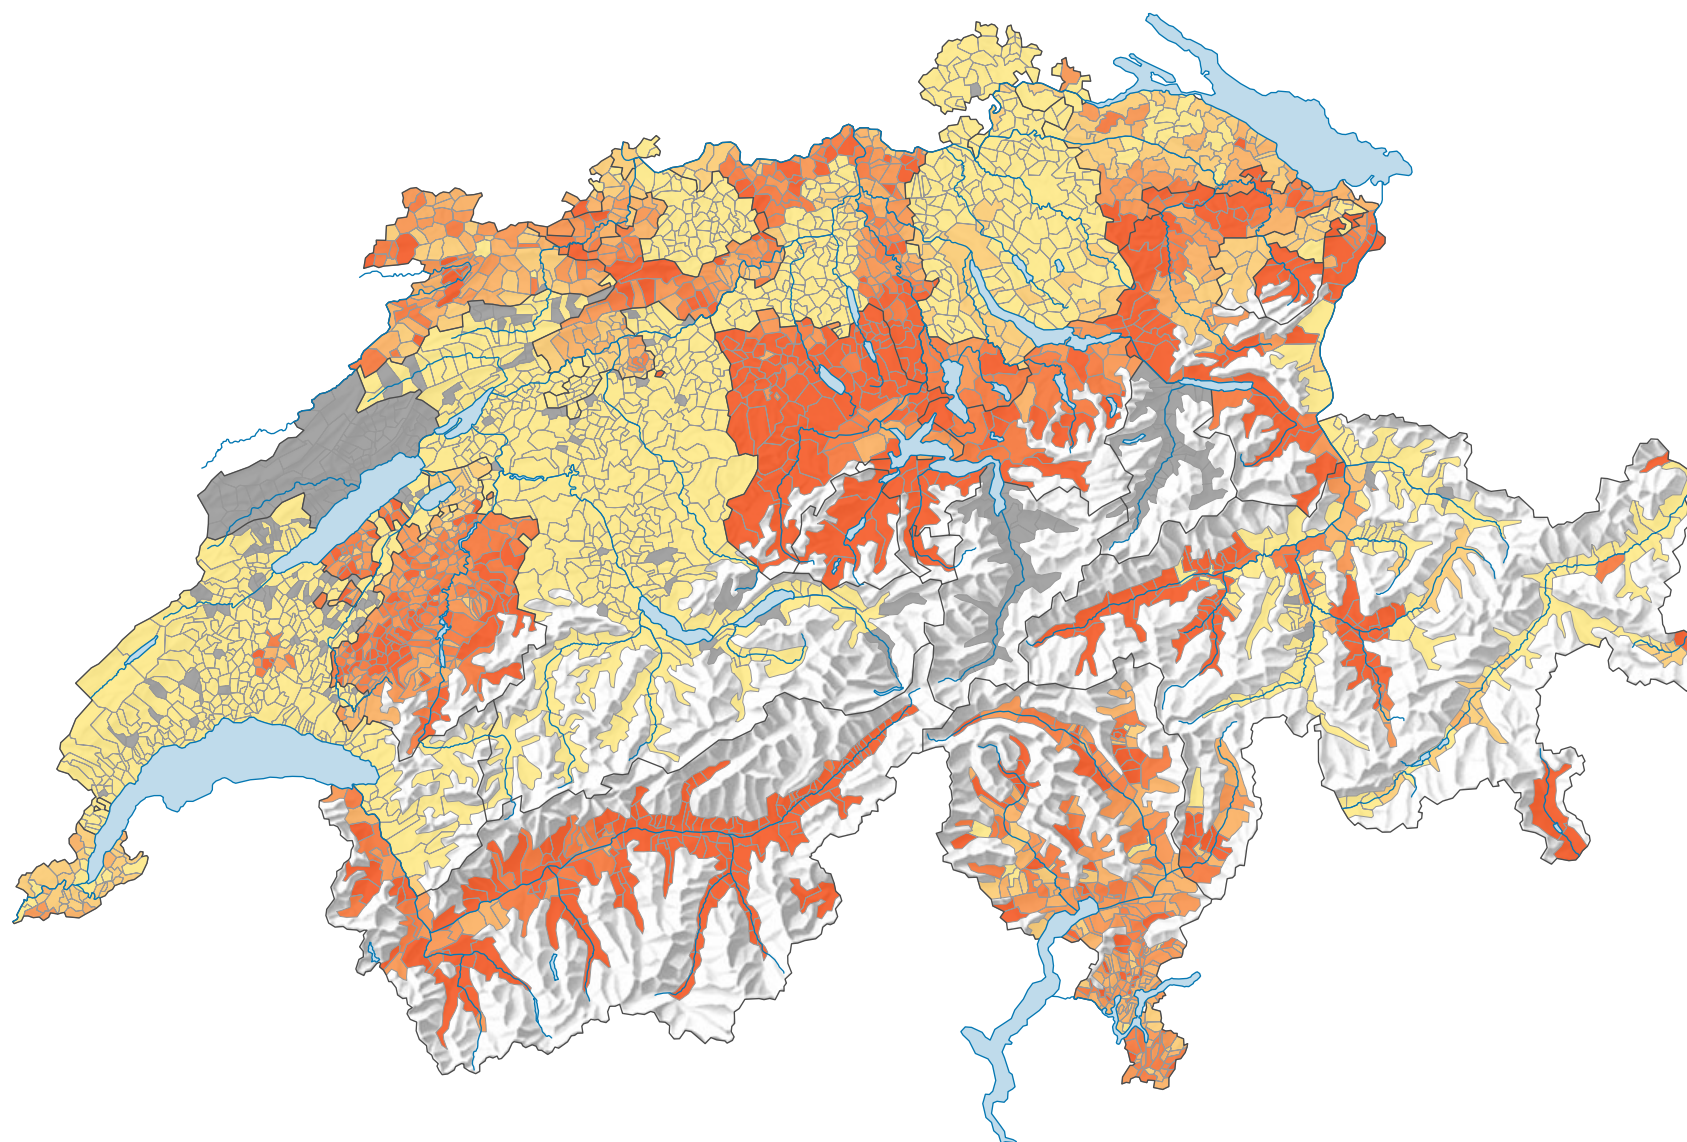

# Force du parti démocrate-chrétien suisse (PDC), en 1983

## Force du parti, en %

■ aucune candidature ou élection tacite: voir le glossaire (\*)

Suisse: 20,2

0 25 50 km

Niveau géographique:  
Communes (politique)