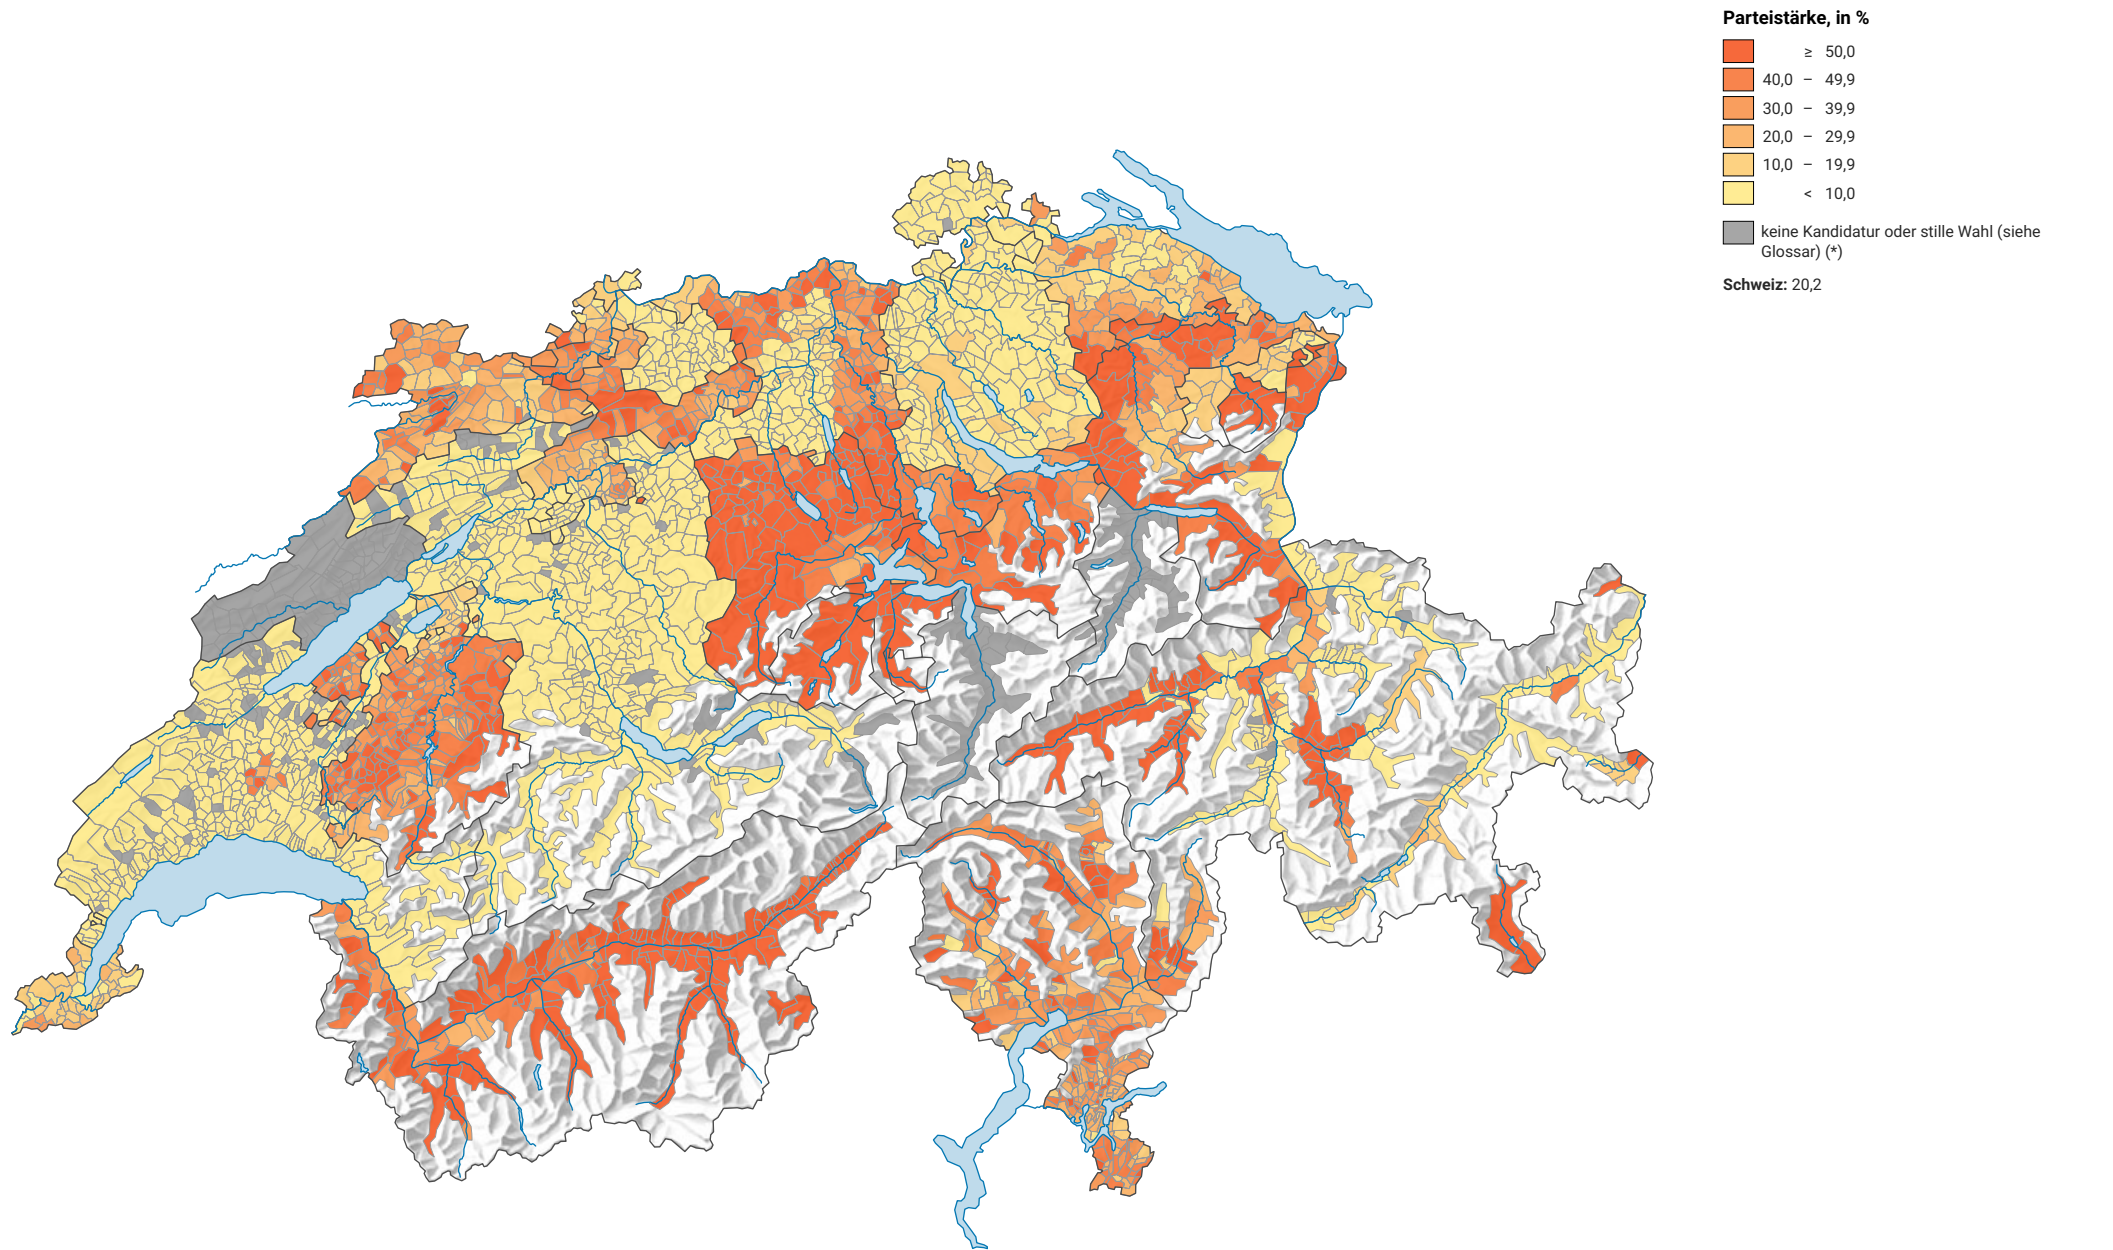

Parteistärke der Christlichdemokratischen Volkspartei (CVP), 1983

0 35 70 km

Raumgliederung:
Gemeinden (Politik)