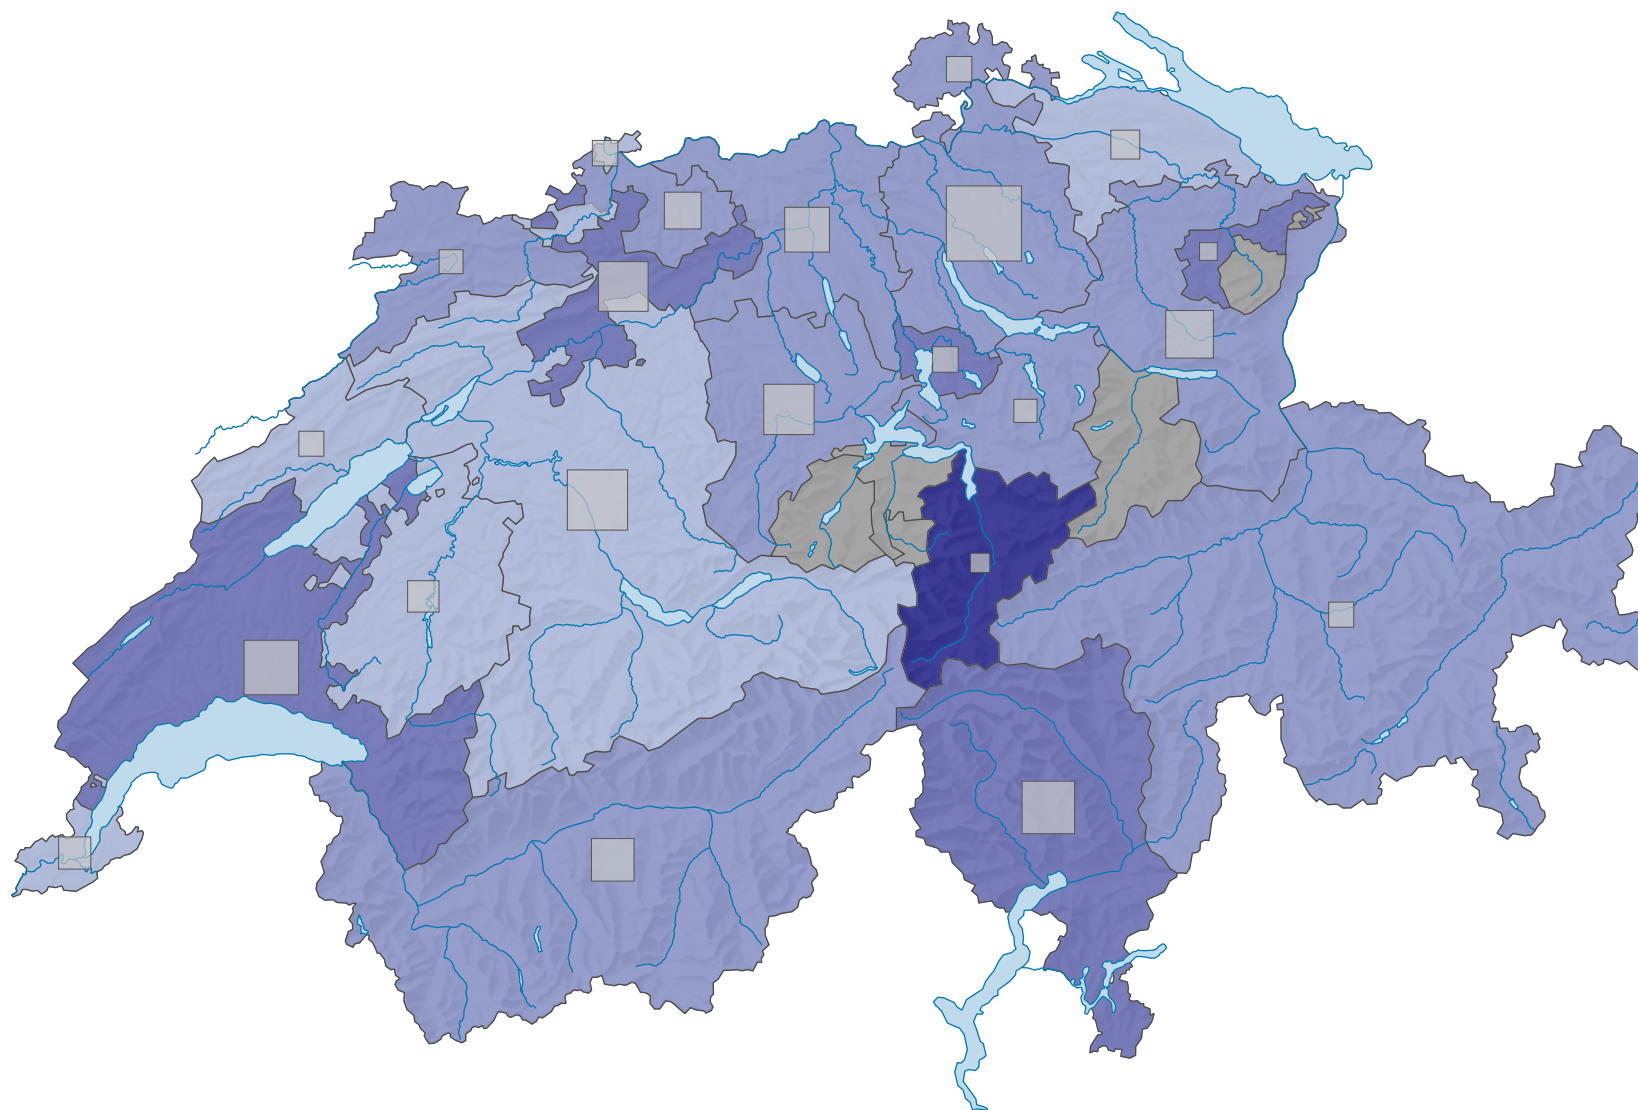

Force du parti radical-démocratique suisse (PRD), en 1983

Force du parti, en %

aucune candidature ou élection tacite: voir le glossaire (*)

Suisse: 23,3

Nombre d'électeurs

Total: 457 283

Pour des raisons de lisibilité, la taille des symboles ayant une valeur inférieure à 1 500 a été augmentée.

0 35 70 km

Niveau géographique:
Cantons