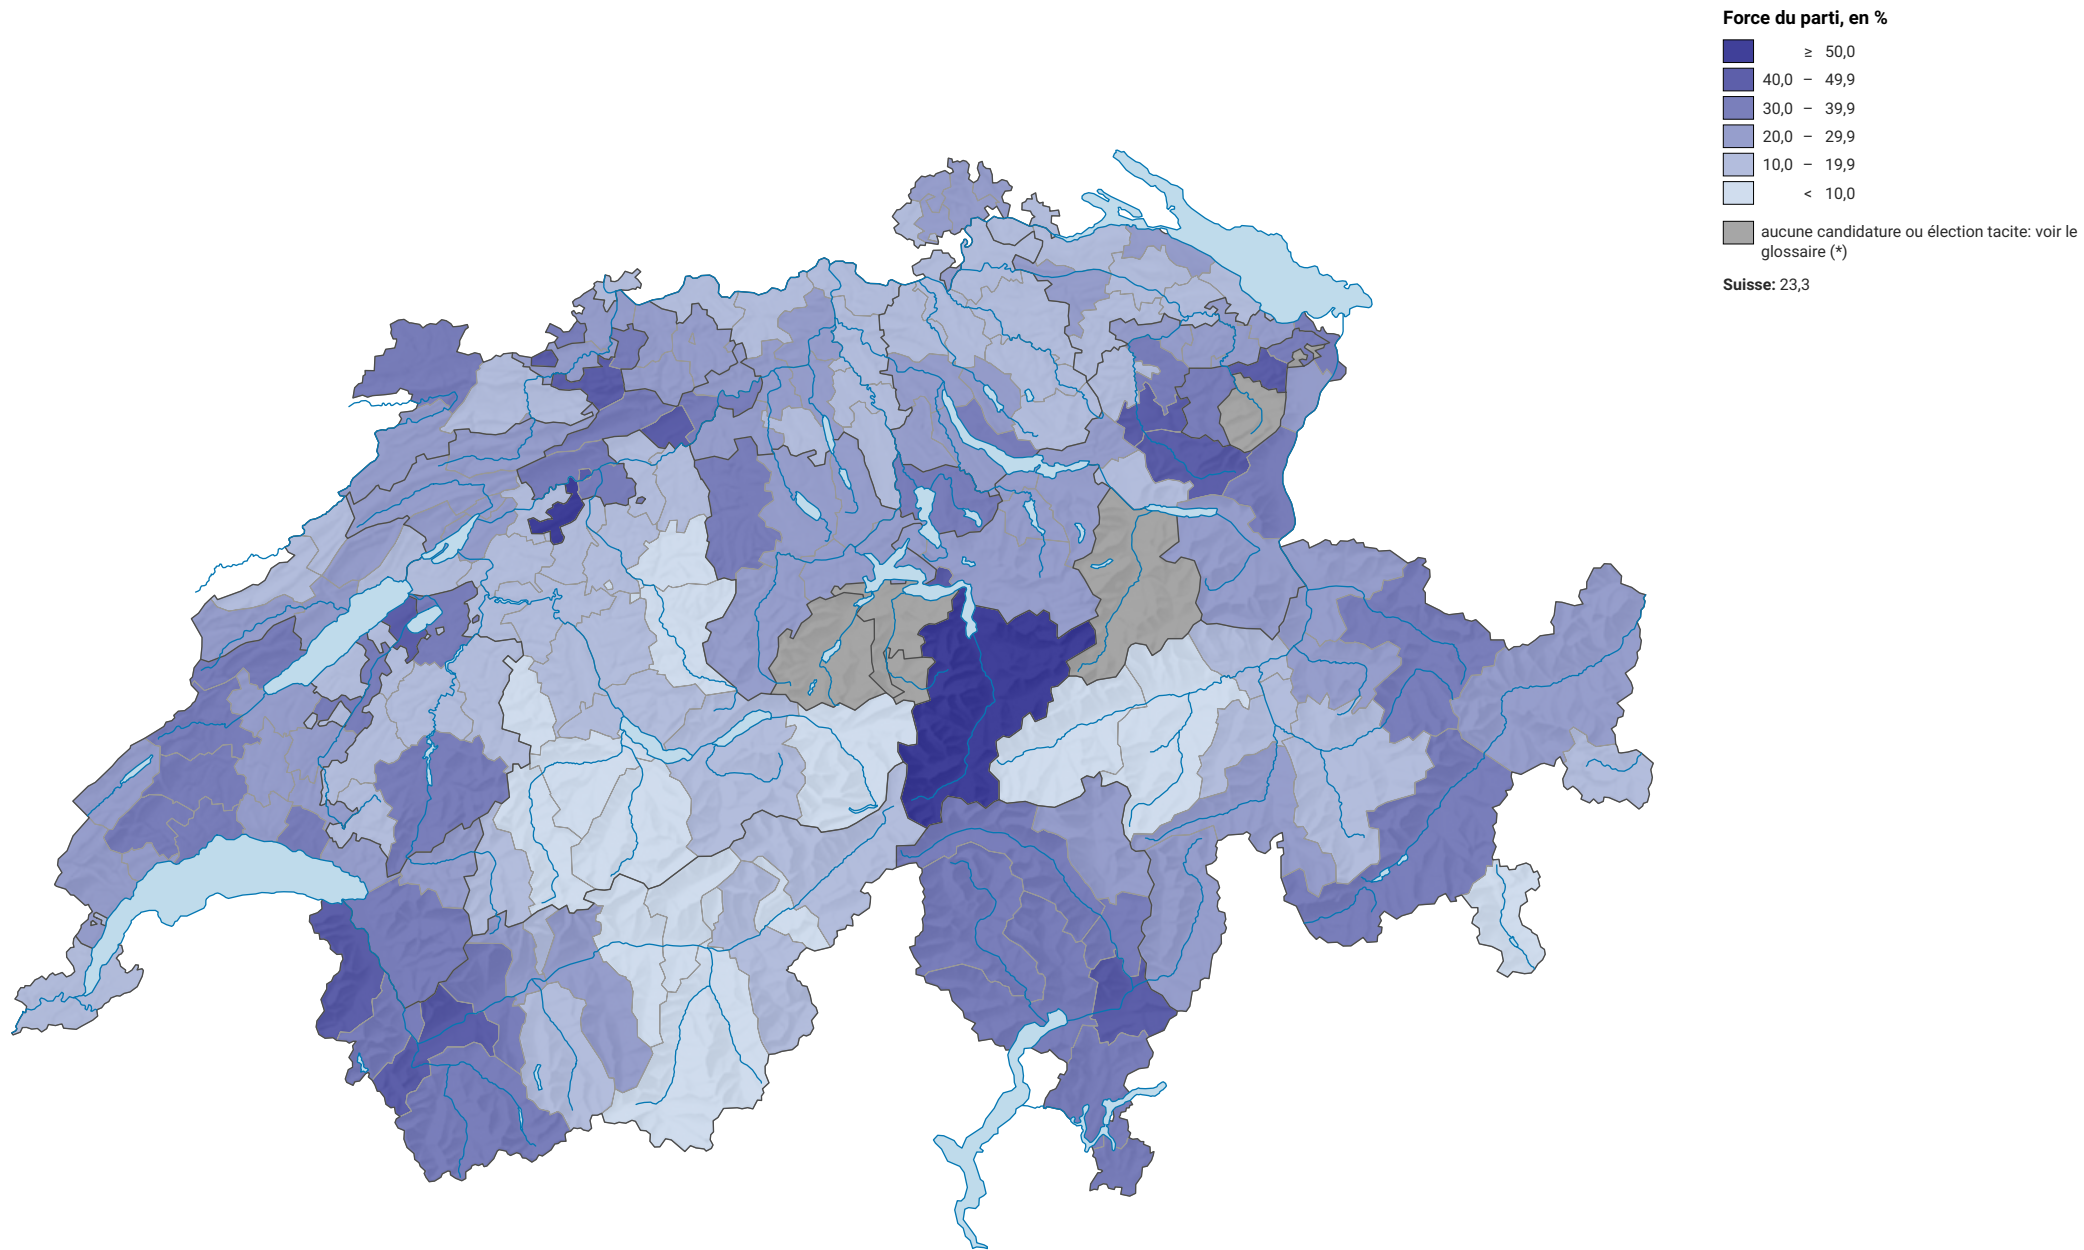

Force du parti radical-démocratique suisse (PRD), en 1983

0 35 70 km

Niveau géographique:
Districts