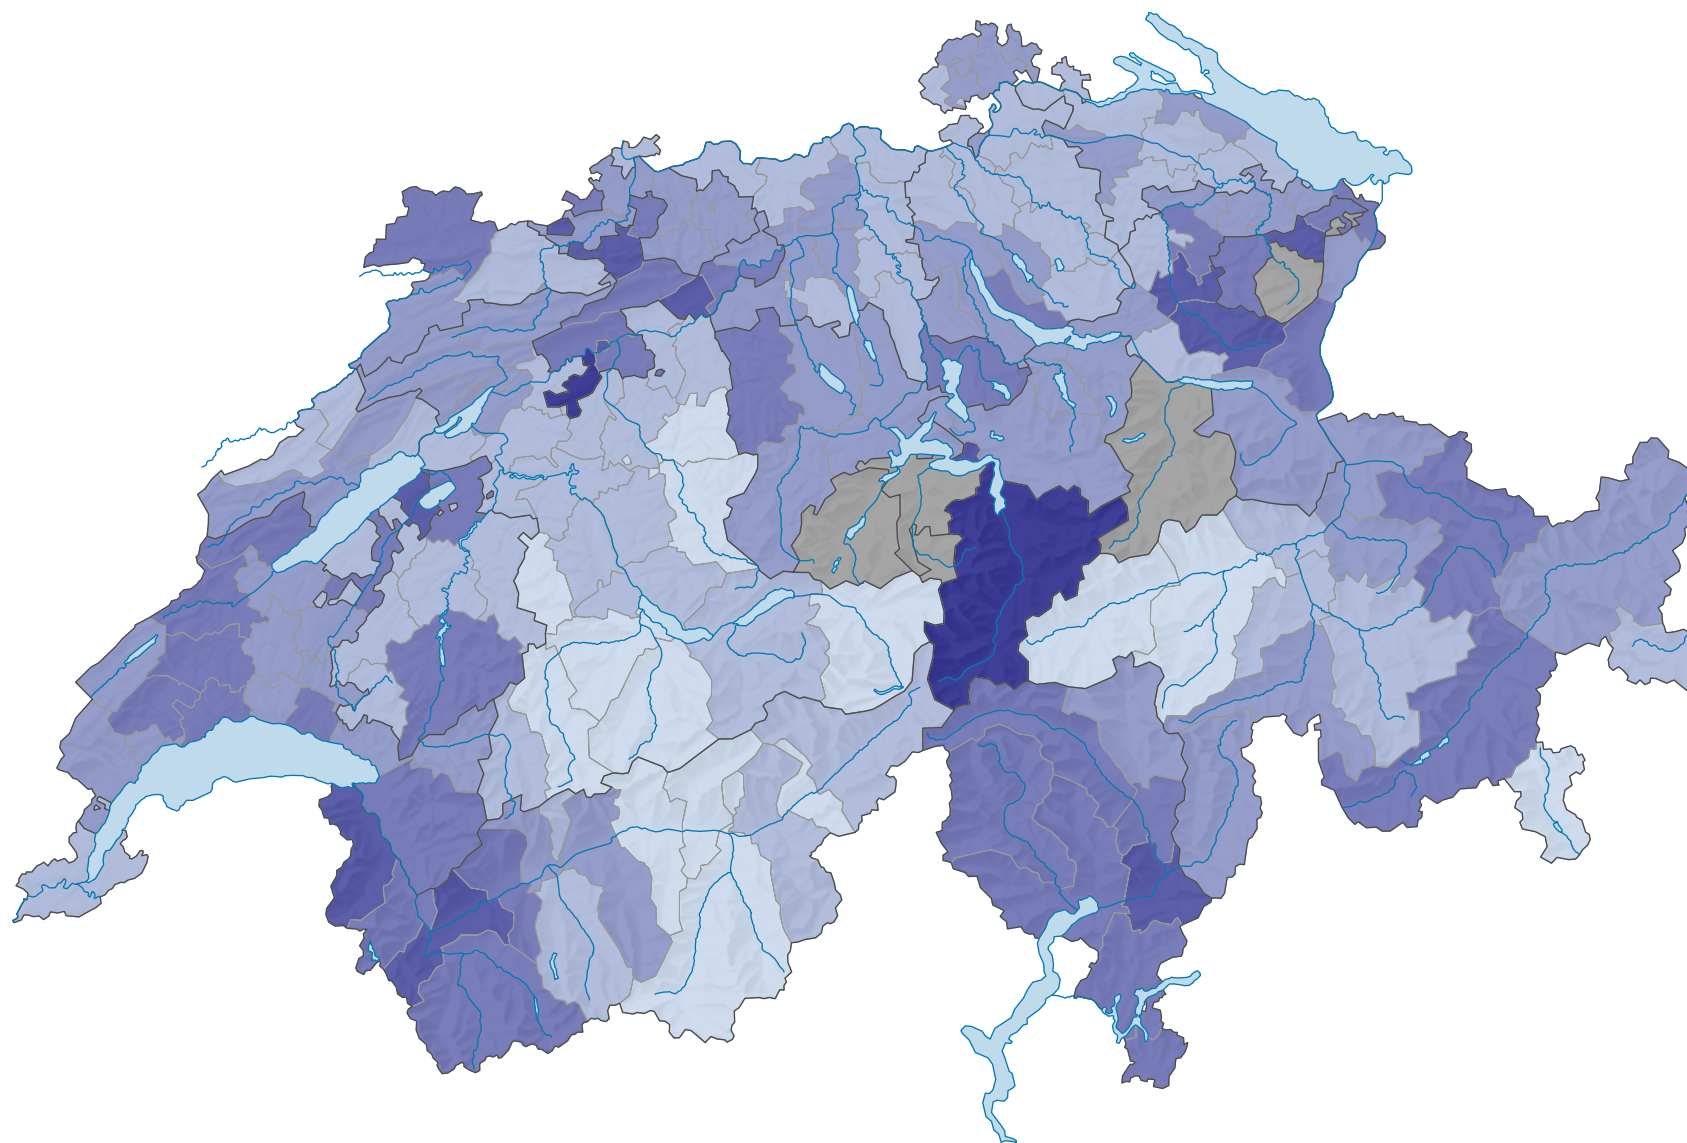

Force du parti radical-démocratique suisse (PRD), en 1983

Force du parti, en %

■ aucune candidature ou élection tacite: voir le glossaire (*)

Suisse: 23,3

0 25 50 km

Niveau géographique:
Districts