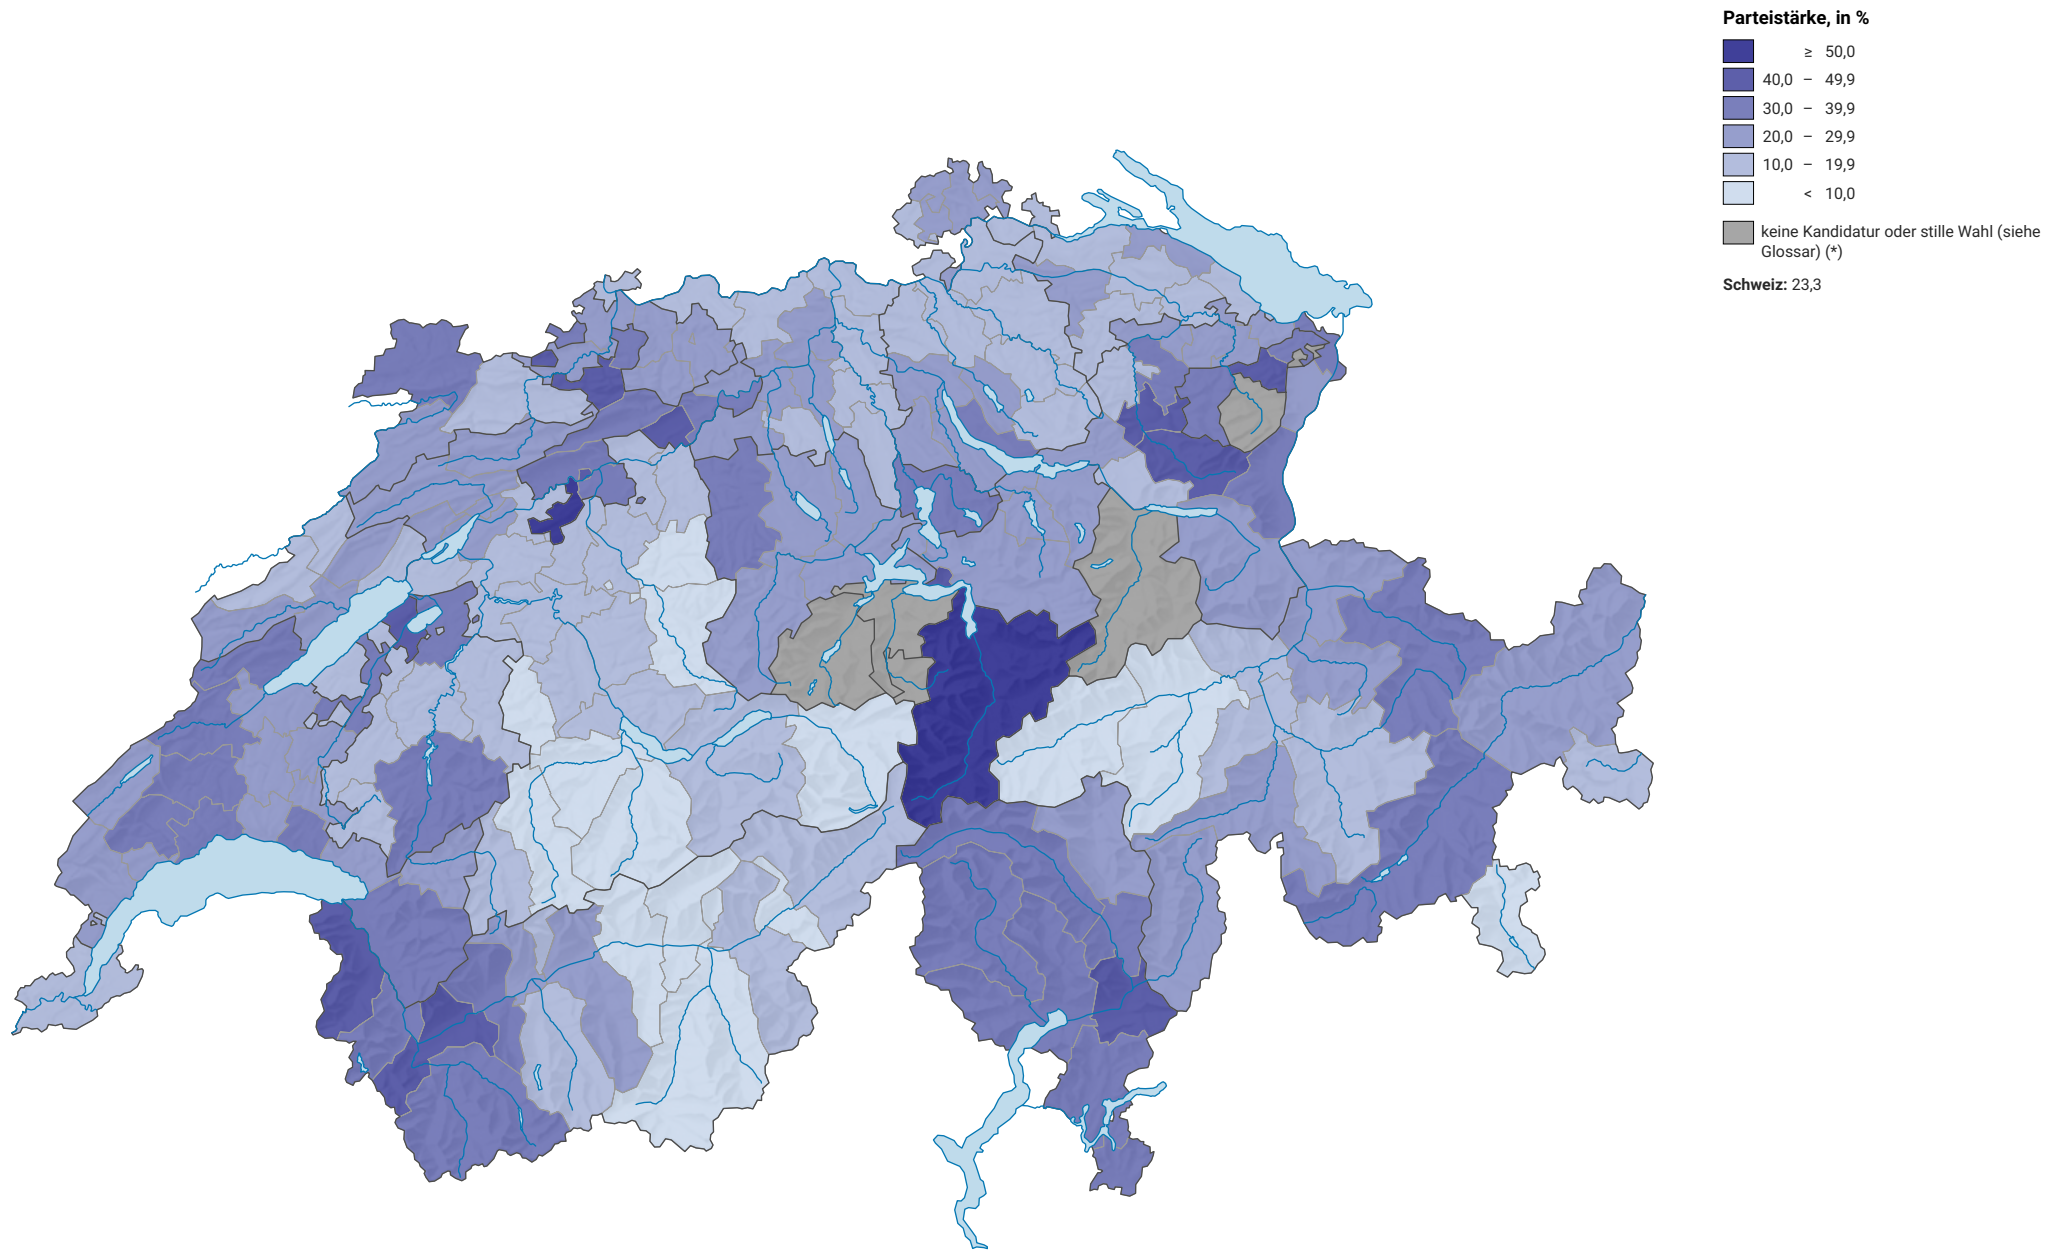

Parteistärke der Freisinnig-Demokratischen Partei der Schweiz (FDP), 1983

0 35 70 km

Raumgliederung:
Bezirke