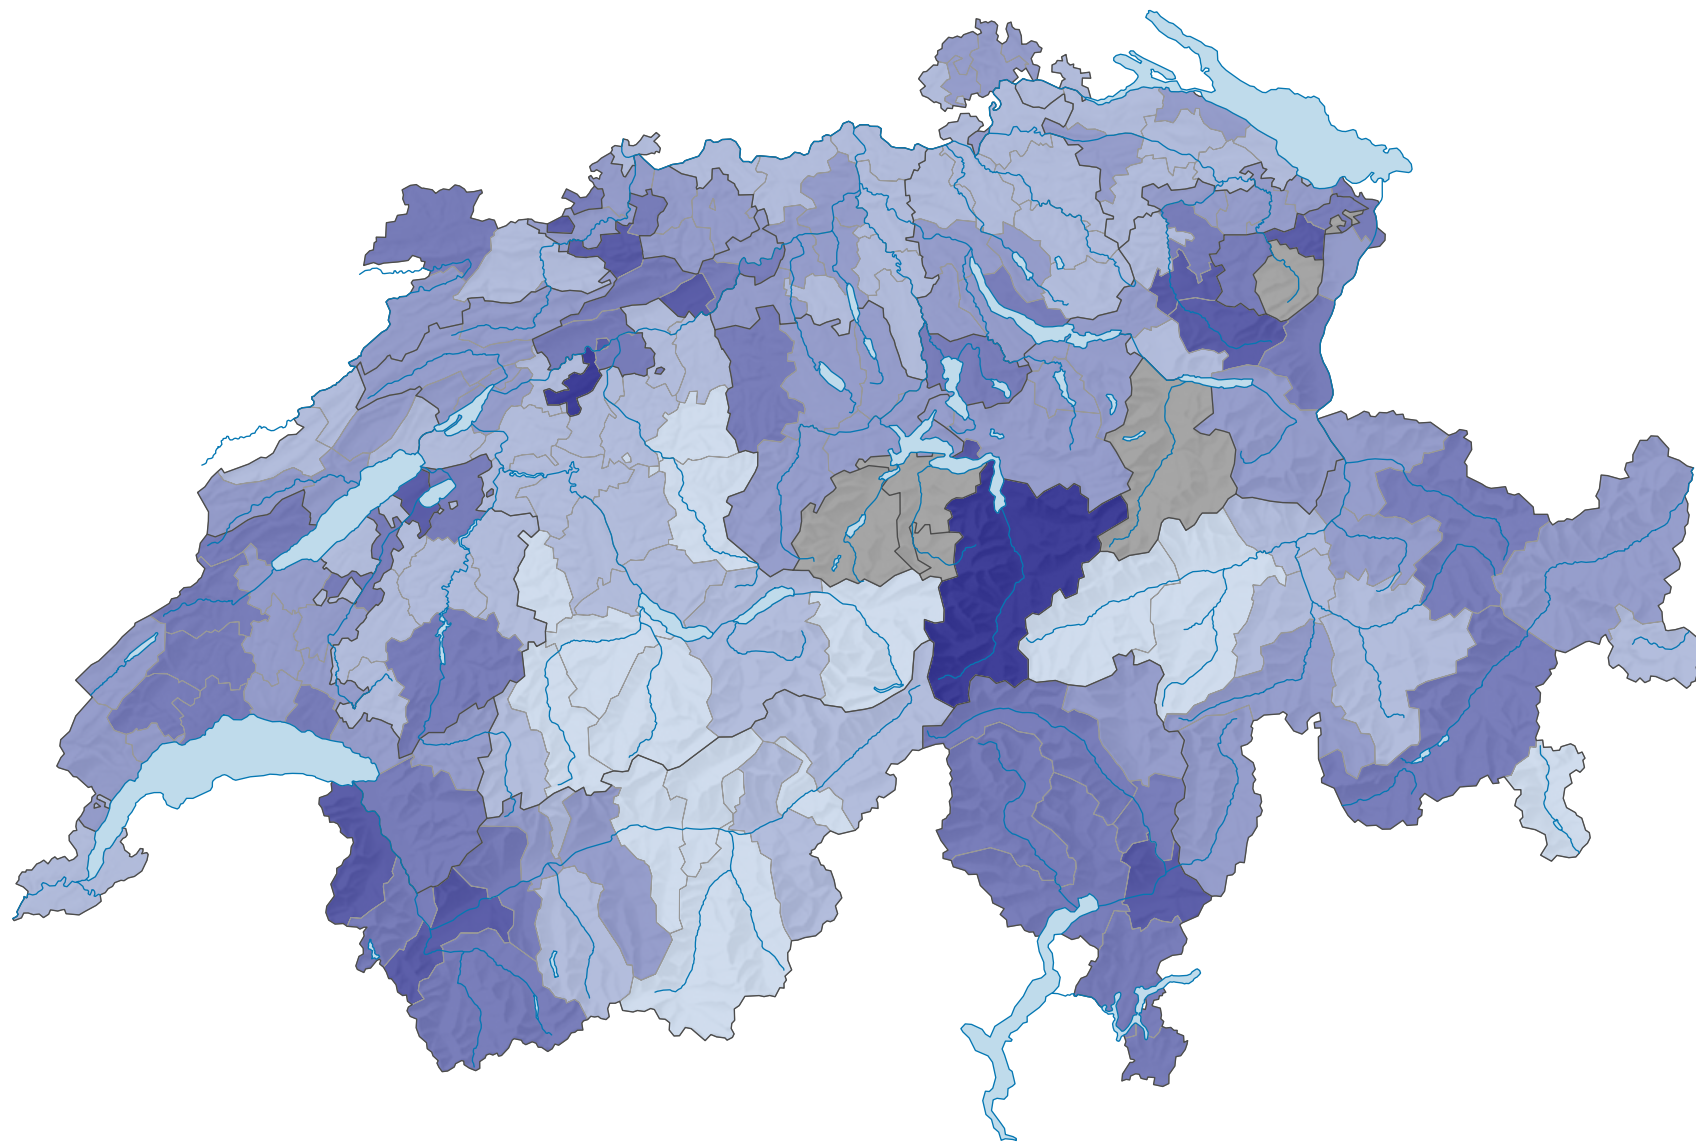

# Parteistärke der Freisinnig-Demokratischen Partei der Schweiz (FDP), 1983

## Parteistärke, in %

Schweiz: 23,3

Raumgliederung:  
Bezirke