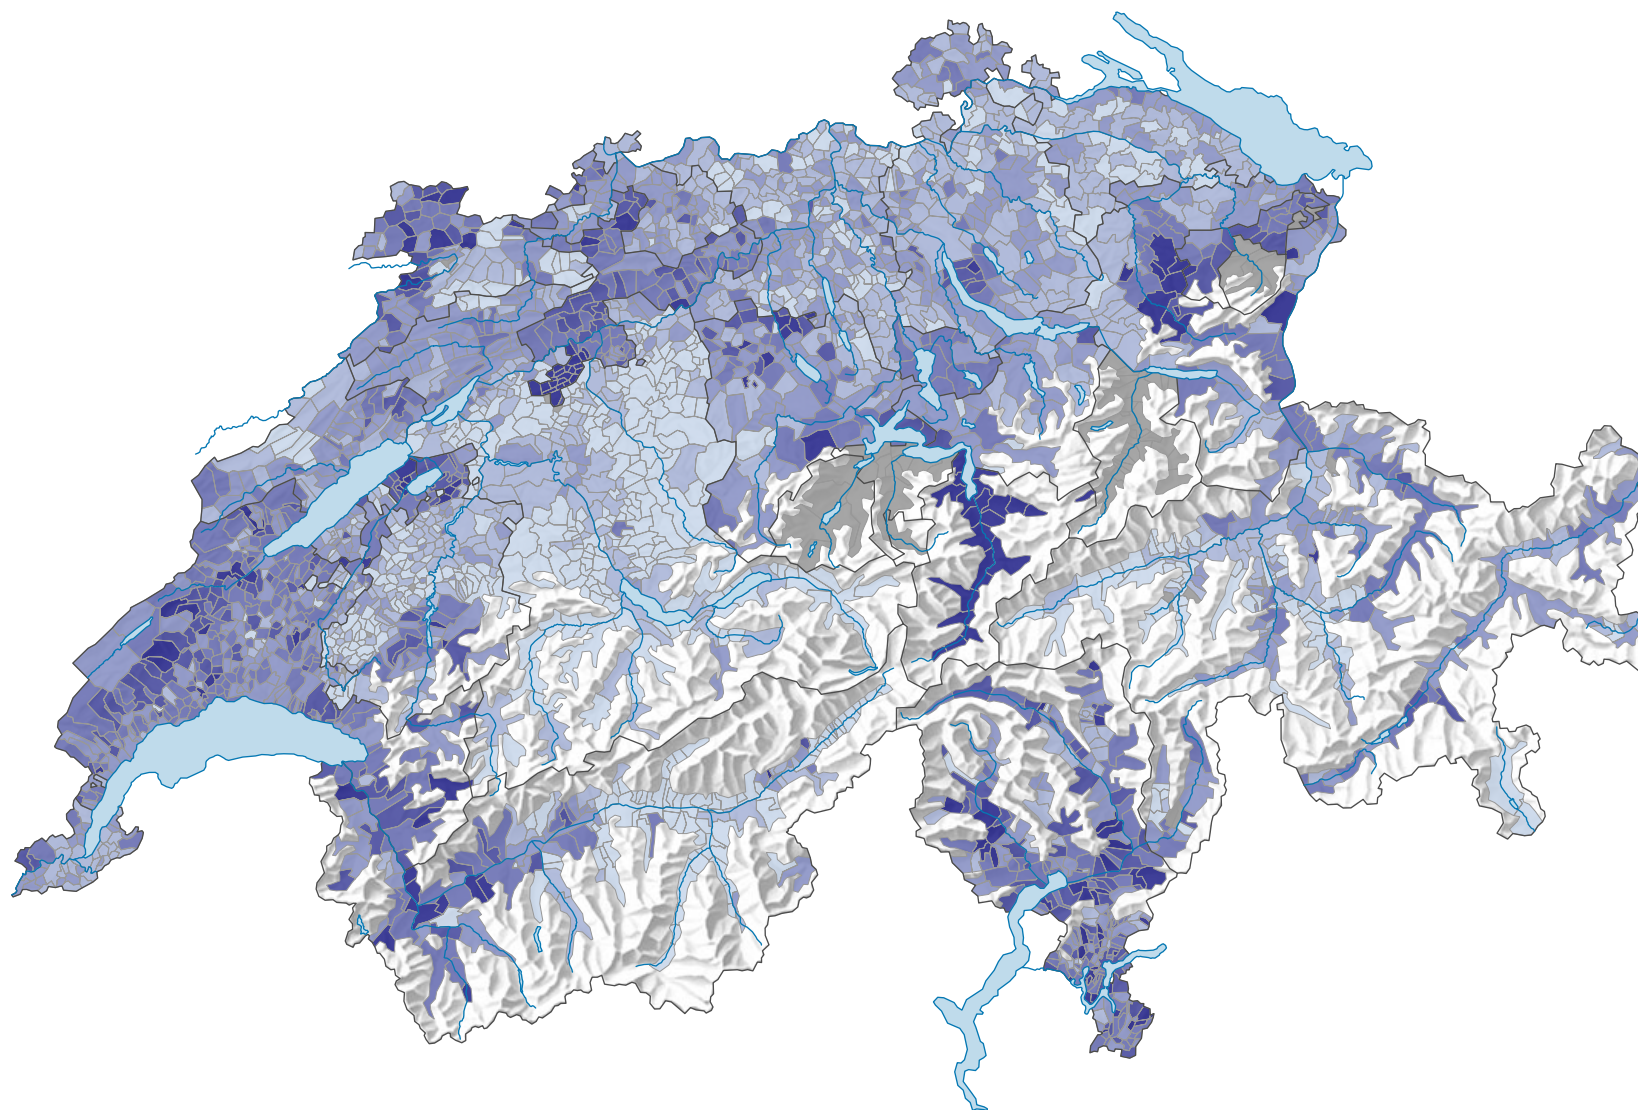

Force du parti radical-démocratique suisse (PRD), en 1983

Force du parti, en %

■ aucune candidature ou élection tacite: voir le glossaire (*)

Suisse: 23,3

0 35 70 km

Niveau géographique:
Communes (politique)