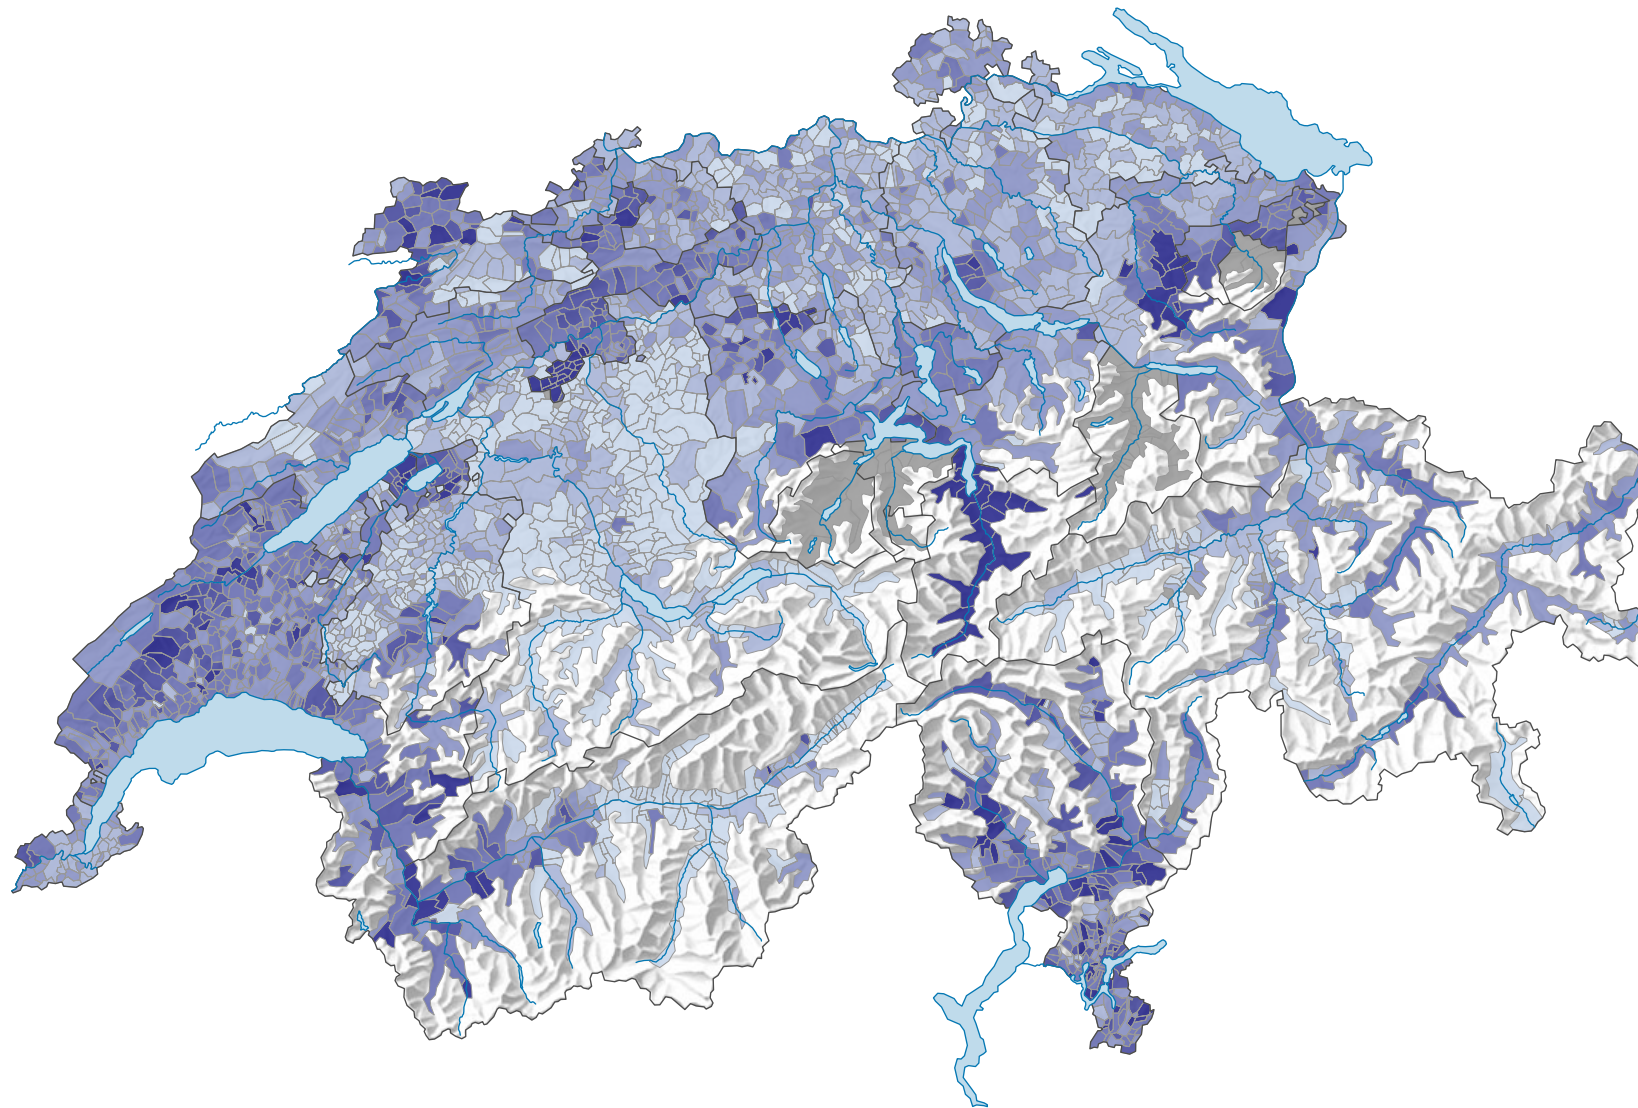

Parteistärke der Freisinnig-Demokratischen Partei der Schweiz (FDP), 1983

Parteistärke, in %

Schweiz: 23,3

0 35 70 km

Raumgliederung:
Gemeinden (Politik)