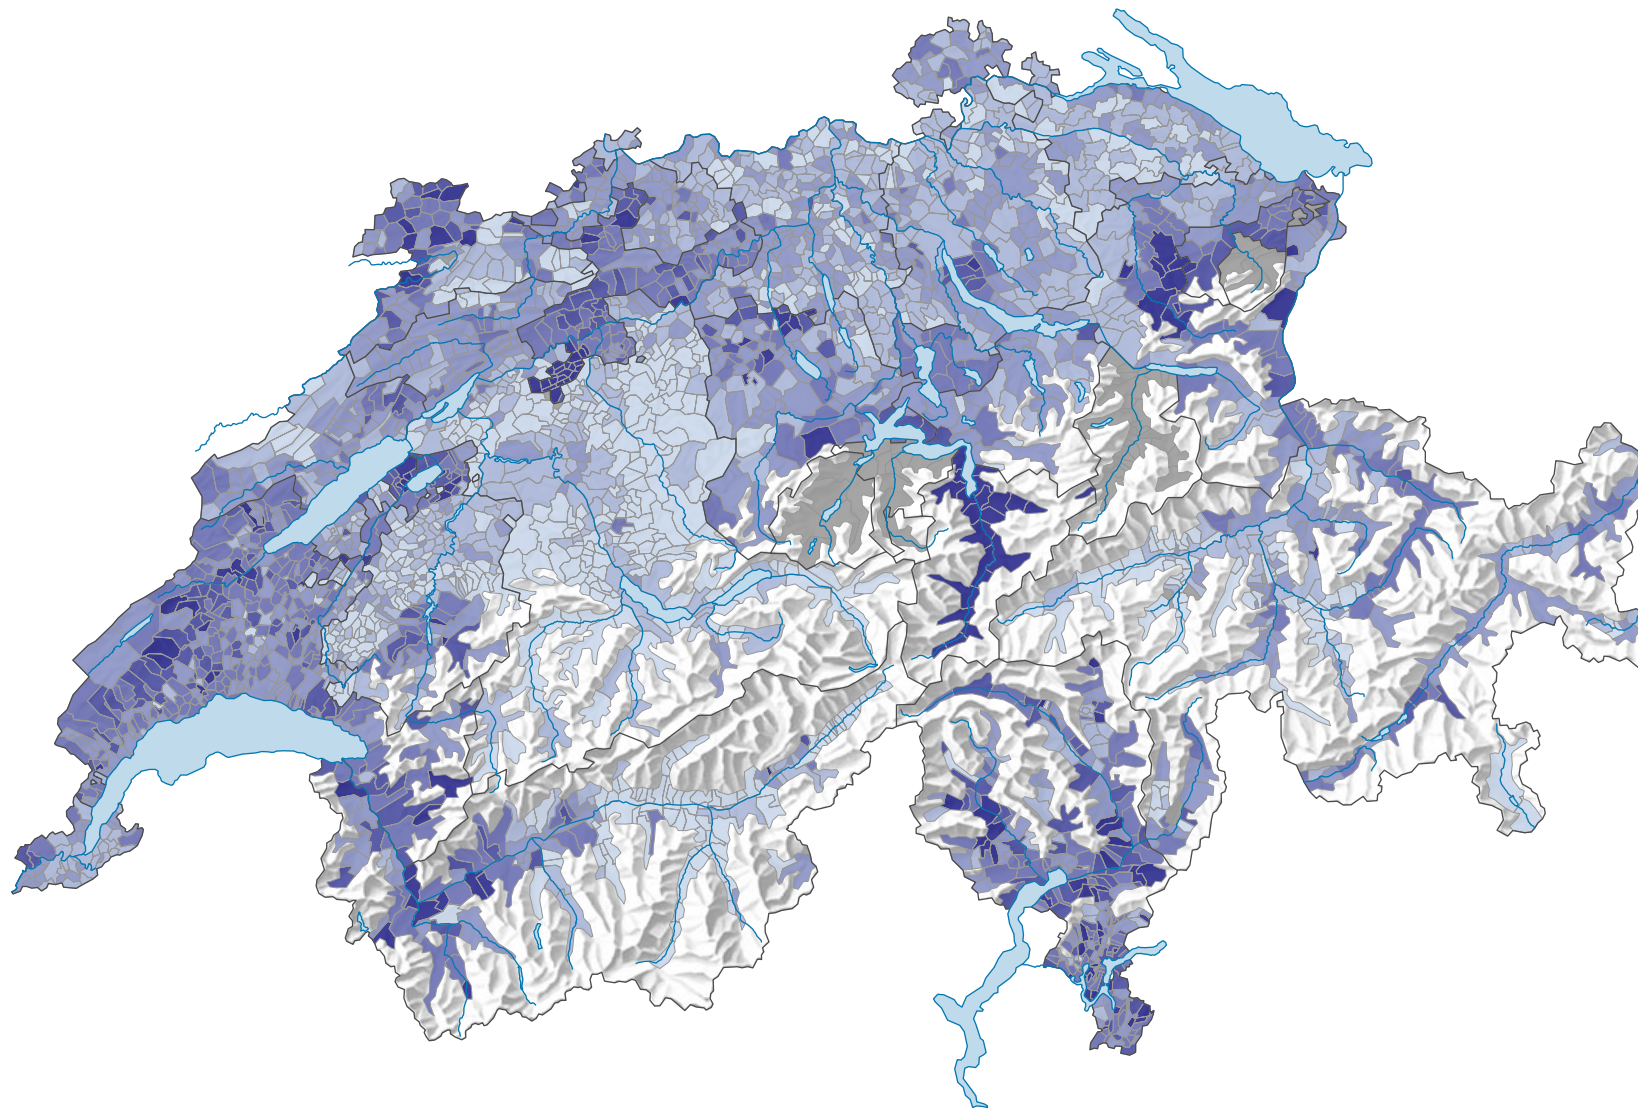

Parteistärke der Freisinnig-Demokratischen Partei der Schweiz (FDP), 1983

Parteistärke, in %

Schweiz: 23,3

0 35 70 km

Raumgliederung:
Gemeinden (Politik)