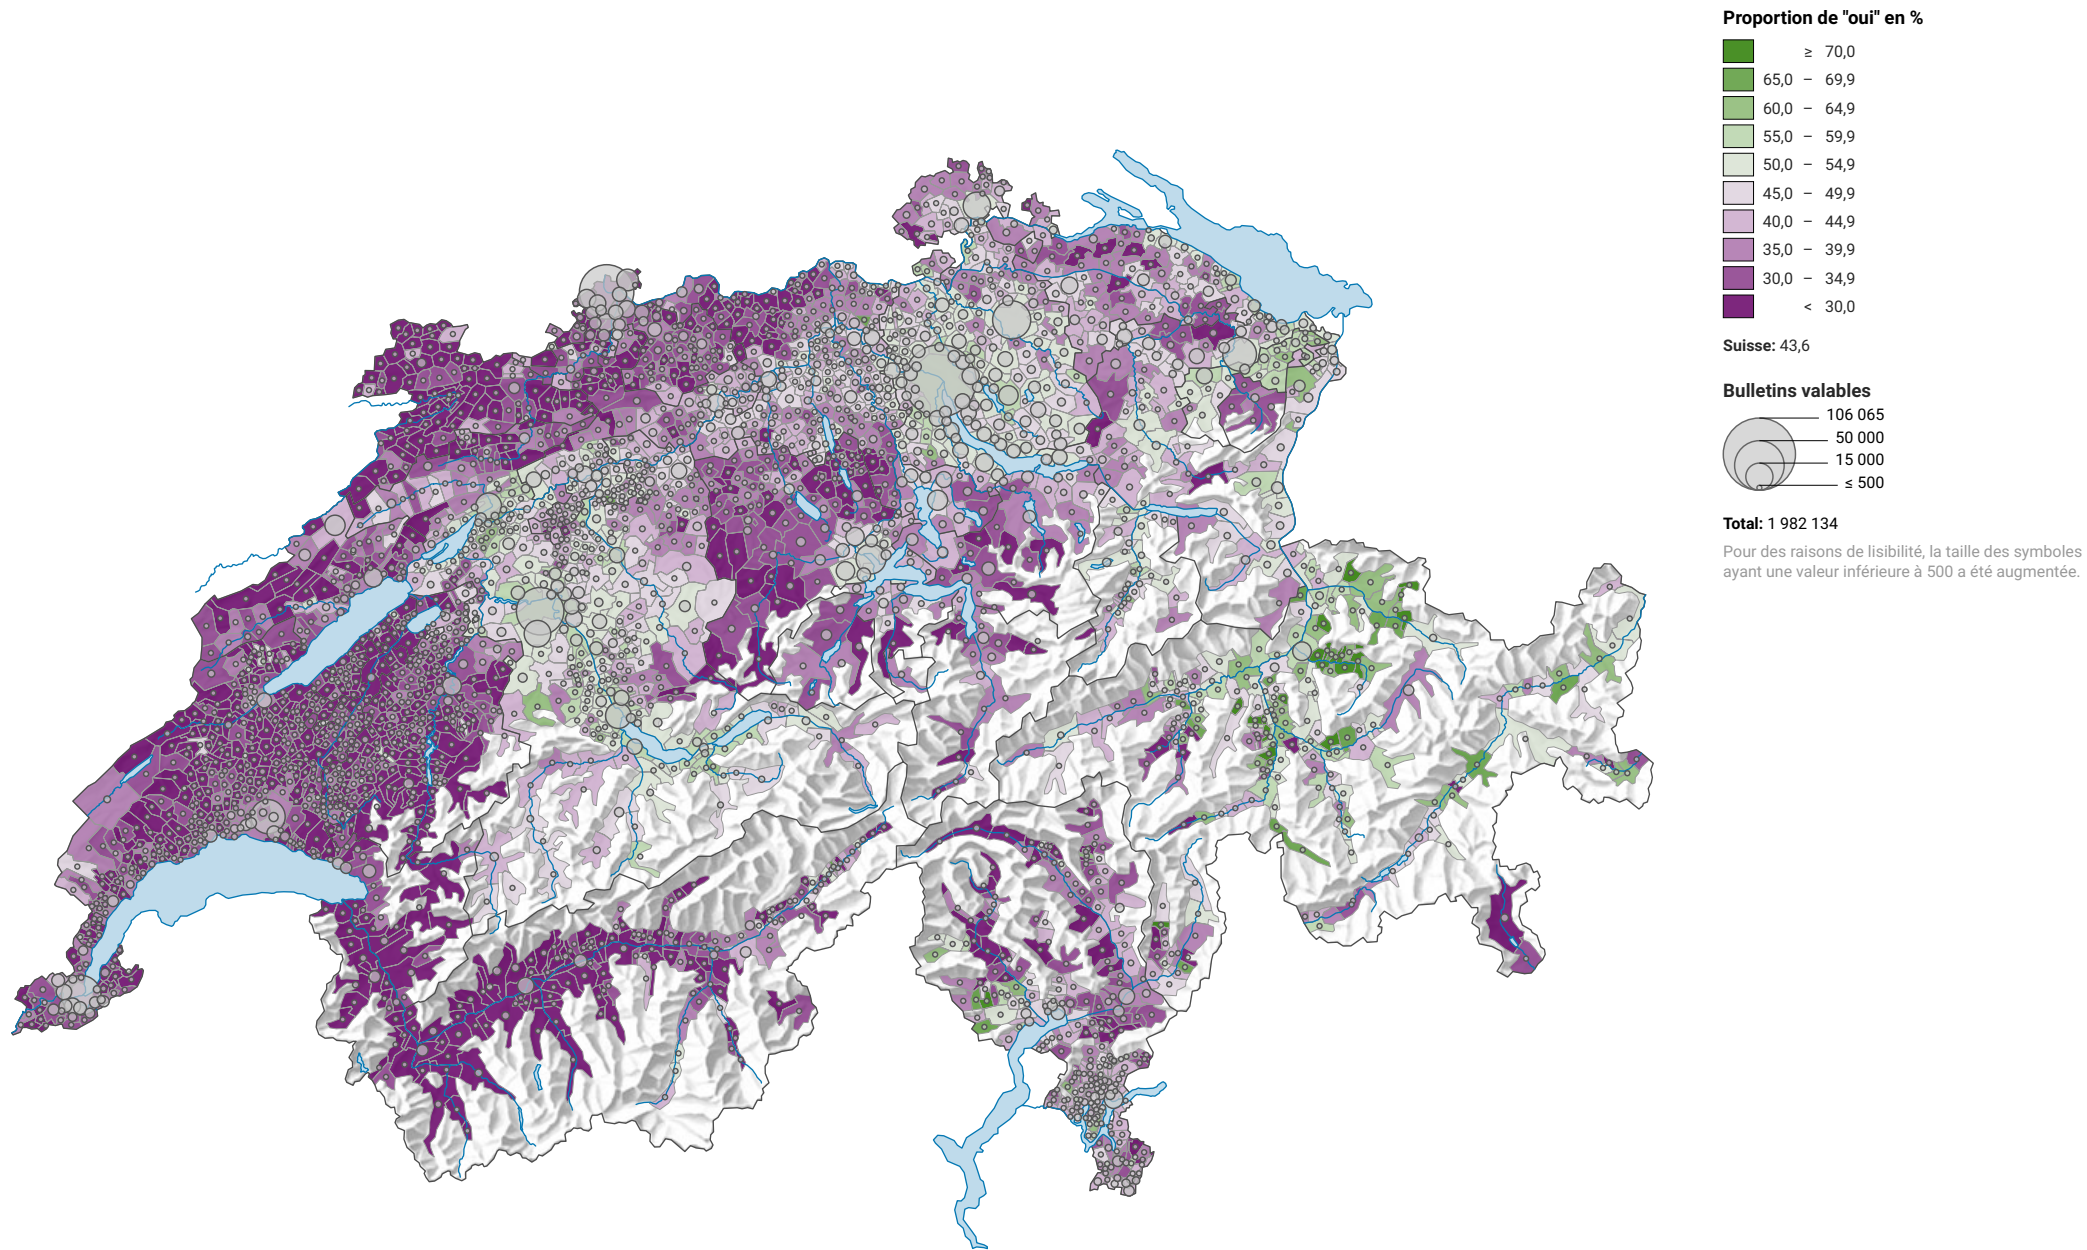

Initiative populaire «pour une réduction stricte et progressive des expériences sur les animaux (Limitons strictement l'expérimentation animale!)», votation du 16.02.1992

0 35 70 km

Niveau géographique:
Communes (politique)