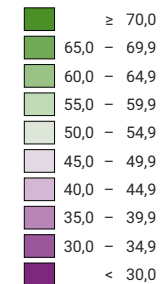

Proportion de "oui" en %

Suisse: 52,8

Bulletins valables

Total: 1 702 691

Pour des raisons de lisibilité, la taille des symboles ayant une valeur inférieure à 1 000 a été augmentée.

0 35 70 km

Niveau géographique:
Districts