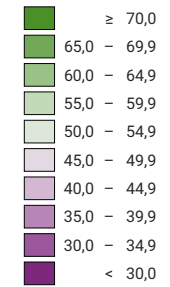

Ja-Stimmenanteil, in %

Schweiz: 52,8

Anzahl gültige Stimmen

Total: 1 702 691

Symbole mit einem Wert unter 500 wurden zur besseren Lesbarkeit visuell vergrössert dargestellt.

Raumgliederung:
Gemeinden (Politik)