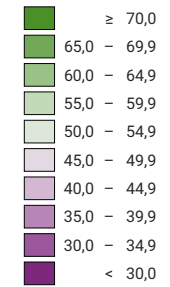

Ja-Stimmenanteil, in %

Schweiz: 47,1

Anzahl gültige Stimmen

Total: 1 732 049

Symbole mit einem Wert unter 500 wurden zur besseren Lesbarkeit visuell vergrößert dargestellt.

Raumgliederung:
Gemeinden (Politik)