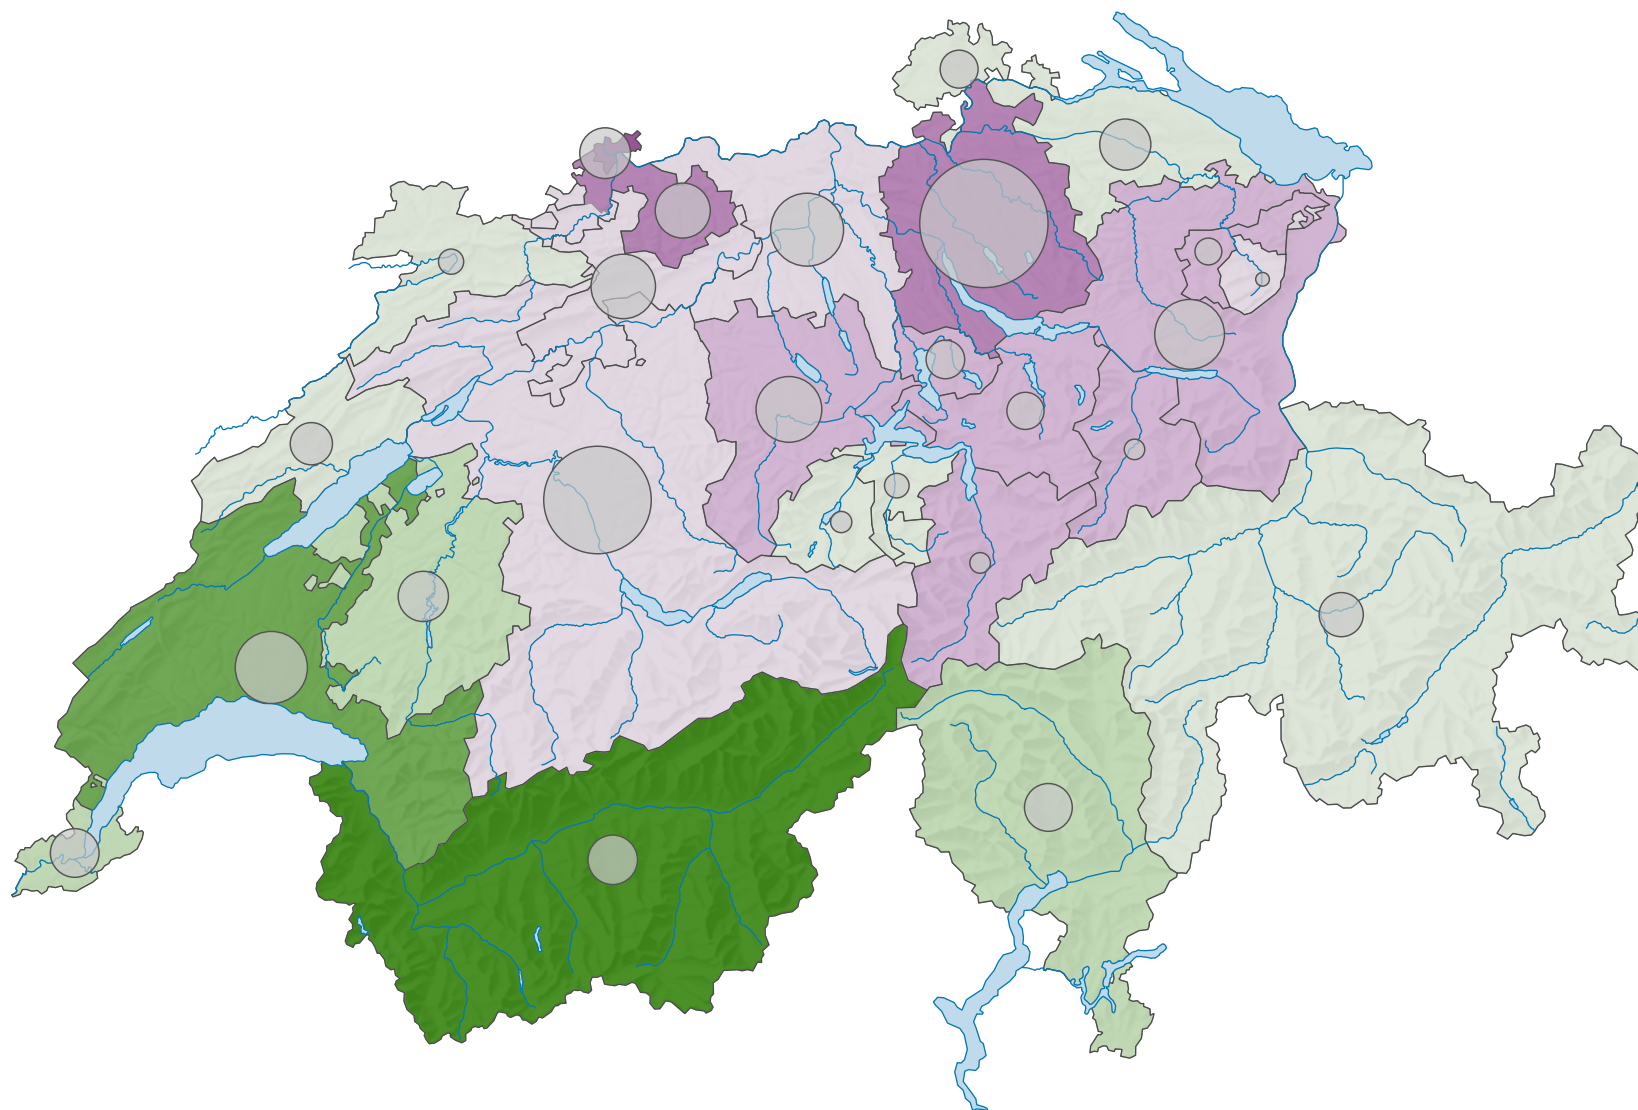

Bundesbeschluss über den Rebbau, Abstimmung vom 01.04.1990

Ja-Stimmenanteil, in %

Schweiz: 46,7

Anzahl gültige Stimmen

Total: 1 652 816

Symbole mit einem Wert unter 2 000 wurden zur besseren Lesbarkeit visuell vergrössert dargestellt.

0 35 70 km

Raumgliederung:
Kantone