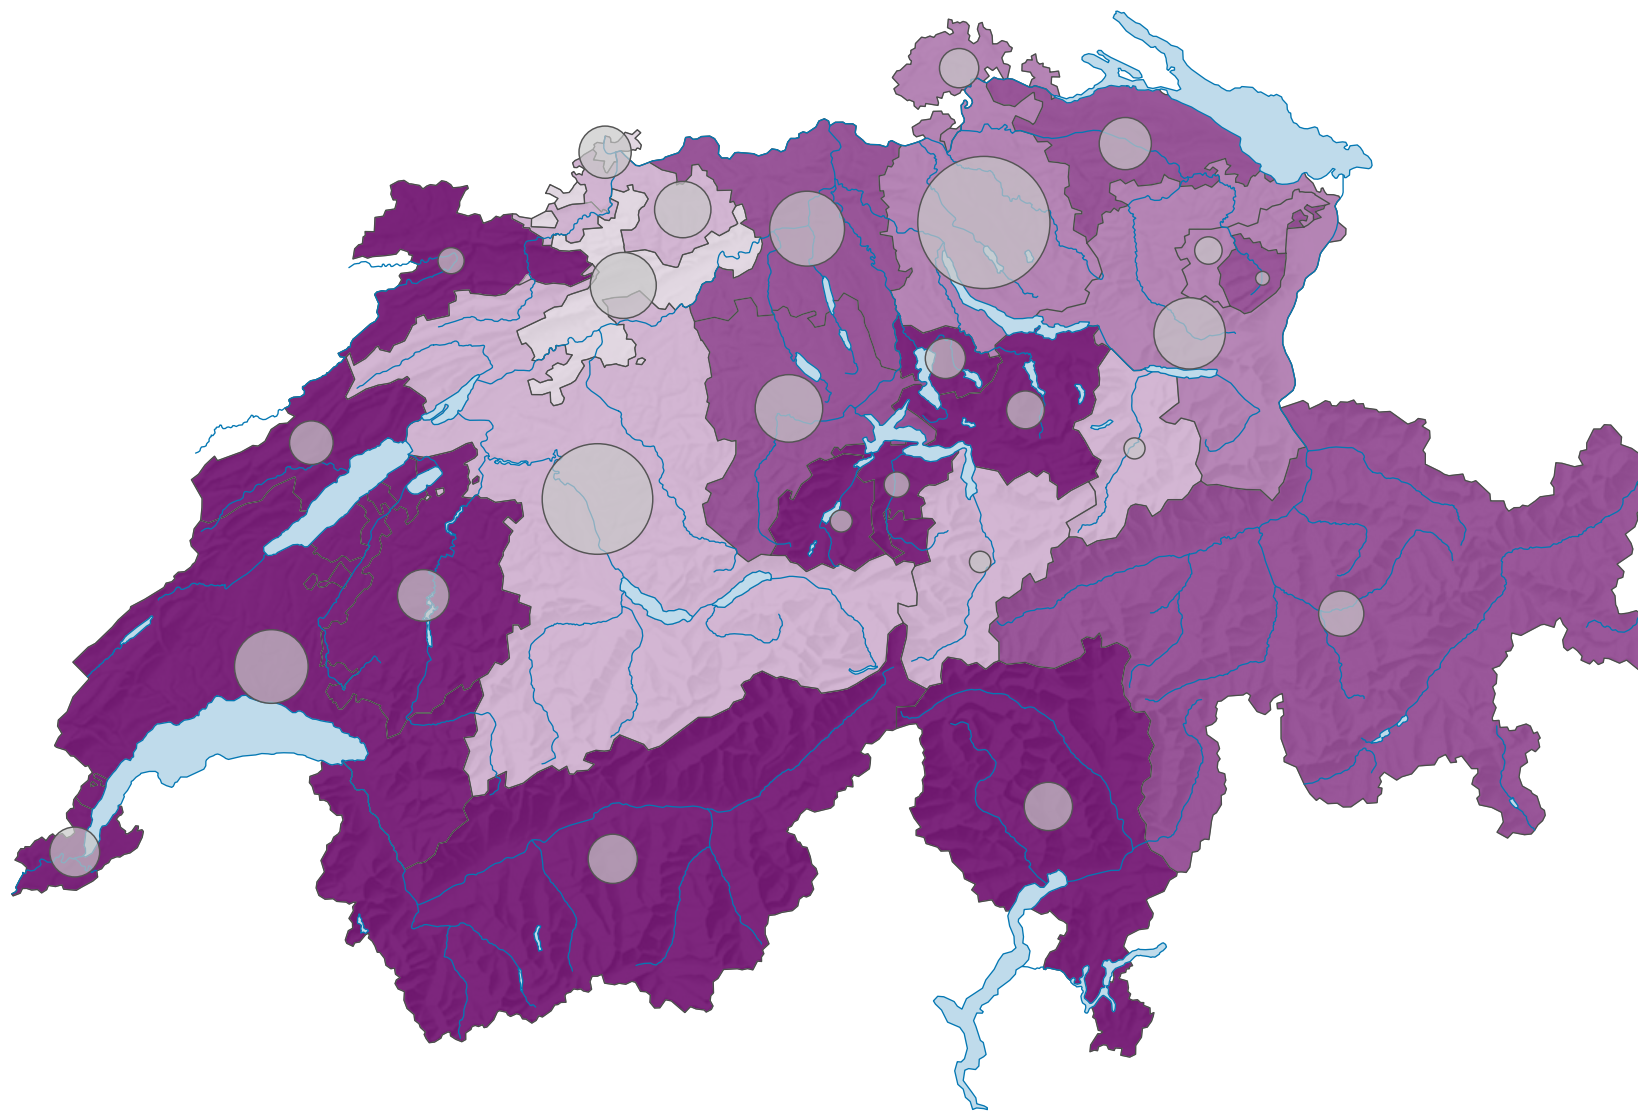

# Volksinitiative «für eine freie Aarelandschaft zwischen Biel und Solothurn/Zuchwil», Abstimmung vom 01.04.1990

## Ja-Stimmenanteil, in %

Schweiz: 34,0

## Anzahl gültige Stimmen

Total: 1 739 696

Symbole mit einem Wert unter 2 000 wurden zur besseren Lesbarkeit visuell vergrössert dargestellt.

0 35 70 km

Raumgliederung:  
Kantone