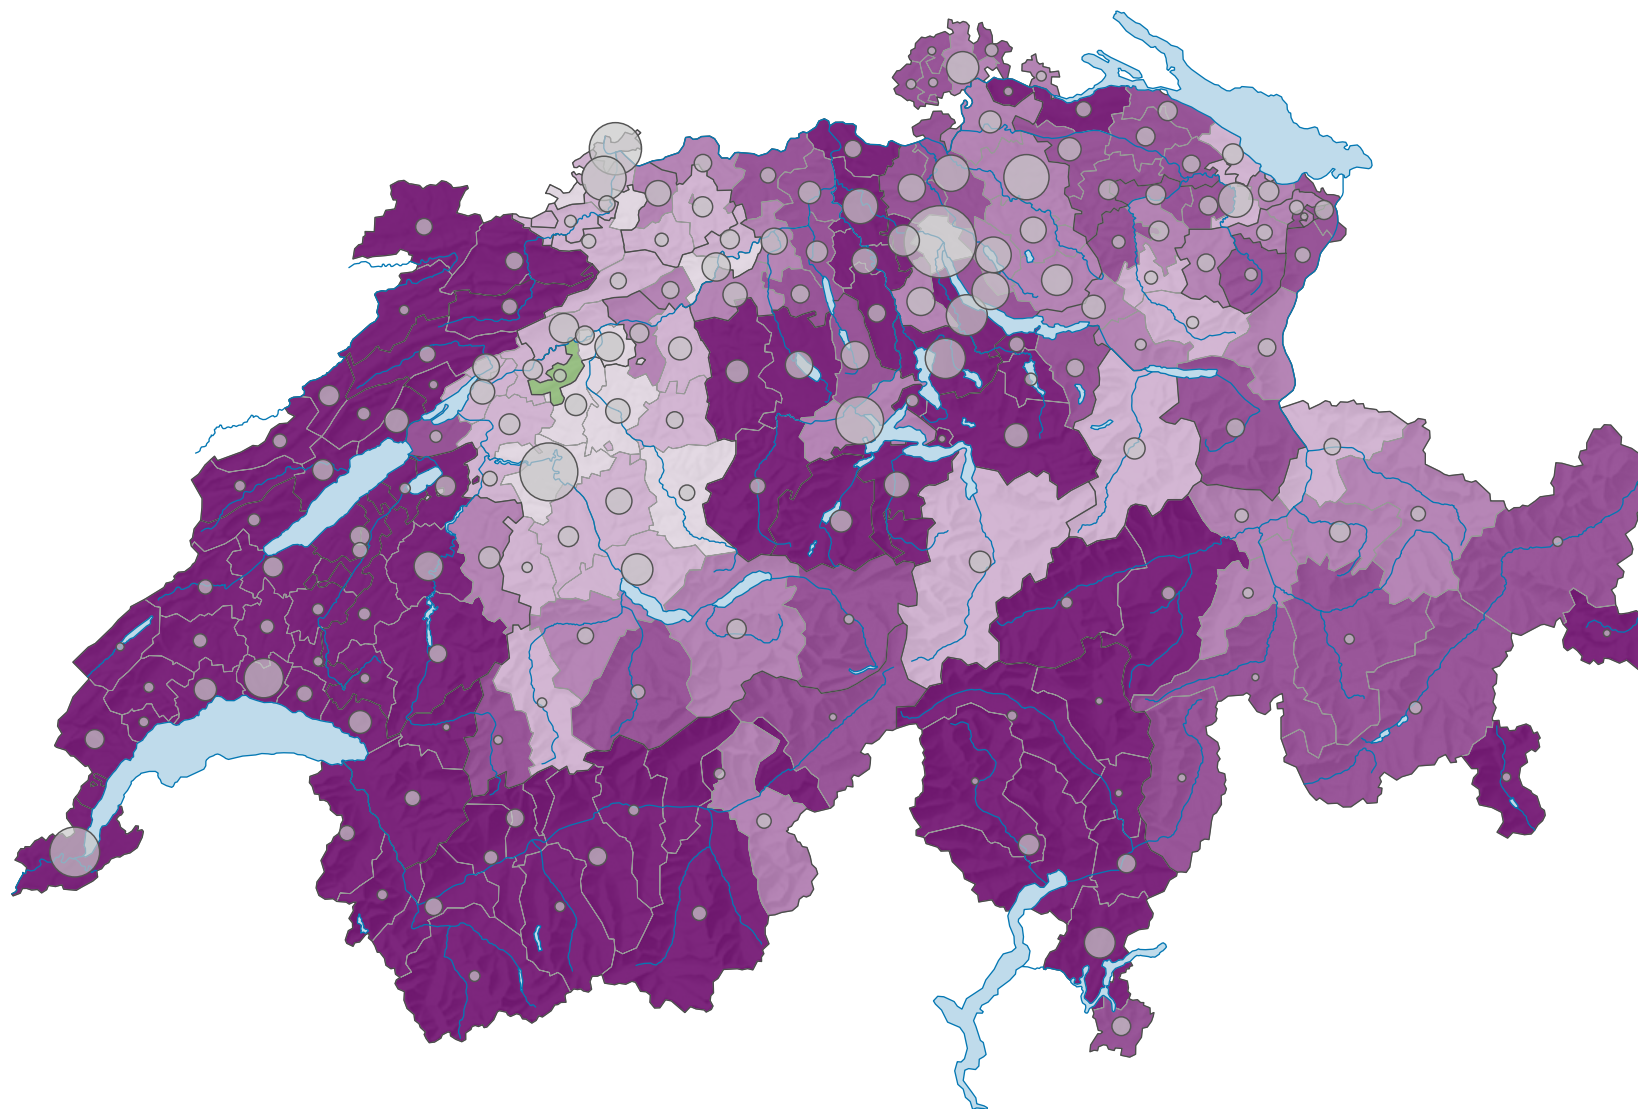

Volksinitiative «für eine freie Aarelandschaft zwischen Biel und Solothurn/Zuchwil», Abstimmung vom 01.04.1990

Ja-Stimmenanteil, in %

Schweiz: 34,0

Anzahl gültige Stimmen

Total: 1 739 696

Symbole mit einem Wert unter 1 000 wurden zur besseren Lesbarkeit visuell vergrössert dargestellt.

0 35 70 km

Raumgliederung:
Bezirke