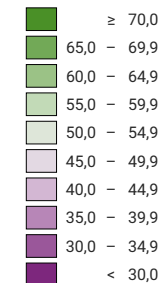

Initiative populaire «contre la construction d'une autoroute entre Bienne et Soleure / Zuchwil», votation du 01.04.1990

Proportion de "oui" en %

Suisse: 34,0

Bulletins valables

Total: 1 739 696

Pour des raisons de lisibilité, la taille des symboles ayant une valeur inférieure à 500 a été augmentée.