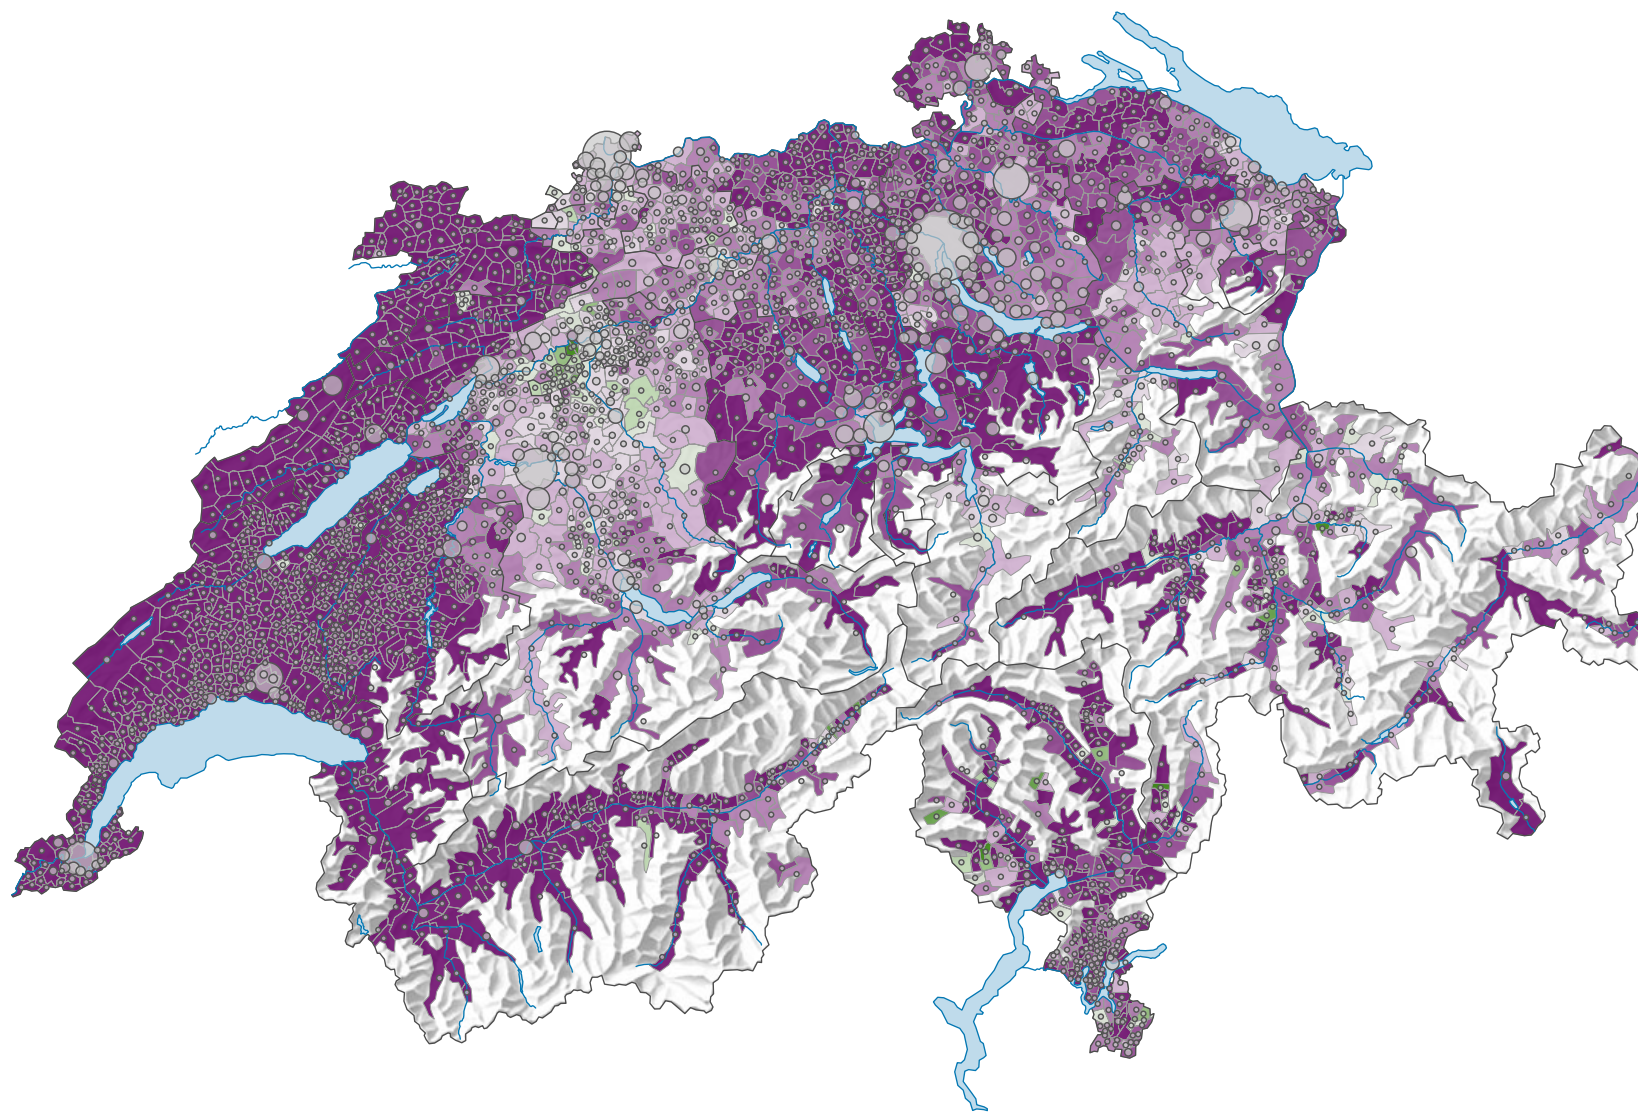

Initiative populaire «contre la construction d'une autoroute entre Bienne et Soleure / Zuchwil», votation du 01.04.1990

Proportion de "oui" en %

Suisse: 34,0

Bulletins valables

Total: 1 739 696

Pour des raisons de lisibilité, la taille des symboles ayant une valeur inférieure à 500 a été augmentée.

0 35 70 km

Niveau géographique:
Communes (politique)