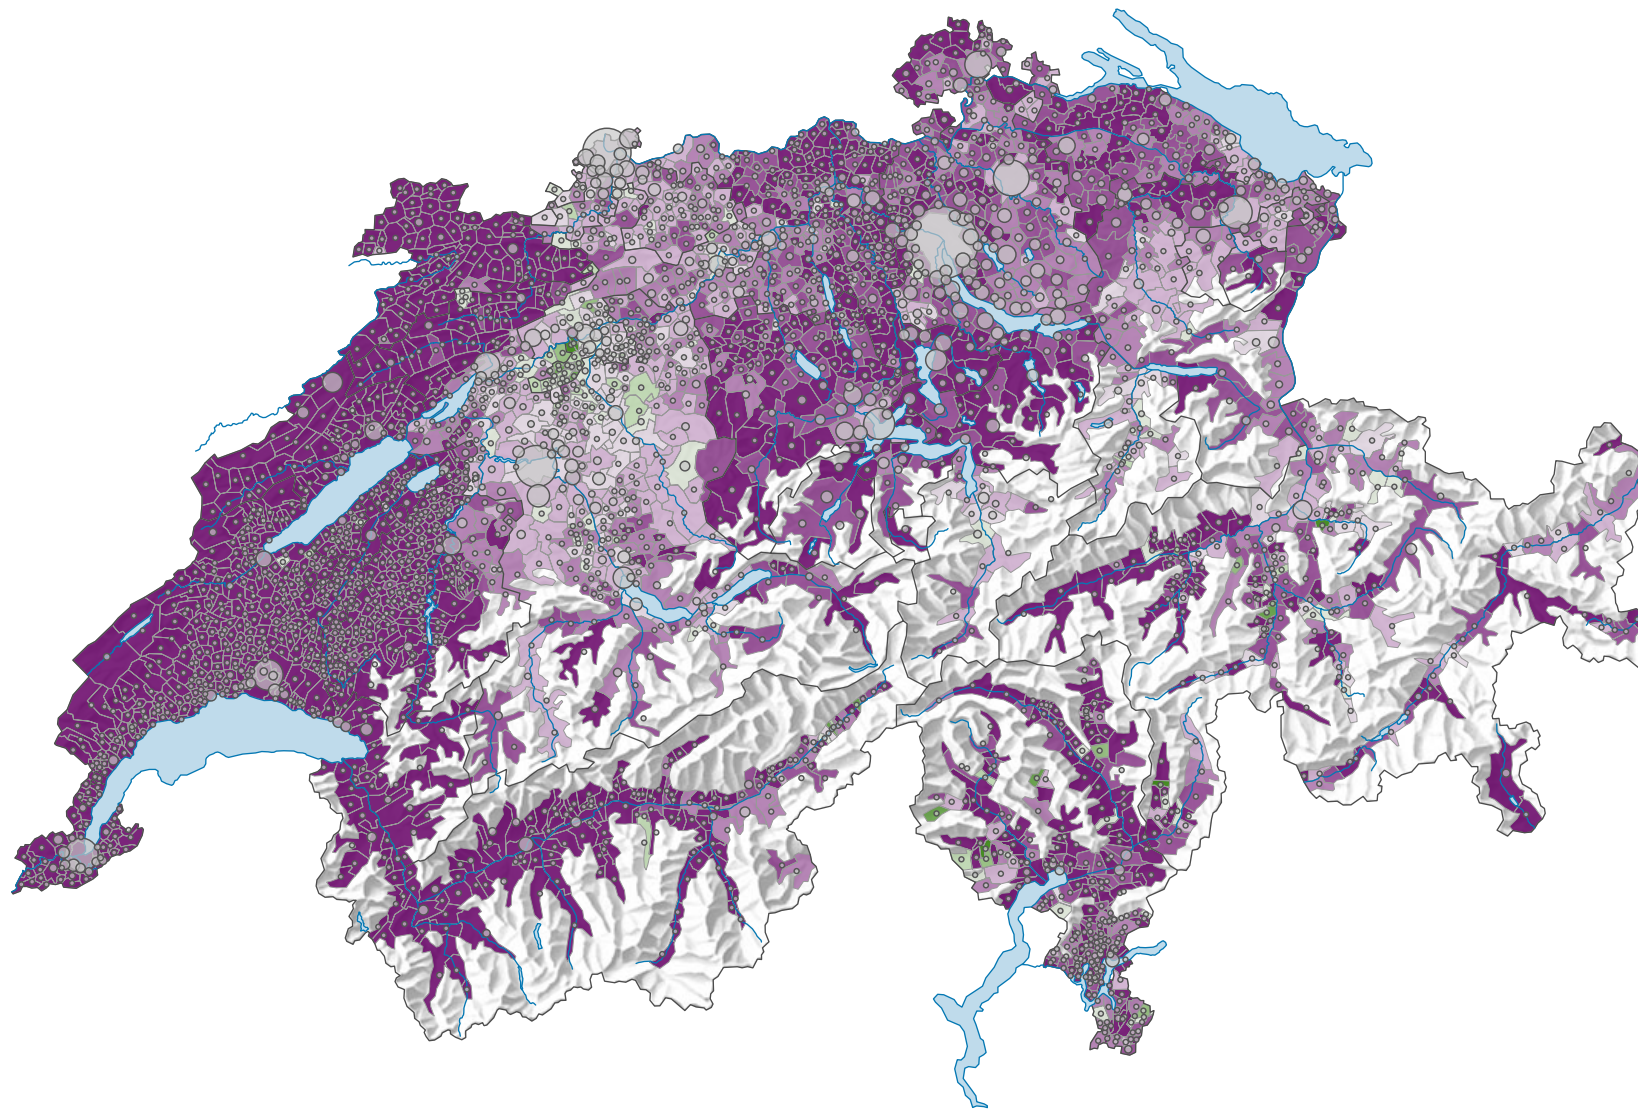

Volksinitiative «für eine freie Aarelandschaft zwischen Biel und Solothurn/Zuchwil», Abstimmung vom 01.04.1990

Ja-Stimmenanteil, in %

Schweiz: 34,0

Anzahl gültige Stimmen

Total: 1 739 696

Symbole mit einem Wert unter 500 wurden zur besseren Lesbarkeit visuell vergrössert dargestellt.

0 35 70 km

Raumgliederung:
Gemeinden (Politik)